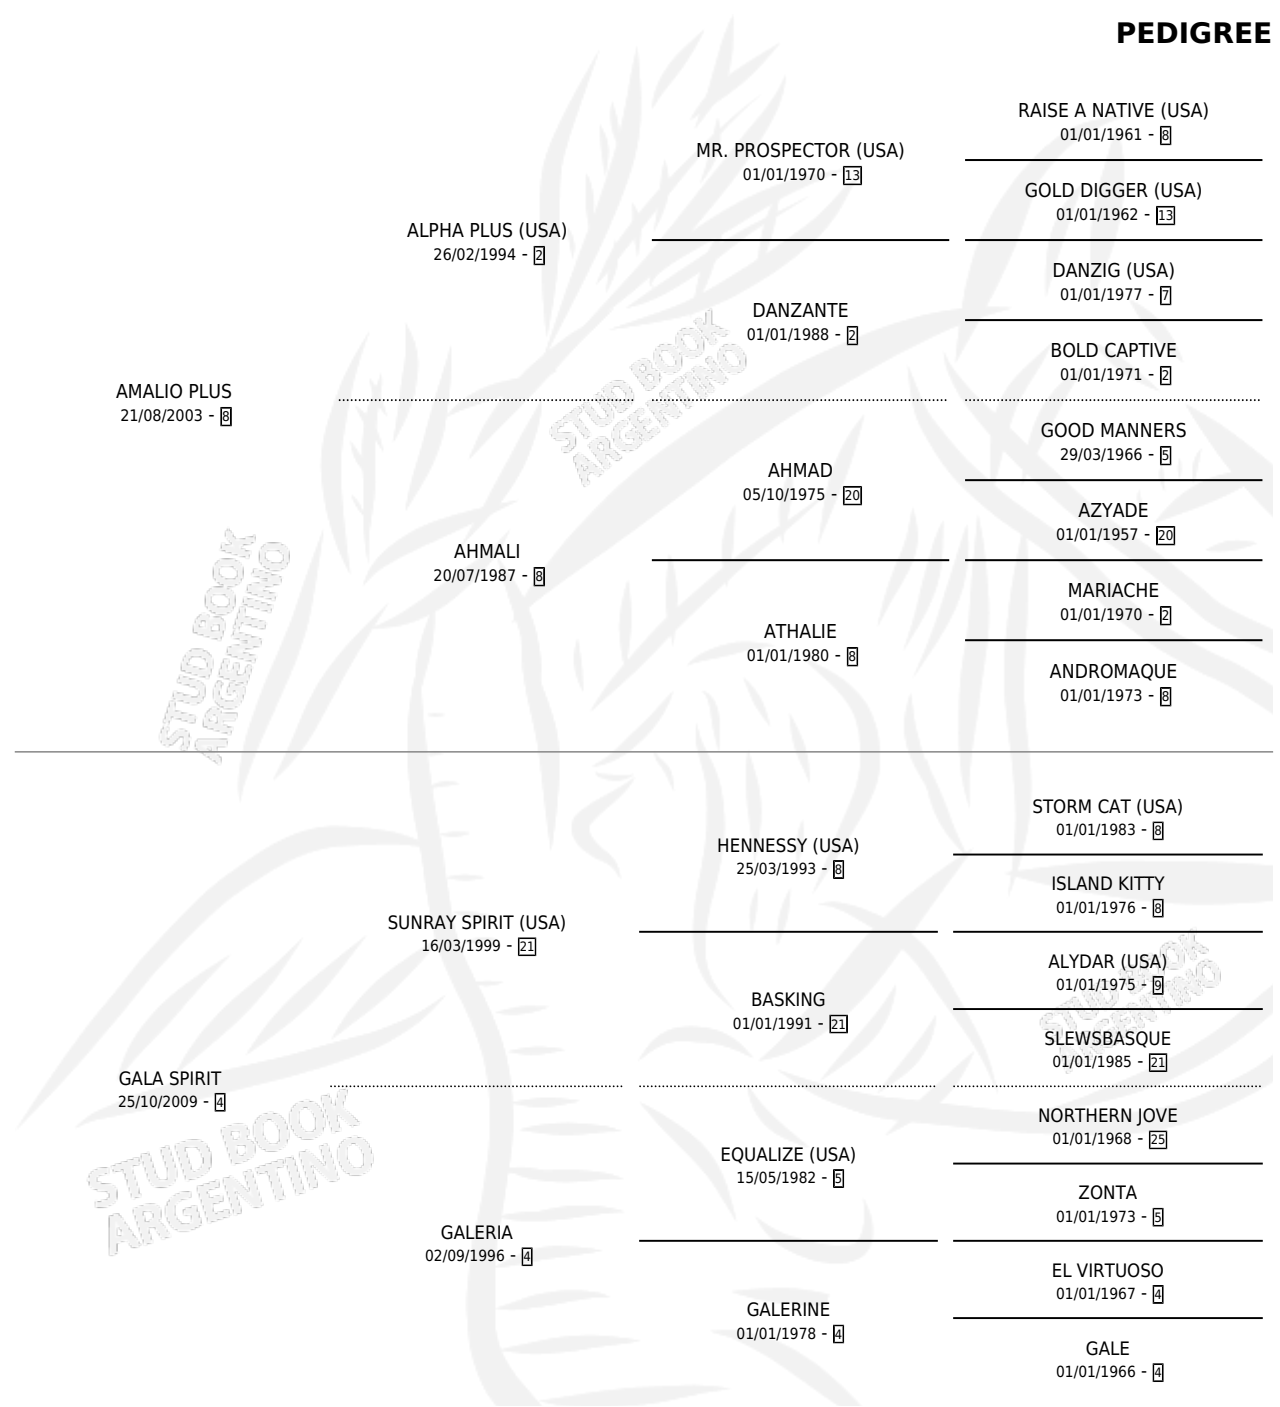

ERI PLUS

por **AMALIO PLUS** y **GALA SPIRIT** por **SUNRAY SPIRIT (USA)**

Argentina · Macho · Zaino · SP · 12/12/2015
Familia 4-k · Volumen 42

ESTADO

TIPIFICACIÓN SANGUÍNEA	X
TIPIFICACIÓN POR ADN	X
PASAPORTE	X
IDENTIFICACIÓN POR MICROCHIP	X
REPRODUCTOR	X

Lugar de nacimiento: El Elegido

Criador: Ceb Agropecuaria Sa

PEDIGREE

ERI PLUS

Datos oficiales del Stud Book Argentino

Documento generado el 10/05/2026

studbook.org.ar