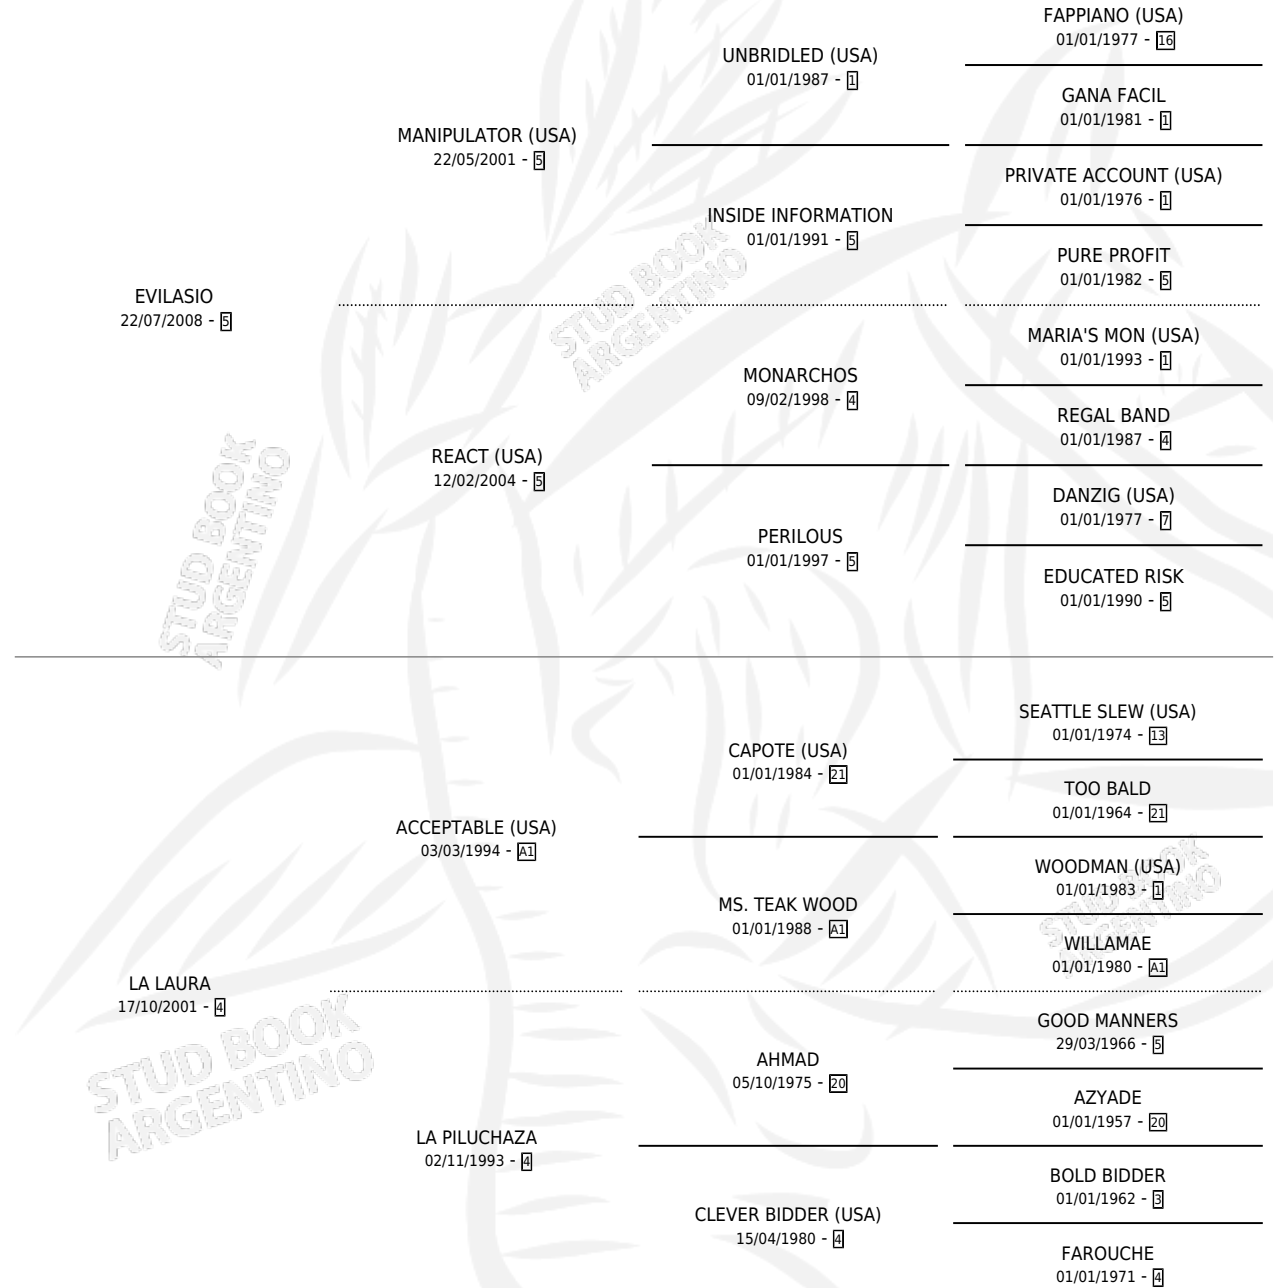

EL SIRINEO

por EVILASIO y LA LAURA por ACCEPTABLE (USA)

Argentina · Macho · Tordillo · SP · 27/08/2015
Familia 4-r · Volumen 42

ESTADO

TIPIFICACIÓN SANGUÍNEA	X
TIPIFICACIÓN POR ADN	✓
PASAPORTE	X
IDENTIFICACIÓN POR MICROCHIP	✓
REPRODUCTOR	X

Lugar de nacimiento: Cahuel

Criador: Cahuel

PEDIGREE

EL SIRINEO

Datos oficiales del Stud Book Argentino

Documento generado el 14/05/2026

studbook.org.ar