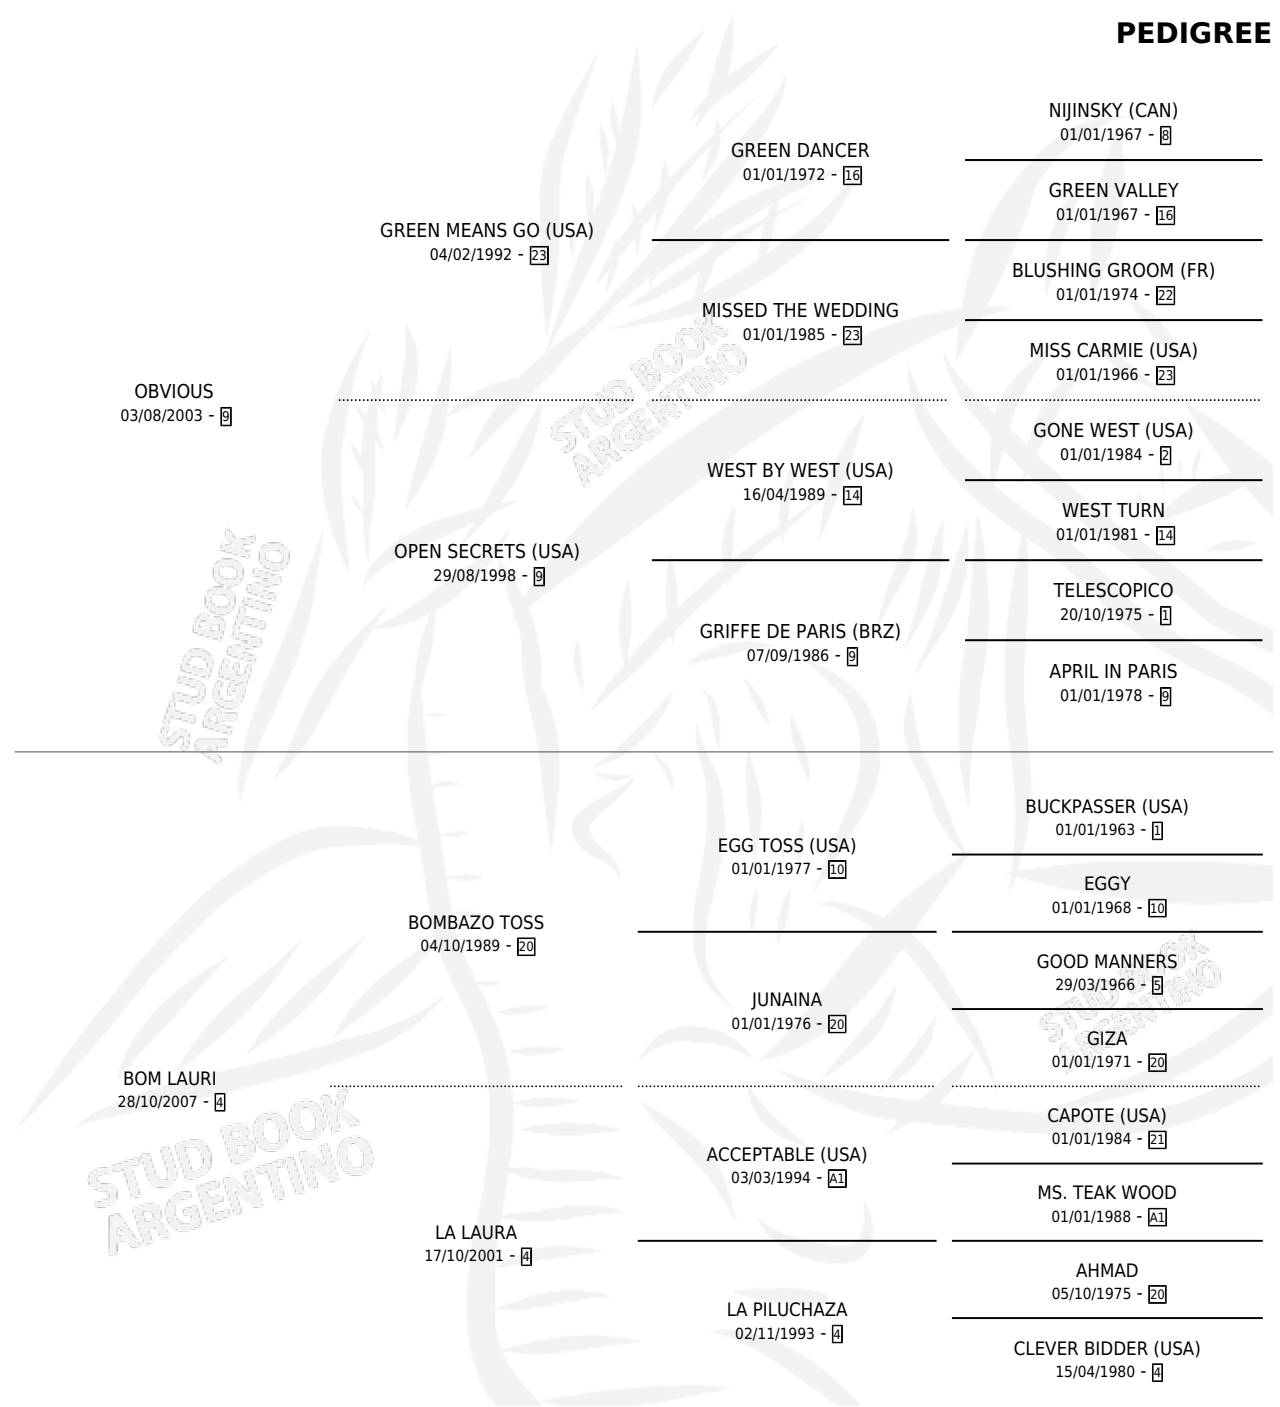

GRAN FADI

por **OBVIOUS** y **BOM LAURI** por **BOMBAZO TOSS**

Argentina · Macho · Alazan · SP · 12/09/2015
Familia 4-r · Volumen 42

ESTADO

| | |
|------------------------------|---|
| TIPIFICACIÓN SANGUÍNEA | X |
| TIPIFICACIÓN POR ADN | ✓ |
| PASAPORTE | X |
| IDENTIFICACIÓN POR MICROCHIP | ✓ |
| REPRODUCTOR | X |

Lugar de nacimiento: Cahuel
Criador: Massolo Jose Antonio

PEDIGREE

GRAN FADI

Datos oficiales del Stud Book Argentino

Documento generado el 14/05/2026

studbook.org.ar