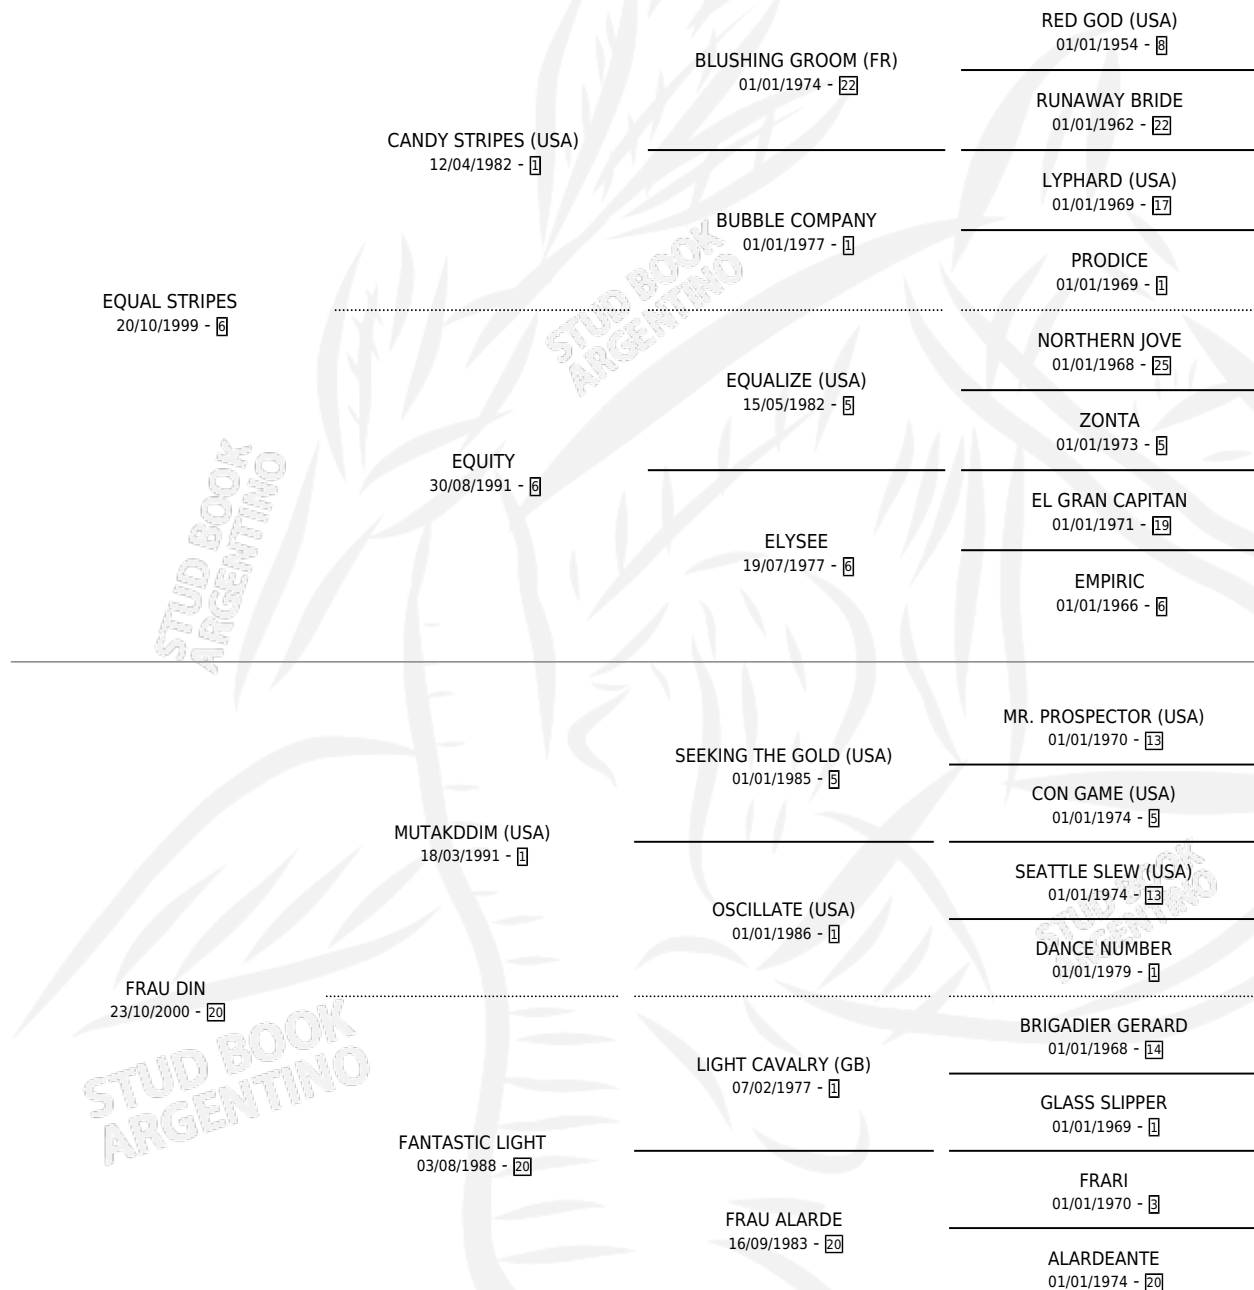

FRAU STRIPES

por EQUAL STRIPES y FRAU DIN por MUTAKDDIM (USA)

Argentina · Hembra · Alazan · SP · 02/10/2015
Familia 20 · Volumen 42

ESTADO

TIPIFICACIÓN SANGUÍNEA	X
TIPIFICACIÓN POR ADN	✓
PASAPORTE	✓
IDENTIFICACIÓN POR MICROCHIP	✓
REPRODUCTOR	✓

Lugar de nacimiento: Rancho Grande
Criador: Rancho Grande

PEDIGREE

CAMPAÑA

Solo carreras oficiales de Argentina

POR EDAD

EDAD	CC	1°	2°	3°	4°	5°	NP	CLC	CLG	CLCG1	CLGG1	IMPORTE	GANANCIA / CC
3 AÑOS	12	0	0	2	1	2	7	0	0	0	0	\$63,200	\$5,267
4 AÑOS	11	1	2	2	4	0	2	0	0	0	0	\$449,850	\$40,895
5 AÑOS	8	0	1	1	1	2	3	0	0	0	0	\$61,650	\$7,706
TOTALES	31	1	3	5	6	4	12	0	0	0	0	\$574,700	\$18,539
%		3.2%	9.7%	16.1%	19.4%	12.9%	38.7%	0.0%	0.0%	0.0%	0.0%		