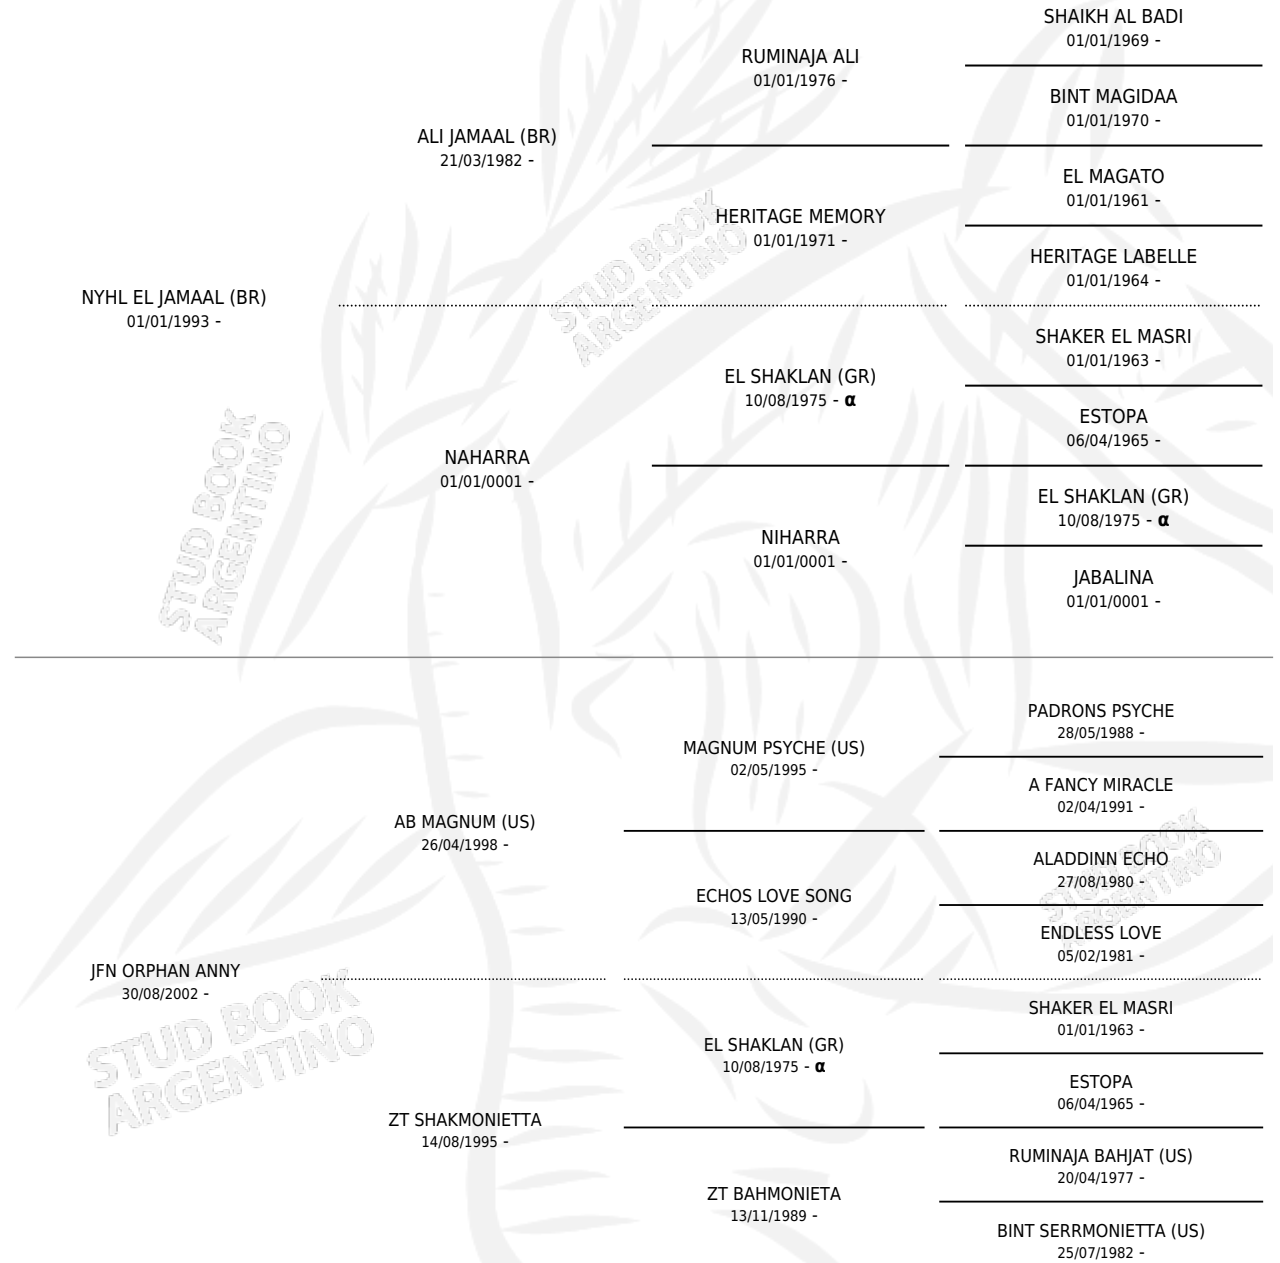

SM NYHLANNY

por NYHL EL JAMAAL (BR) y JFN ORPHAN ANNY por AB
MAGNUM (US)

Argentina · Hembra · Tordillo · AP · 14/02/2016
Familia · Volumen 42

ESTADO

TIPIFICACIÓN SANGUÍNEA	X
TIPIFICACIÓN POR ADN	✓
PASAPORTE	X
IDENTIFICACIÓN POR MICROCHIP	✓
REPRODUCTOR	X

Lugar de nacimiento: Maalesh
Criador: Maalesh

PEDIGREE

INBREEDING : α