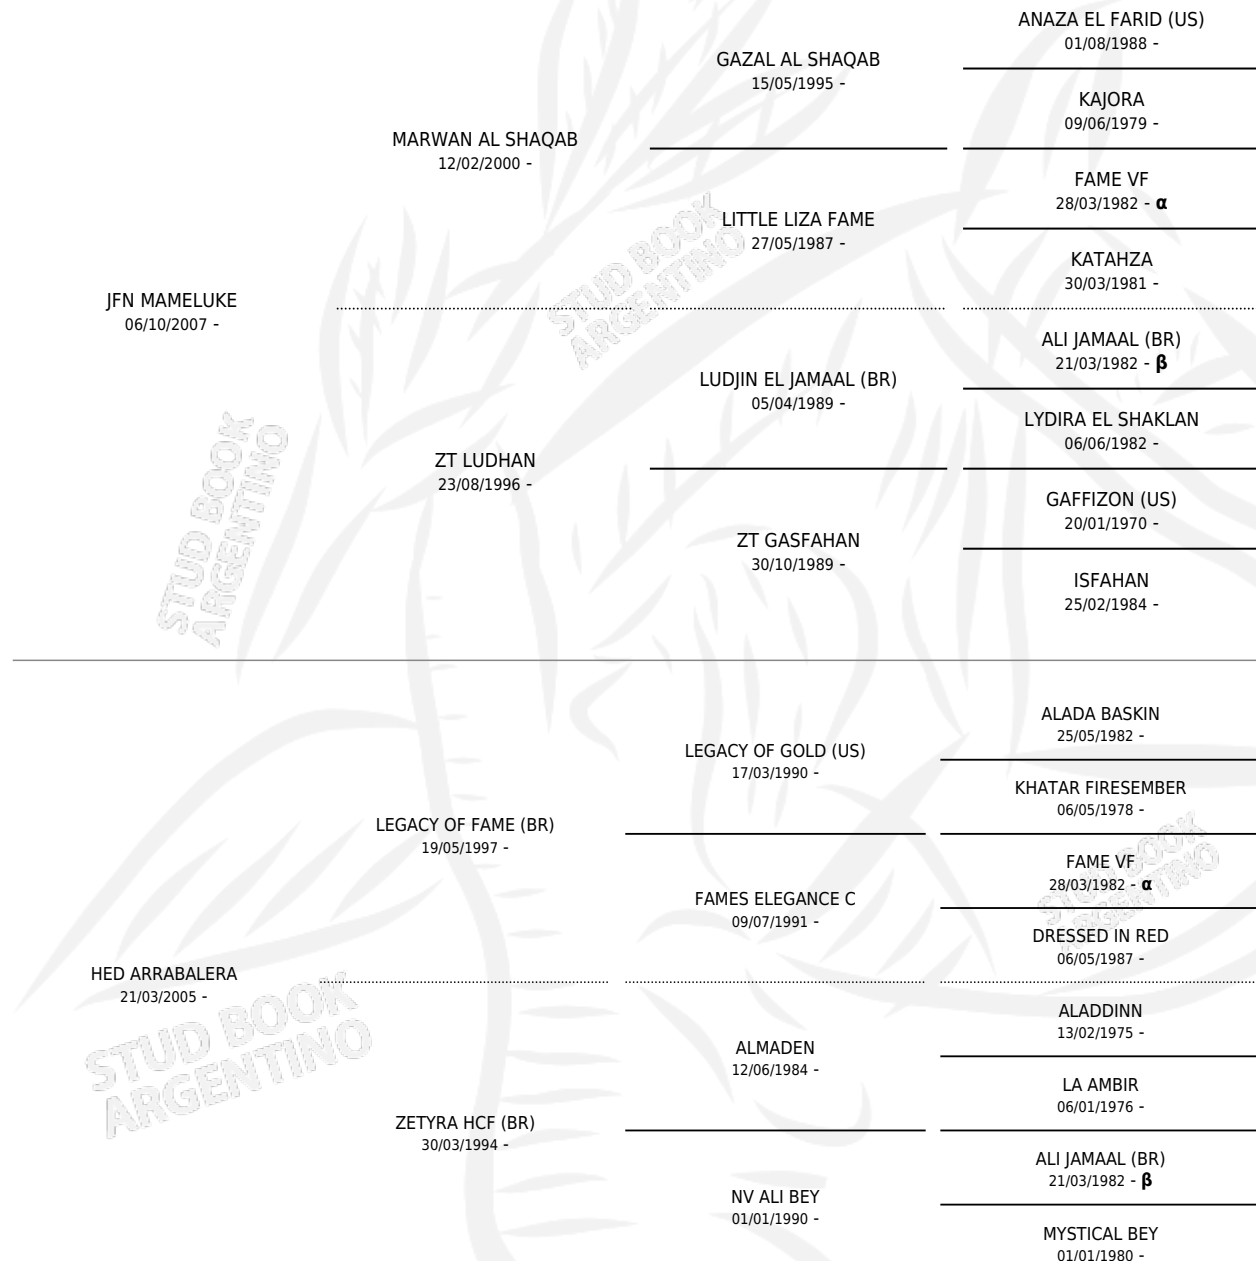

JFN MUCHACHA

por JFN MAMELUKE y HED ARRABALERA por LEGACY OF FAME (BR)

Argentina · Hembra · Alazan · AP · 02/01/2016
Familia · Volumen 42

ESTADO

TIPIFICACIÓN SANGUÍNEA	X
TIPIFICACIÓN POR ADN	✓
PASAPORTE	✓
IDENTIFICACIÓN POR MICROCHIP	✓
REPRODUCTOR	X

Lugar de nacimiento: Paso Del Sauce
Criador: Paso Del Sauce

PEDIGREE

INBREEDING : α, β

JFN MUCHACHA

Datos oficiales del Stud Book Argentino

Documento generado el 04/05/2026

studbook.org.ar