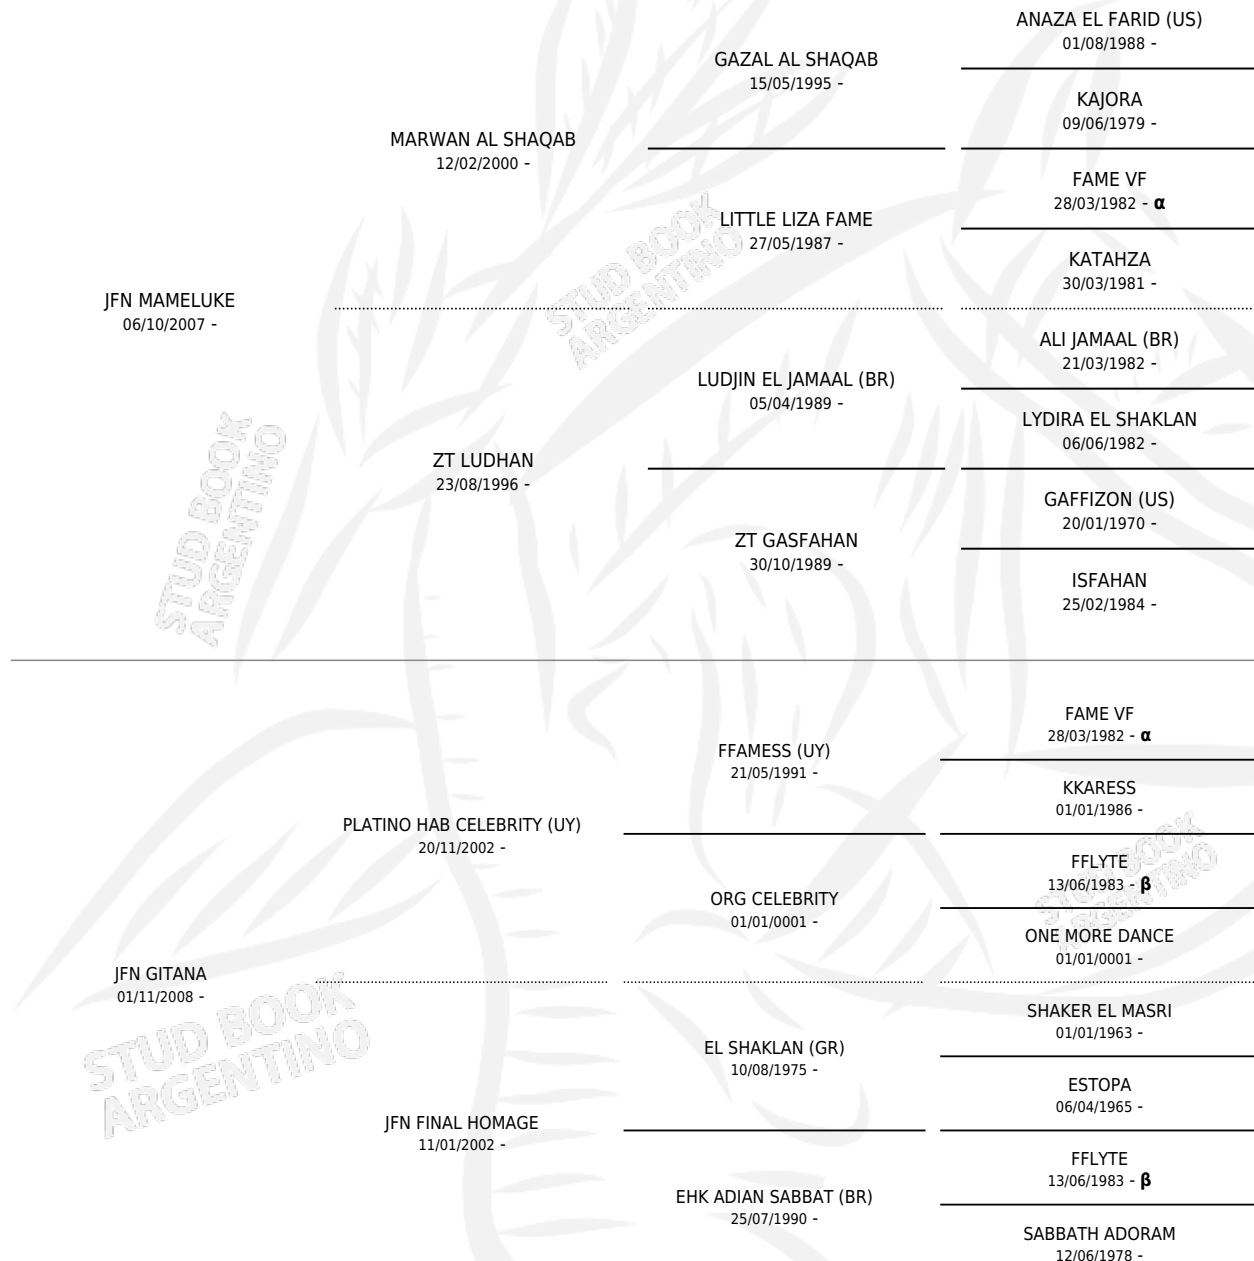

JFN GITANILLO

por JFN MAMELUKE y JFN GITANA por PLATINO HAB
CELEBRITY (UY)

Argentina · Macho · Tordillo · AP · 07/01/2016
Familia · Volumen 42

ESTADO

TIPIFICACIÓN SANGUÍNEA	X
TIPIFICACIÓN POR ADN	✓
PASAPORTE	✓
IDENTIFICACIÓN POR MICROCHIP	✓
REPRODUCTOR	X

Lugar de nacimiento: Paso Del Sauce
Criador: Paso Del Sauce

PEDIGREE

INBREEDING : α, β

JFN GITANILLO

Datos oficiales del Stud Book Argentino

Documento generado el 04/05/2026

studbook.org.ar