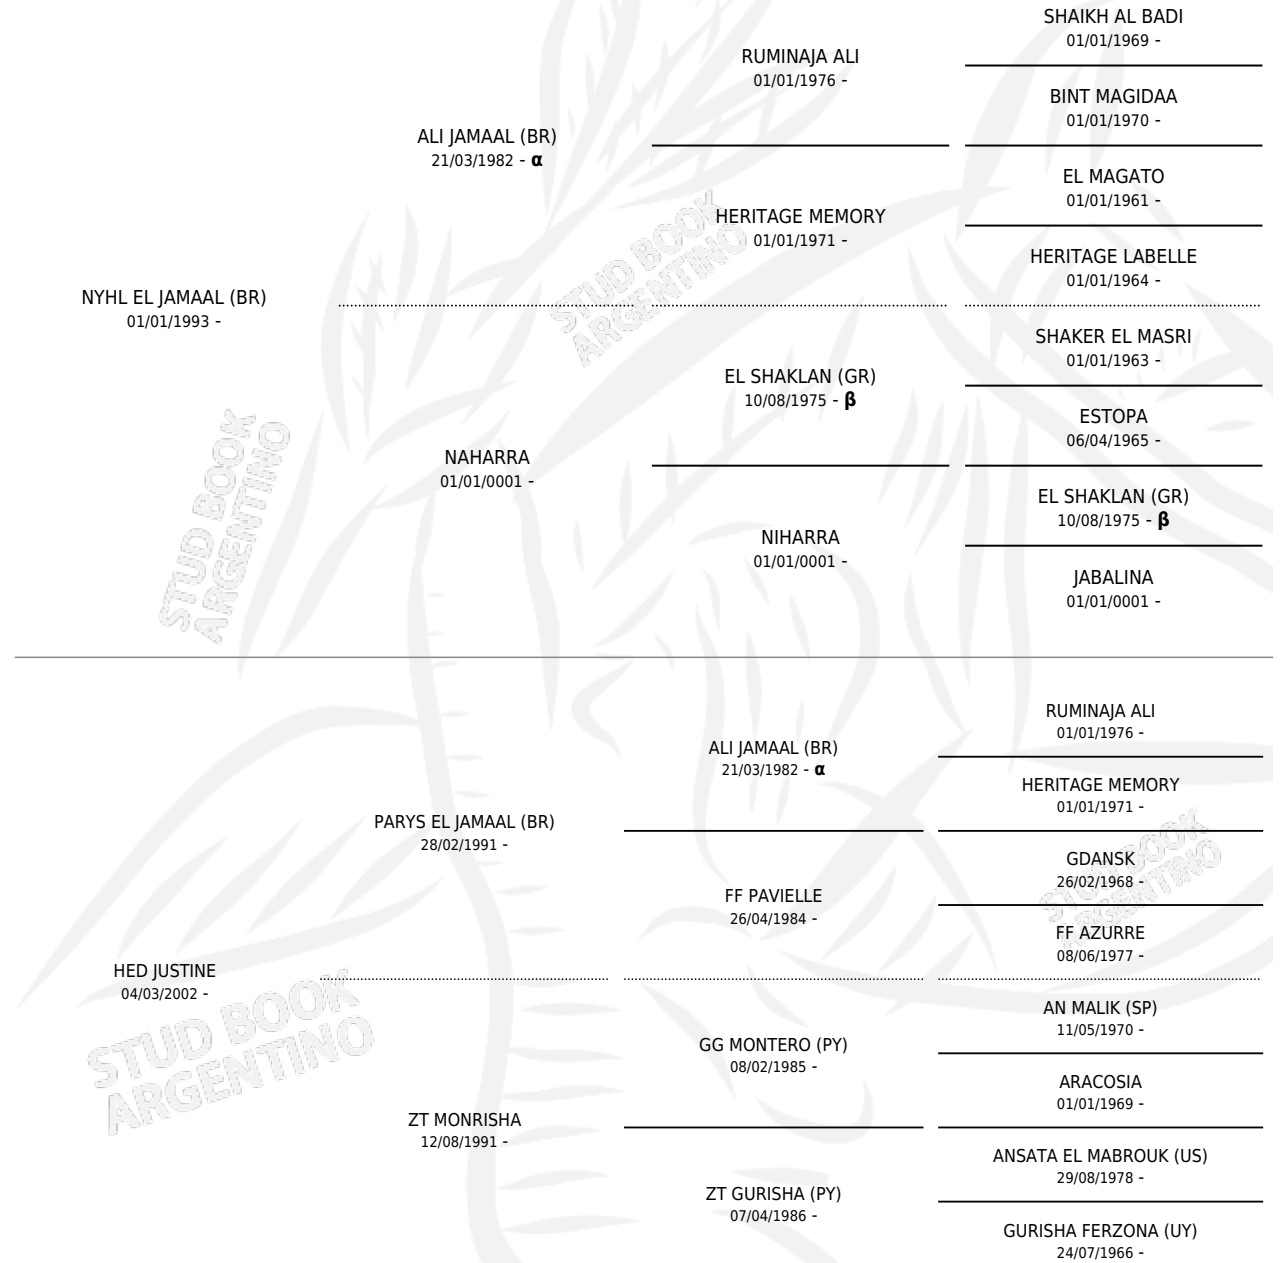

SM NYHLSTIN

por NYHL EL JAMAAL (BR) y HED JUSTINE por PARYS EL JAMAAL (BR)

Argentina · Macho · Zaino · AP · 27/01/2016
Familia · Volumen 42

ESTADO

TIPIFICACIÓN SANGUÍNEA	X
TIPIFICACIÓN POR ADN	X
PASAPORTE	X
IDENTIFICACIÓN POR MICROCHIP	X
REPRODUCTOR	X

Lugar de nacimiento: Maalesh
Criador: Maalesh

PEDIGREE

INBREEDING : α , β

SM NYHLSTIN

Datos oficiales del Stud Book Argentino

Documento generado el 12/05/2026

studbook.org.ar