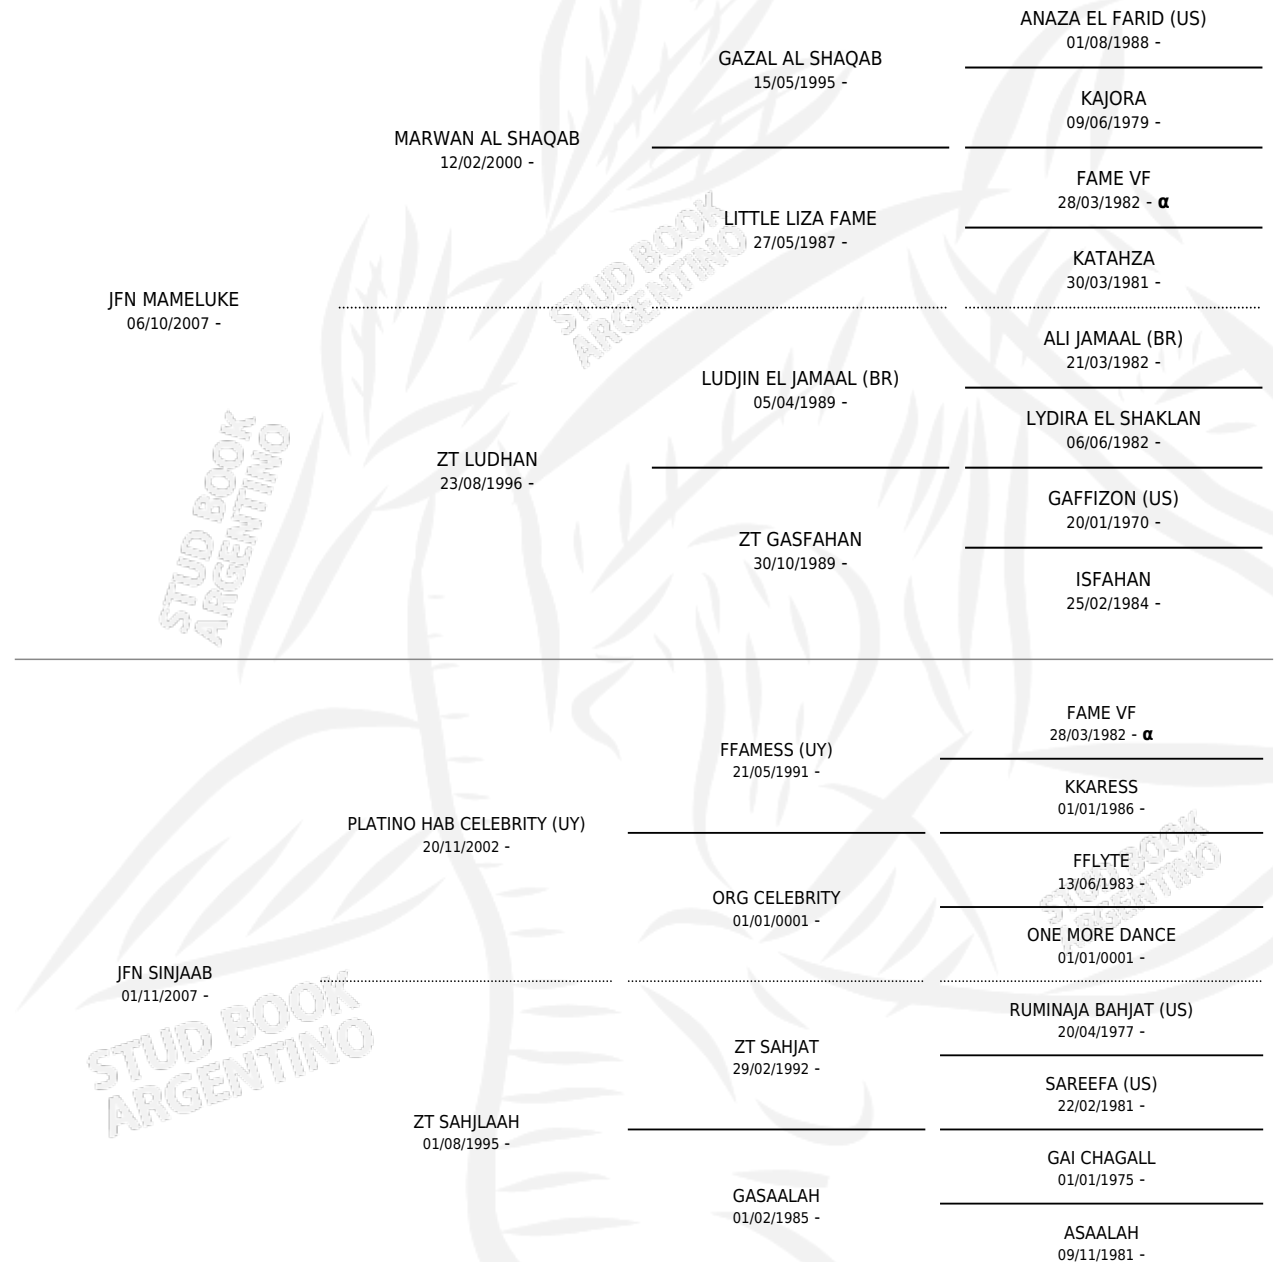

PFC KEYLA

por JFN MAMELUKE y JFN SINJAAB por PLATINO HAB
CELEBRITY (UY)

Argentina · Hembra · Tordillo · AP · 16/01/2016
Familia · Volumen 42

ESTADO

TIPIFICACIÓN SANGUÍNEA	X
TIPIFICACIÓN POR ADN	X
PASAPORTE	X
IDENTIFICACIÓN POR MICROCHIP	X
REPRODUCTOR	X

Lugar de nacimiento: El Look Arabians
Criador: El Look Arabians

PEDIGREE

INBREEDING : α

PFC KEYLA

Datos oficiales del Stud Book Argentino

Documento generado el 09/06/2026

studbook.org.ar