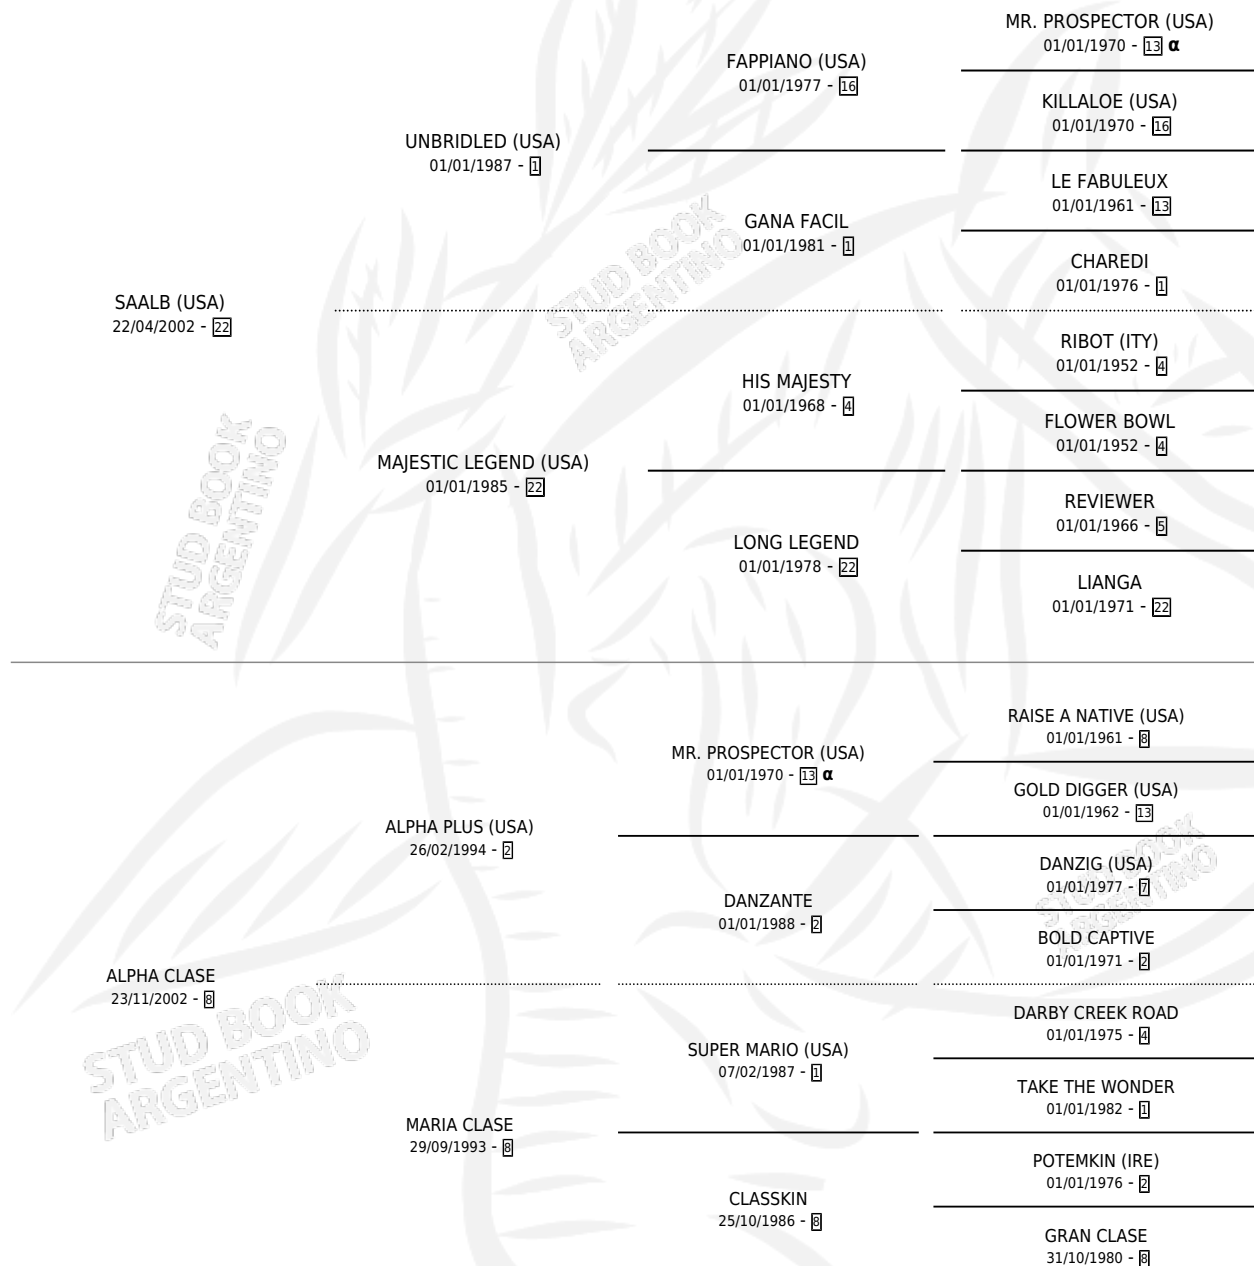

## ESTADO

TIPIFICACIÓN SANGUÍNEA	X
TIPIFICACIÓN POR ADN	✓
PASAPORTE	✓
IDENTIFICACIÓN POR MICROCHIP	✓
REPRODUCTOR	X

**Lugar de nacimiento:** Lef Kawell

**Criador:** La Isla

## PEDIGREE

INBREEDING : α