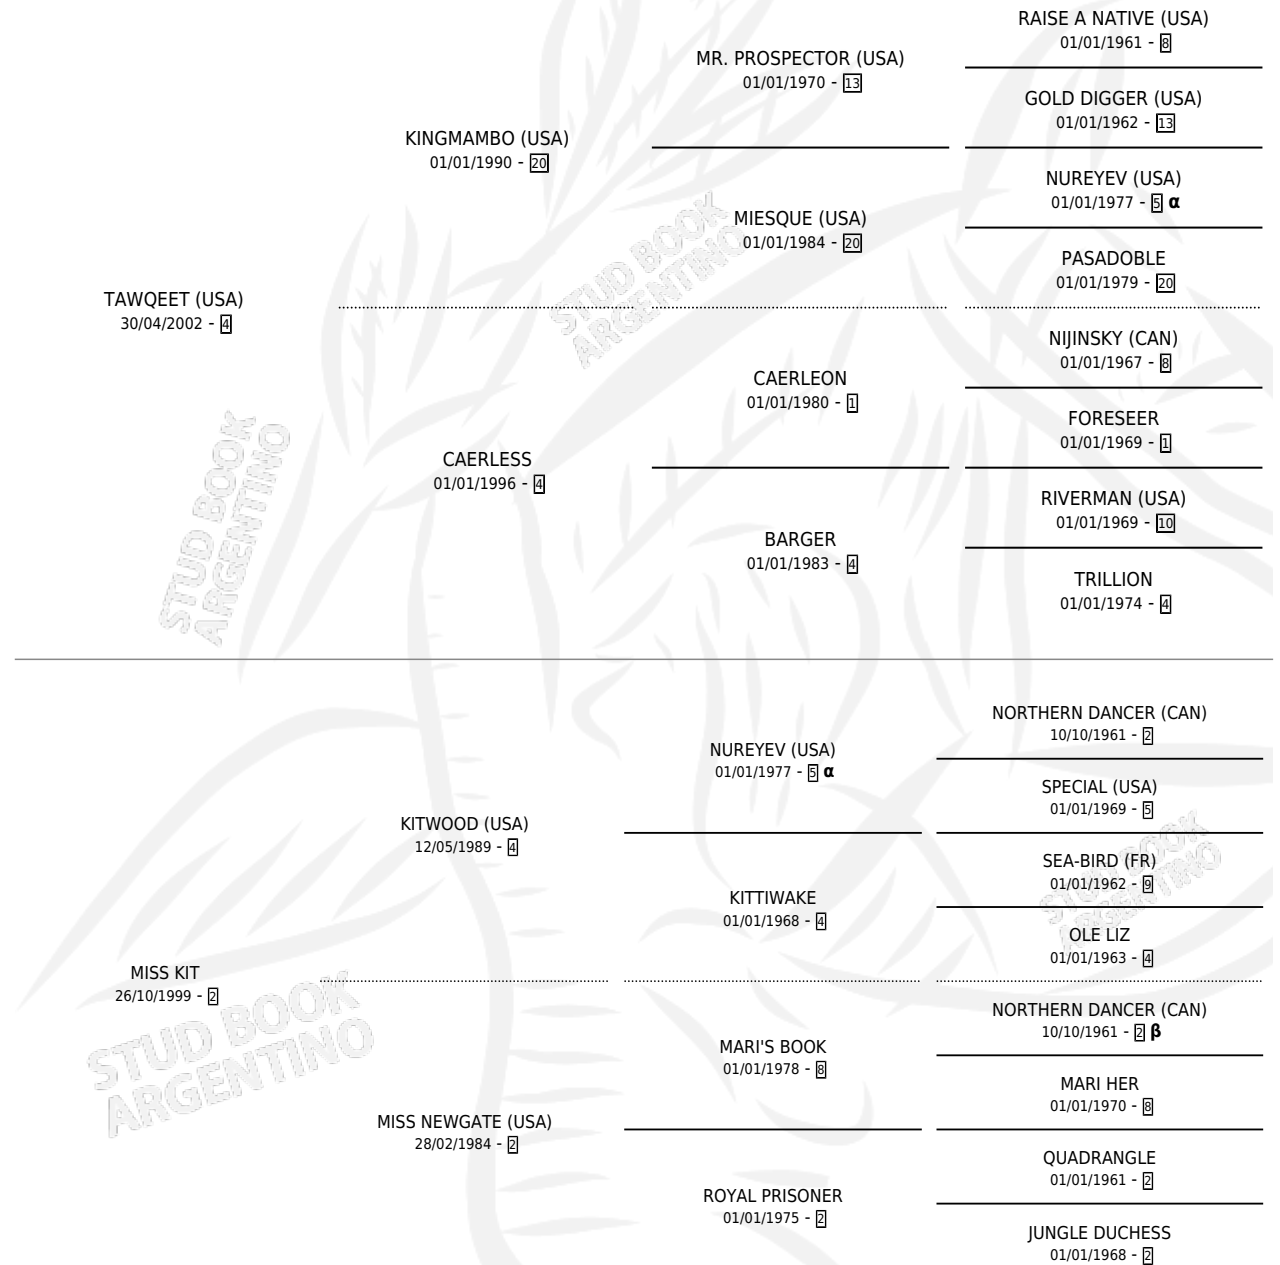

KITPLASH

por TAWQEET (USA) y MISS KIT por KITWOOD (USA)

Argentina · Hembra · Zaino · SP · 29/11/2015
Familia 2-g · Volumen 42

ESTADO

TIPIFICACIÓN SANGUÍNEA	X
TIPIFICACIÓN POR ADN	✓
PASAPORTE	✓
IDENTIFICACIÓN POR MICROCHIP	✓
REPRODUCTOR	X

Lugar de nacimiento: Chenaut

Criador: Los Aguacates

PEDIGREE

INBREEDING : α, β

CAMPAÑA

Solo carreras oficiales de Argentina

POR EDAD

EDAD	CC	1°	2°	3°	4°	5°	NP	CLC	CLG	CLCG1	CLGG1	IMPORTE	GANANCIA / CC
3 AÑOS	3	0	0	0	0	0	3	0	0	0	0	\$0	\$0
4 AÑOS	4	0	1	1	1	0	1	0	0	0	0	\$80,230	\$20,058
5 AÑOS	2	0	0	0	0	0	2	0	0	0	0	\$0	\$0
TOTALES	9	0	1	1	1	0	6	0	0	0	0	\$80,230	\$8,914
%		0.0%	11.1%	11.1%	11.1%	0.0%	66.7%	0.0%	0.0%	0.0%	0.0%		

Placés en San Isidro en 9 carreras disputadas.

POR DISTANCIA

HIPODROMO	CC	1°	2°	3°	4°	5°	NP	CLC	CLG	CLCG1	CLGG1	IMPORTE
PALERMO	3	0	0	0	0	0	3	0	0	0	0	\$0
1000 MTS	2	0	0	0	0	0	2	0	0	0	0	\$0
1200 MTS	1	0	0	0	0	0	1	0	0	0	0	\$0
SAN ISIDRO	5	0	1	1	0	0	3	0	0	0	0	\$69,700
1200 MTS	2	0	1	0	0	0	1	0	0	0	0	\$42,700
1400 MTS	1	0	0	1	0	0	0	0	0	0	0	\$27,000
1100 MTS	1	0	0	0	0	0	1	0	0	0	0	\$0
1000 MTS	1	0	0	0	0	0	1	0	0	0	0	\$0
ROSARIO	1	0	0	0	1	0	0	0	0	0	0	\$10,530
1200 MTS	1	0	0	0	1	0	0	0	0	0	0	\$10,530