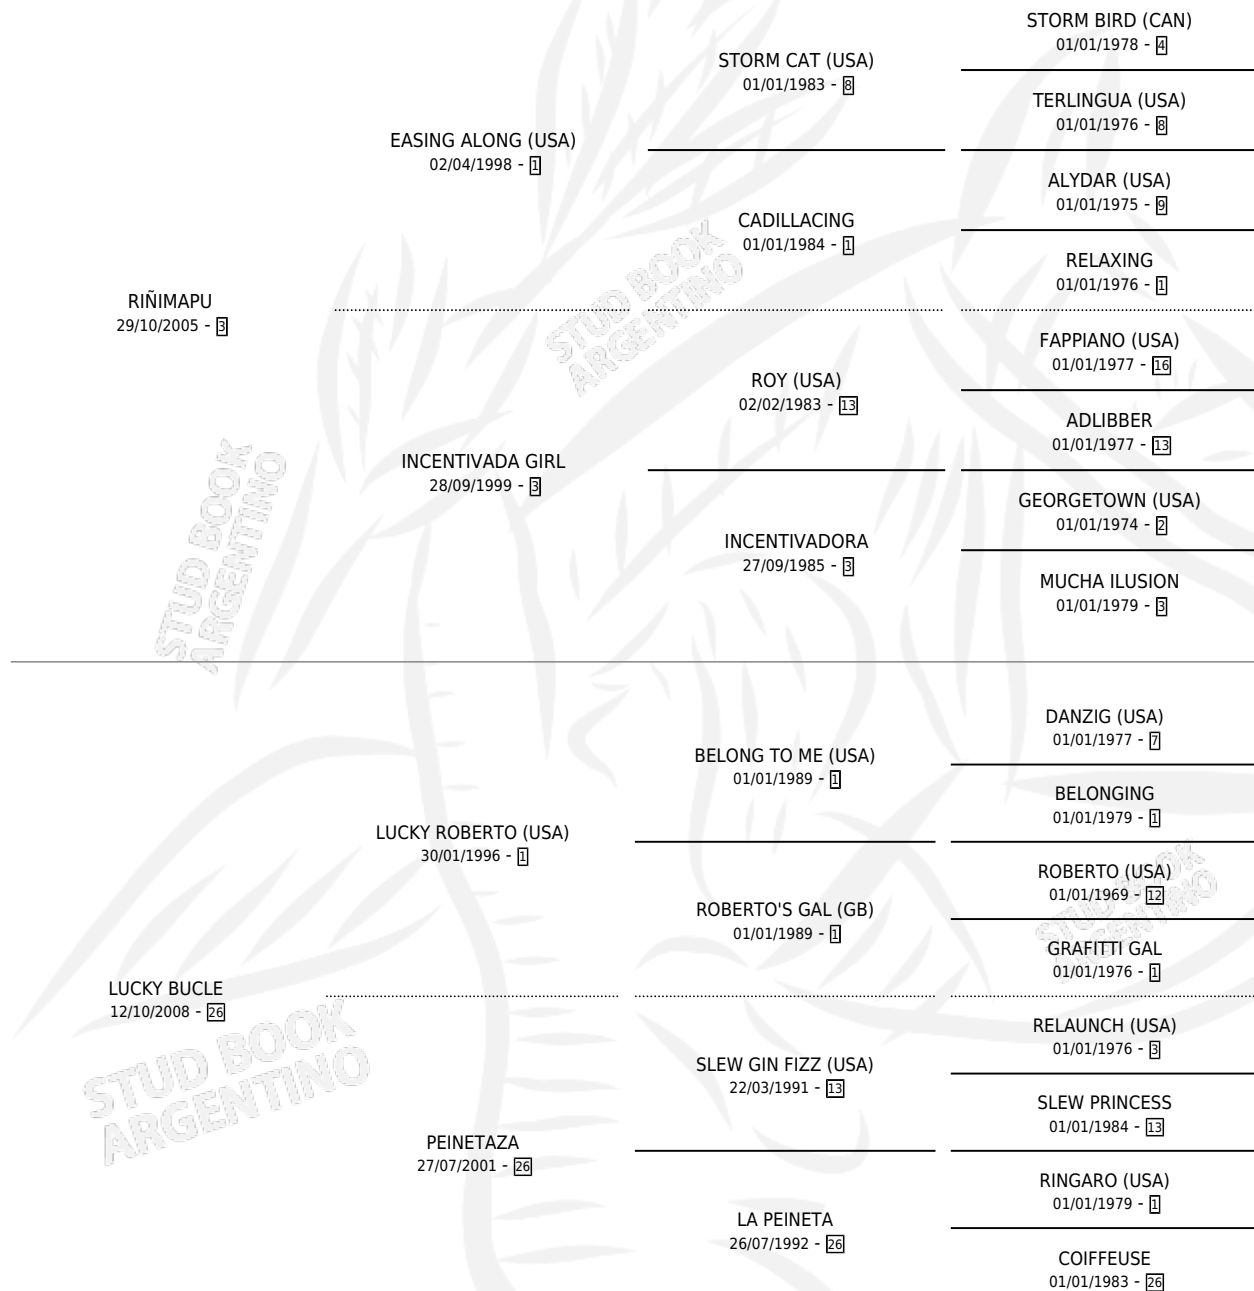

EL MAPUCHE

por RIÑIMAPU y LUCKY BUCLE por LUCKY ROBERTO (USA)

Argentina · Macho · Zaino · SP · 28/09/2015
Familia 26 · Volumen 42

ESTADO

TIPIFICACIÓN SANGUÍNEA	X
TIPIFICACIÓN POR ADN	✓
PASAPORTE	✓
IDENTIFICACIÓN POR MICROCHIP	✓
REPRODUCTOR	X

Lugar de nacimiento: Nimanor
Criador: Estopiñan Vazquez Osmany

PEDIGREE

CAMPAÑA

Solo carreras oficiales de Argentina

POR EDAD

EDAD	CC	1°	2°	3°	4°	5°	NP	CLC	CLG	CLCG1	CLGG1	IMPORTE	GANANCIA / CC
3 AÑOS	4	0	0	1	0	0	3	0	0	0	0	\$24,000	\$6,000
4 AÑOS	4	0	0	1	0	1	2	0	0	0	0	\$31,450	\$7,863
5 AÑOS	5	0	0	1	1	0	3	0	0	0	0	\$25,500	\$5,100
TOTALES	13	0	0	3	1	1	8	0	0	0	0	\$80,950	\$6,227
%		0.0%	0.0%	23.1%	7.7%	7.7%	61.5%	0.0%	0.0%	0.0%	0.0%		