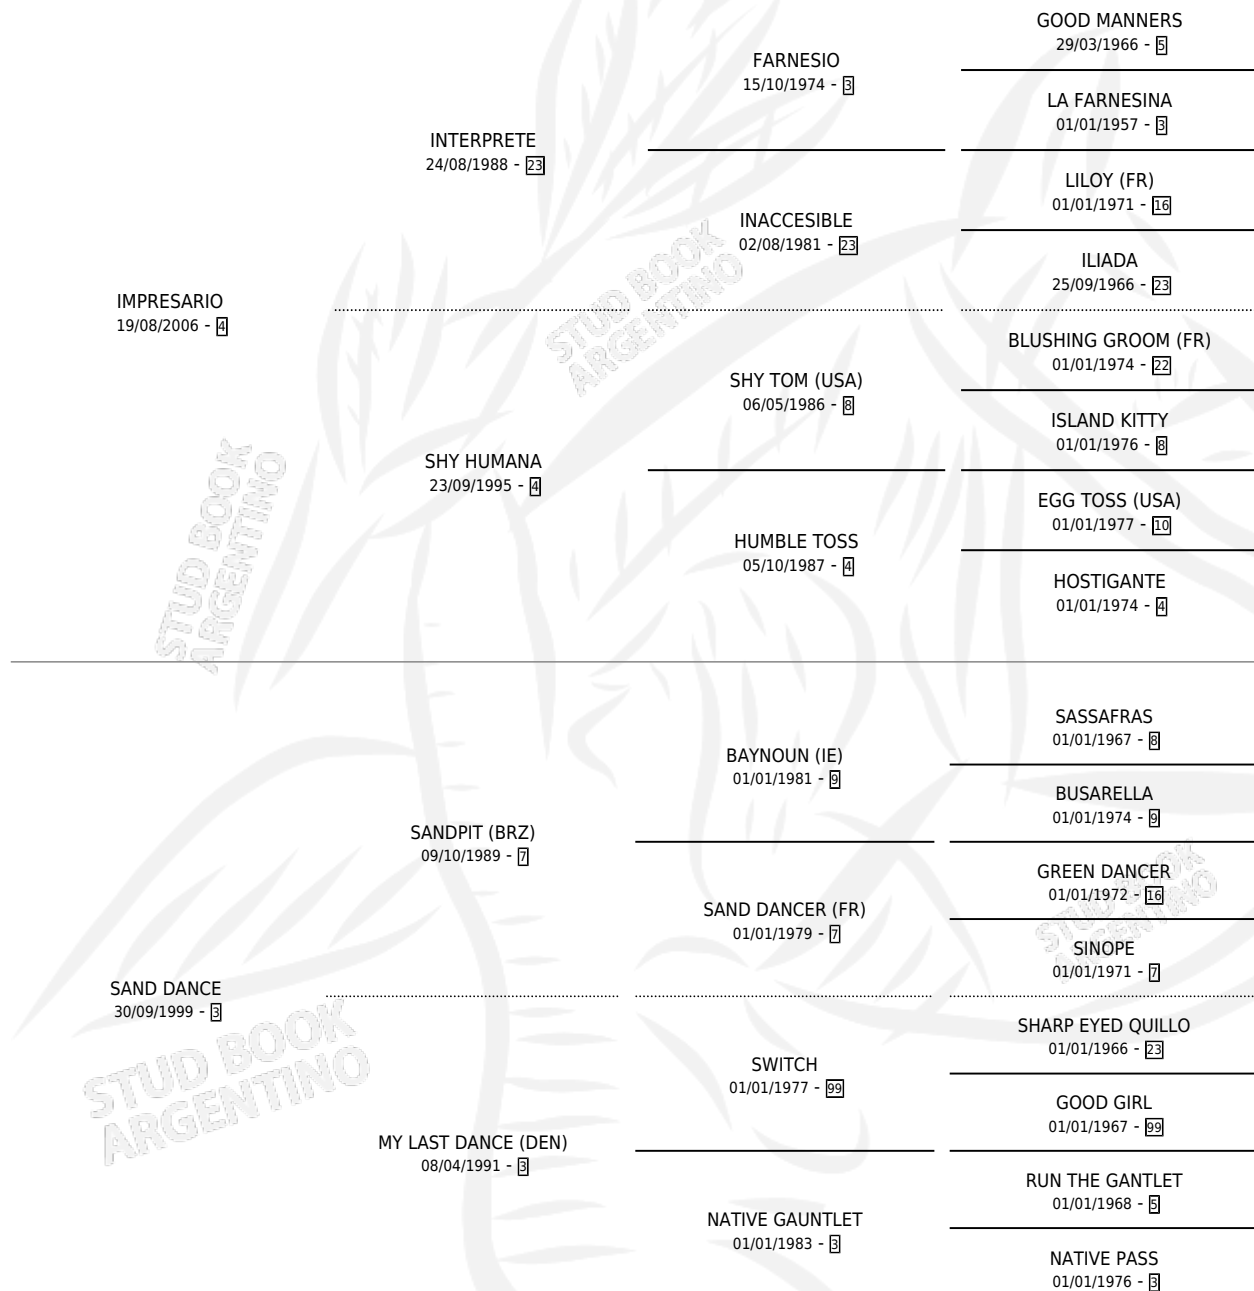

EL SODERO

por IMPRESARIO y SAND DANCE por SANDPIT (BRZ)

Argentina · Macho · Zaino · SP · 28/09/2015
Familia 3-I · Volumen 42

ESTADO

TIPIFICACIÓN SANGUÍNEA	X
TIPIFICACIÓN POR ADN	✓
PASAPORTE	✓
IDENTIFICACIÓN POR MICROCHIP	✓
REPRODUCTOR	X

Lugar de nacimiento: Fierro Y Cruz

Criador: Fierro Y Cruz

PEDIGREE

CAMPAÑA

Solo carreras oficiales de Argentina

POR EDAD

EDAD	CC	1°	2°	3°	4°	5°	NP	CLC	CLG	CLCG1	CLGG1	IMPORTE	GANANCIA / CC
3 AÑOS	2	0	0	0	0	0	2	0	0	0	0	\$0	\$0
TOTALES	2	0	0	0	0	0	2	0	0	0	0	\$0	\$0
%		0.0%	0.0%	0.0%	0.0%	0.0%	100%	0.0%	0.0%	0.0%	0.0%		