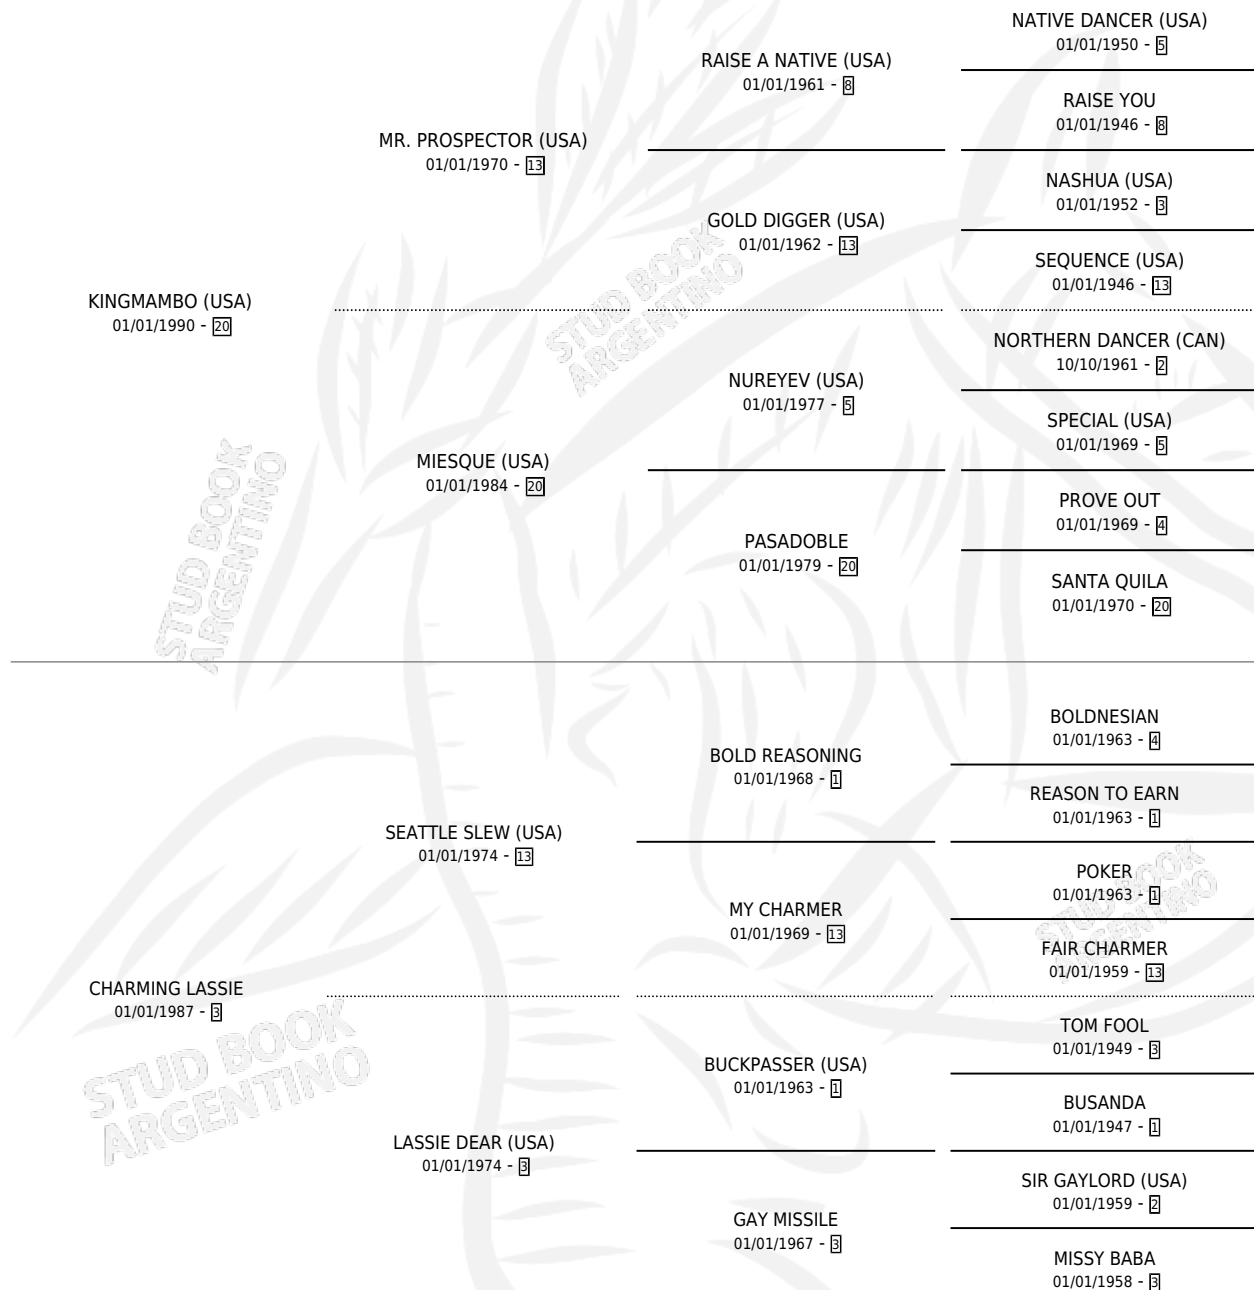

# LEMON DROP

por KINGMAMBO (USA) y CHARMING LASSIE por SEATTLE SLEW (USA)

Argentina · Macho · No Consigna · SP · 01/01/1996  
Familia 3-I · Volumen 36

## ESTADO

TIPIFICACIÓN SANGUÍNEA	X
TIPIFICACIÓN POR ADN	X
PASAPORTE	X
IDENTIFICACIÓN POR MICROCHIP	X
REPRODUCTOR	X

**Lugar de nacimiento:** Campo particular  
**Criador:** Sin dato

~