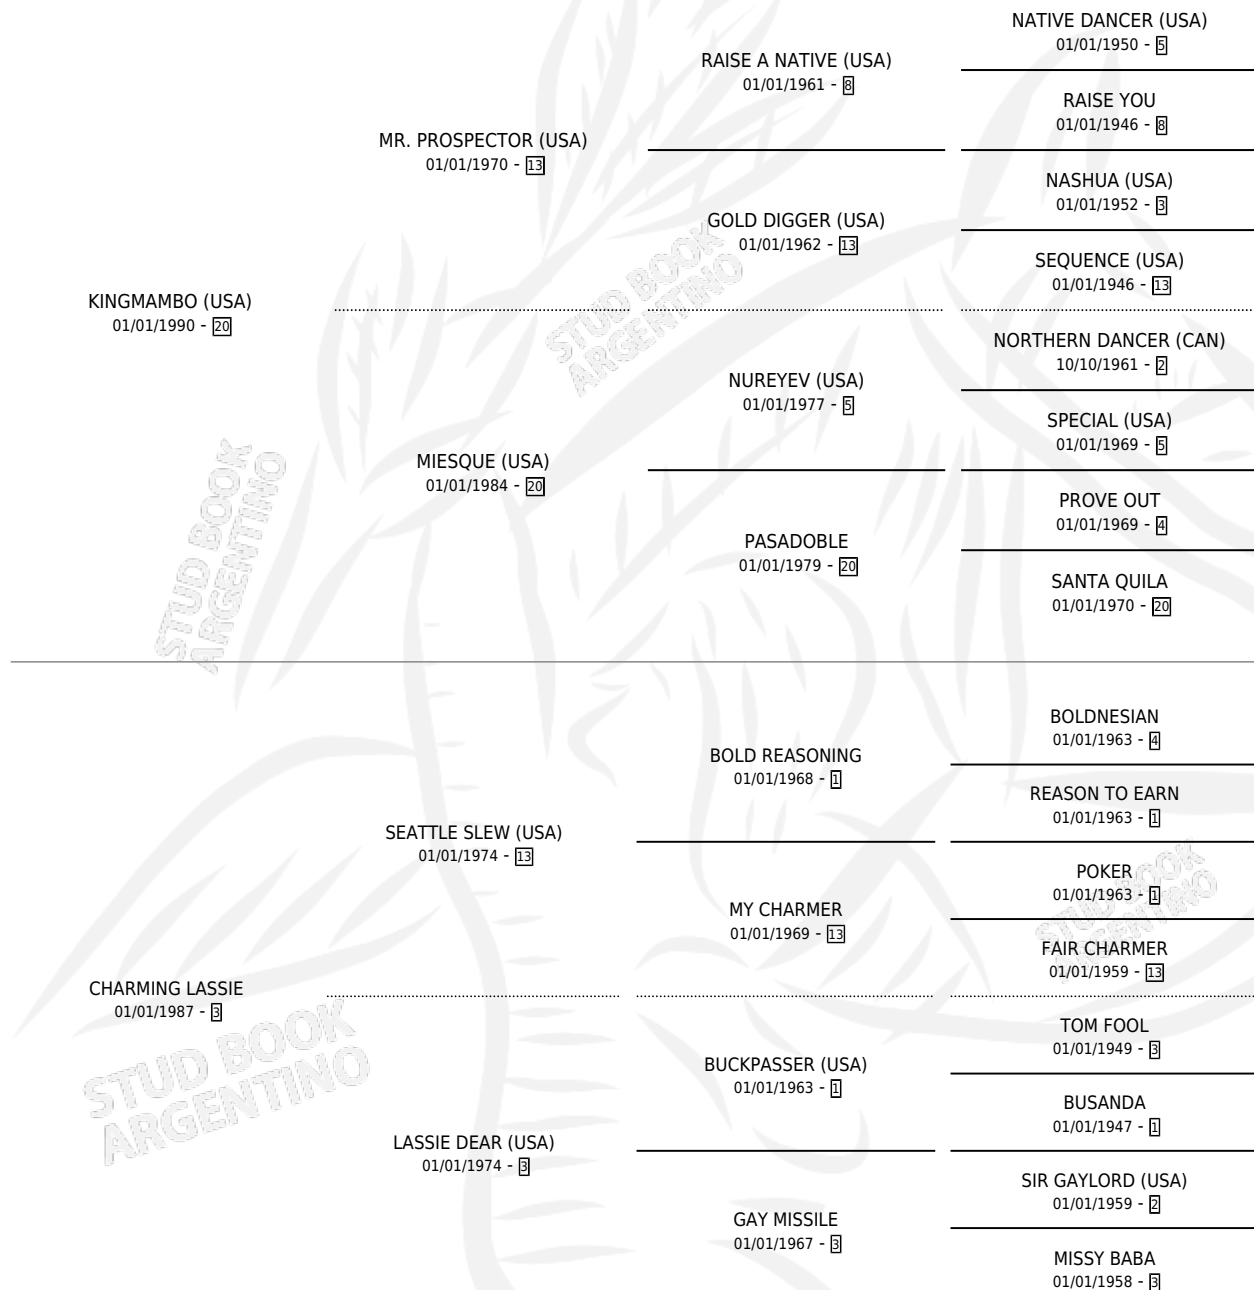

LEMON DROP

por KINGMAMBO (USA) y CHARMING LASSIE por SEATTLE SLEW (USA)

Argentina · Macho · No Consigna · SP · 01/01/1996
Familia 3-I · Volumen 36

ESTADO

TIPIFICACIÓN SANGUÍNEA	X
TIPIFICACIÓN POR ADN	X
PASAPORTE	X
IDENTIFICACIÓN POR MICROCHIP	X
REPRODUCTOR	X

Lugar de nacimiento: Campo particular
Criador: Sin dato

~

HIJOS

	MACHOS	HEMBRAS
1 NACIERON	0	1
SIN ACTUACIONES		

PEDIGREE

LEMON DROP

Datos oficiales del Stud Book Argentino

Documento generado el 26/04/2026