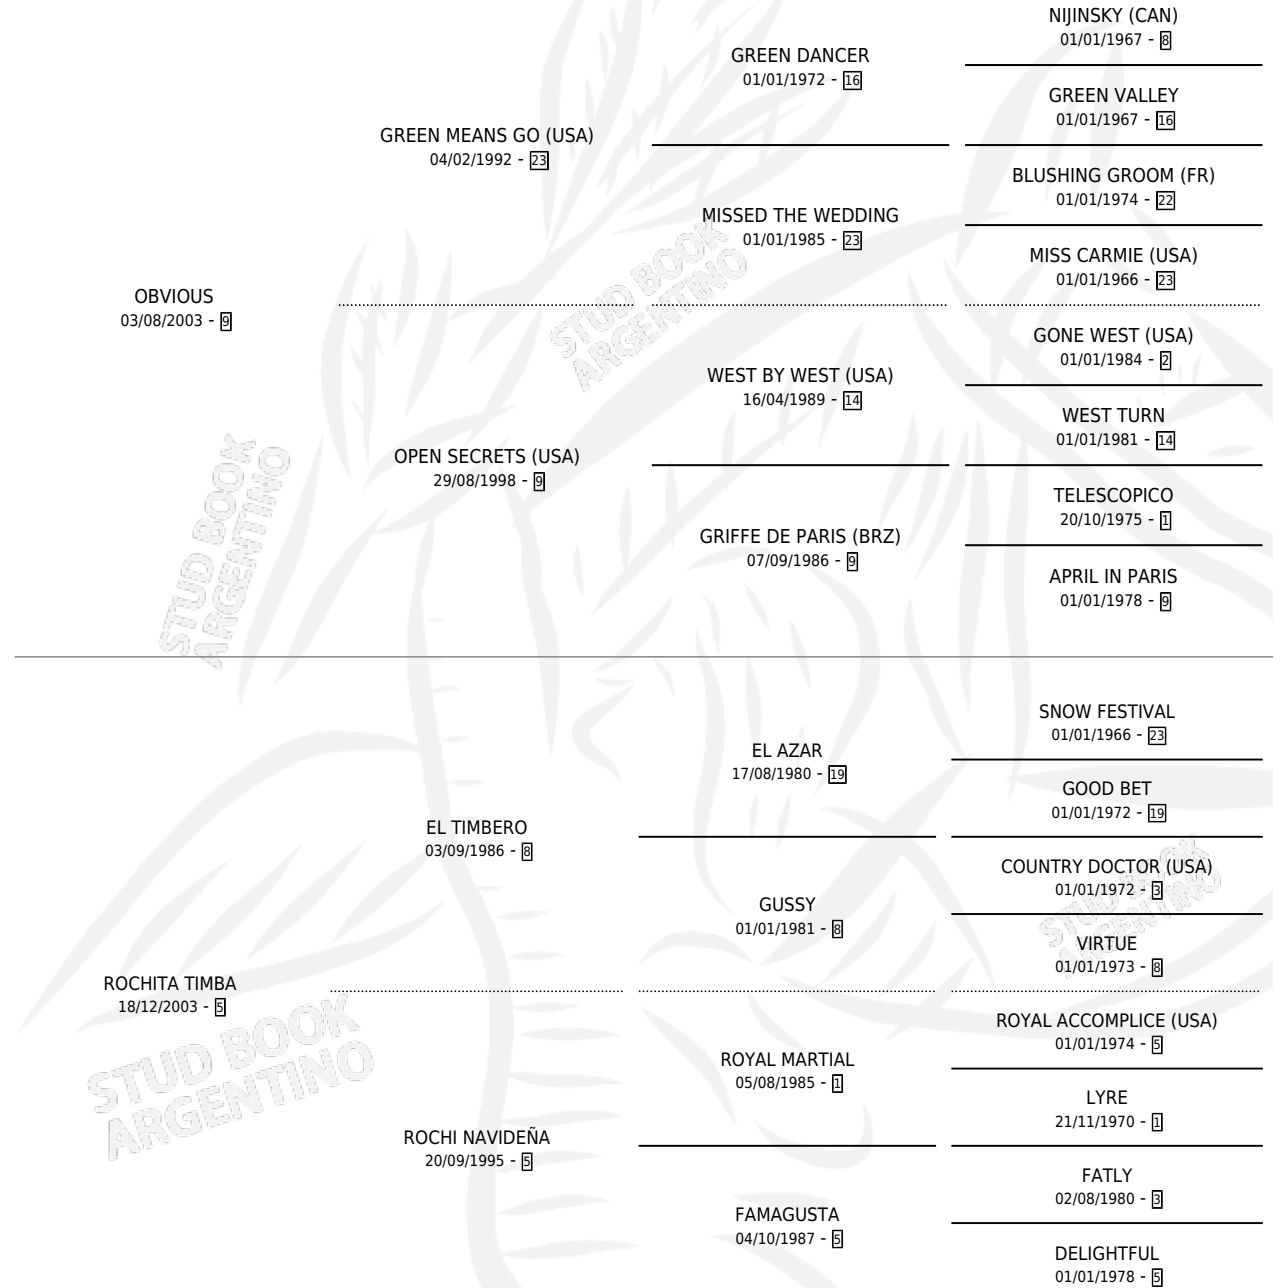

GRAN TIMBERO

por **OBVIOUS** y **ROCHITA TIMBA** por **EL TIMBERO**

Argentina · Macho · Alazan · SP · 11/11/2015
Familia 5-c · Volumen 42

ESTADO

TIPIFICACIÓN SANGUÍNEA	X
TIPIFICACIÓN POR ADN	✓
PASAPORTE	X
IDENTIFICACIÓN POR MICROCHIP	✓
REPRODUCTOR	X

Lugar de nacimiento: Cahuel

Criador: Cahuel

PEDIGREE

GRAN TIMBERO

Datos oficiales del Stud Book Argentino

Documento generado el 05/05/2026

studbook.org.ar