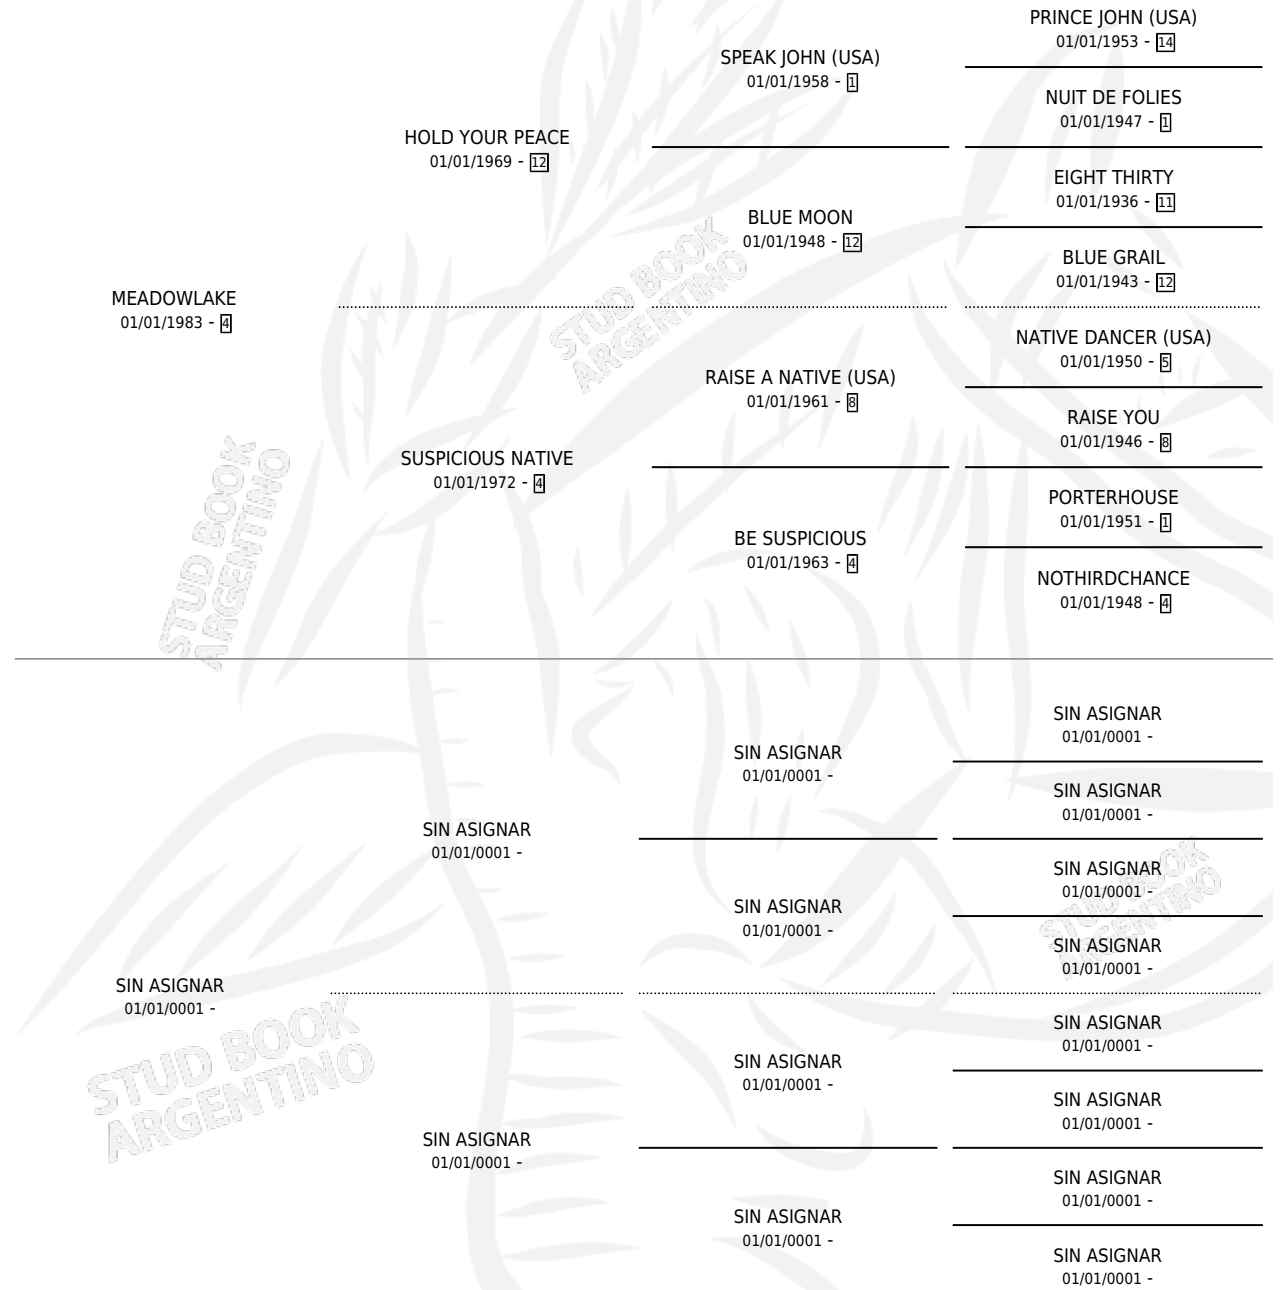

CHARMING LAUREN

por MEADOWLAKE y SIN ASIGNAR por SIN ASIGNAR

Argentina · Hembra · No Consigna · SP · 01/01/2001
Familia 17-b · Volumen 37

ESTADO

TIPIFICACIÓN SANGUÍNEA	X
TIPIFICACIÓN POR ADN	X
PASAPORTE	X
IDENTIFICACIÓN POR MICROCHIP	X
REPRODUCTOR	X

Lugar de nacimiento: Campo particular

Criador: Sin dato

~

HIJOS

	MACHOS	HEMBRAS
1 NACIERON	0	1
SIN ACTUACIONES		

PEDIGREE

CHARMING LAUREN

Datos oficiales del Stud Book Argentino