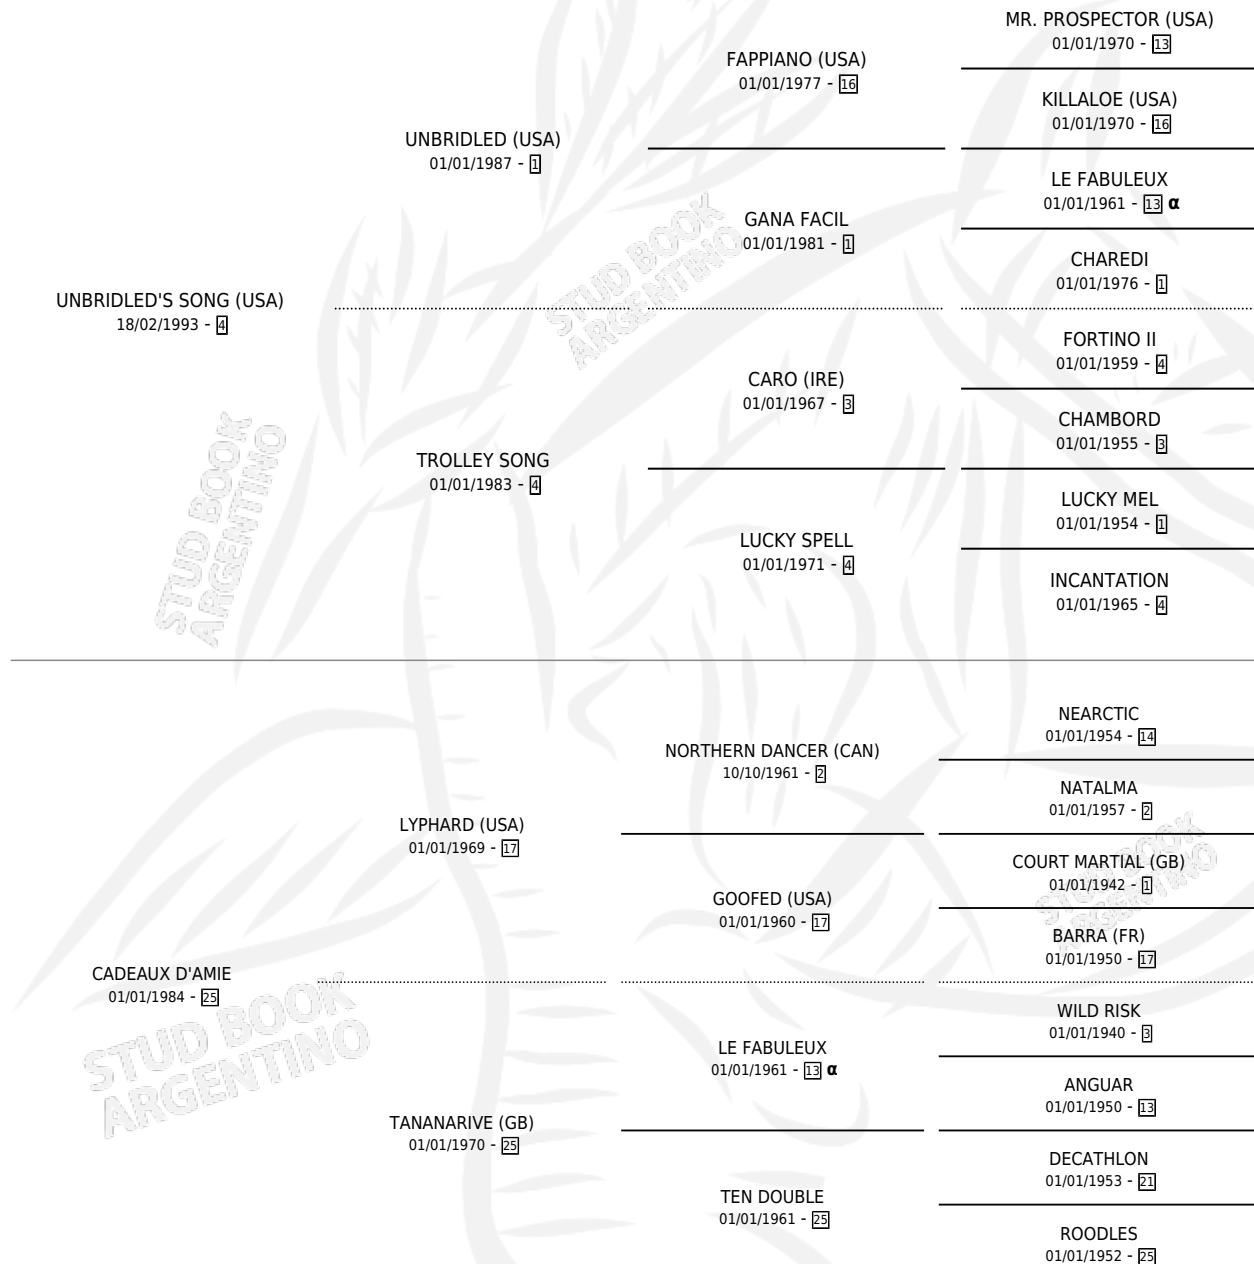

BESTOWAL

por UNBRIDLED'S SONG (USA) y CADEAUX D'AMIE por
LYPHARD (USA)

Argentina · Hembra · No Consigna · SP · 01/01/2005
Familia 25 · Volumen 39

ESTADO

TIPIFICACIÓN SANGUÍNEA	X
TIPIFICACIÓN POR ADN	X
PASAPORTE	X
IDENTIFICACIÓN POR MICROCHIP	X
REPRODUCTOR	X

Lugar de nacimiento: Campo particular

Criador: Sin dato

~

HIJOS

	MACHOS	HEMBRAS
1 NACIERON	0	1

SIN ACTUACIONES

PEDIGREE

INBREEDING : α

BESTOWAL

Datos oficiales del Stud Book Argentino

Documento generado el 08/05/2026

studbook.org.ar