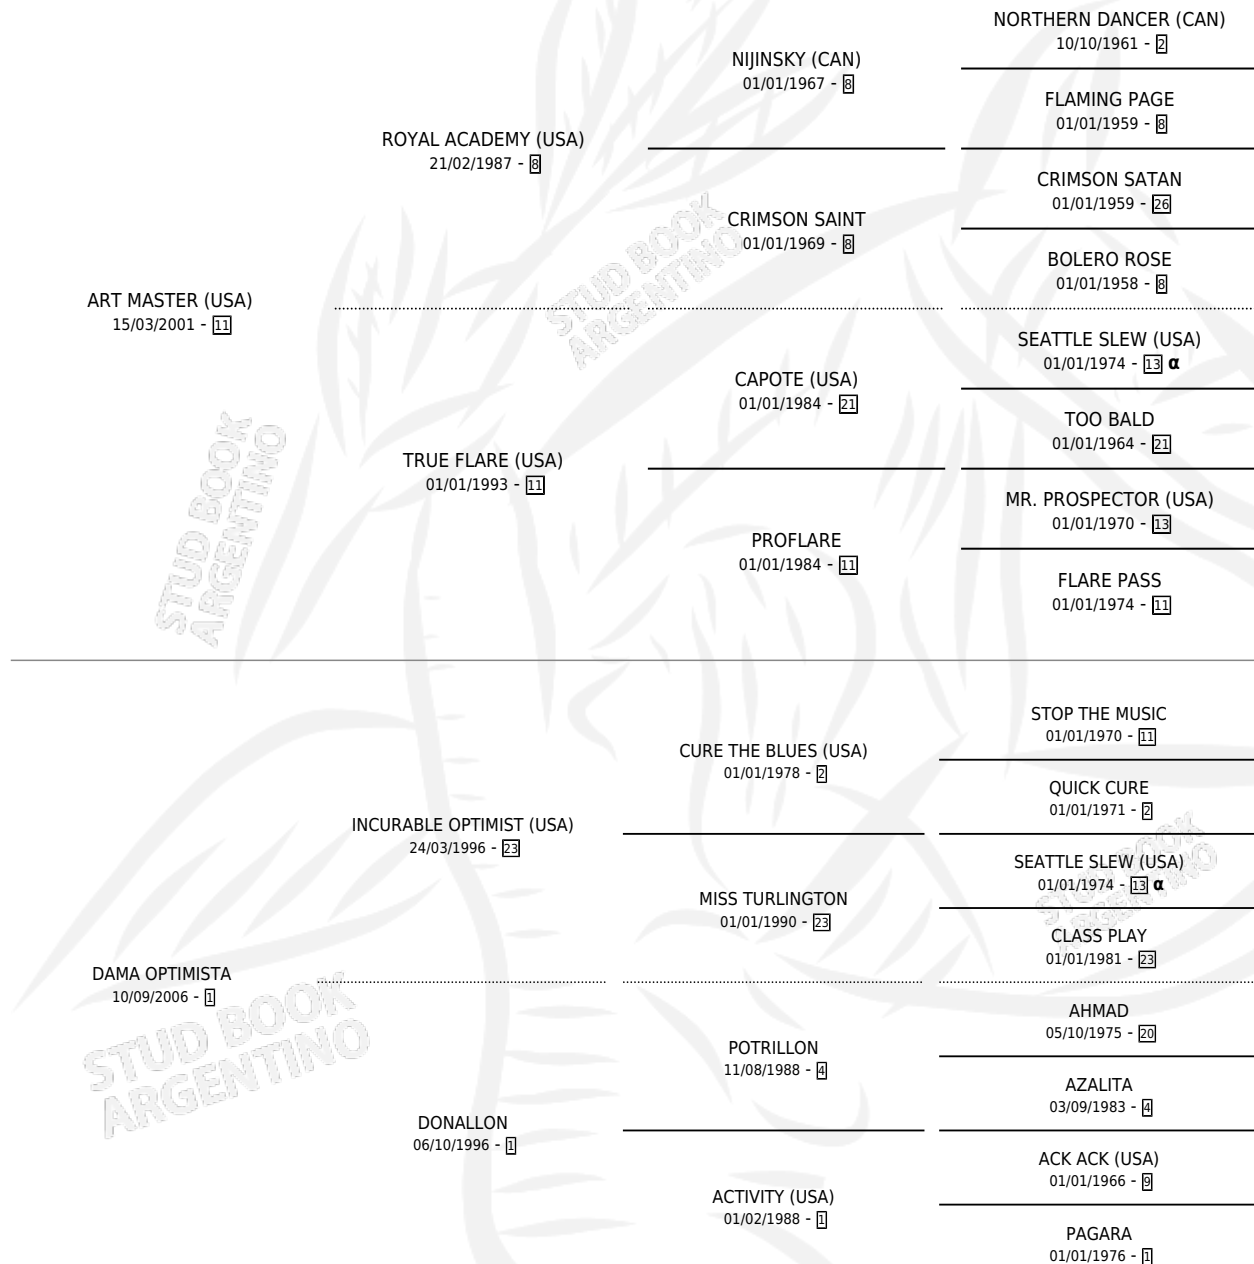

DAMA MASTER

por ART MASTER (USA) y DAMA OPTIMISTA por
INCURABLE OPTIMIST (USA)

Argentina · Hembra · Zaino · SP · 30/09/2013
Familia 1 · Volumen 41

ESTADO

TIPIFICACIÓN SANGUÍNEA	X
TIPIFICACIÓN POR ADN	✓
PASAPORTE	✓
IDENTIFICACIÓN POR MICROCHIP	✓
REPRODUCTOR	X

Lugar de nacimiento: Santa Maria del Sol
Criador: Santa Maria del Sol

PEDIGREE

INBREEDING : α