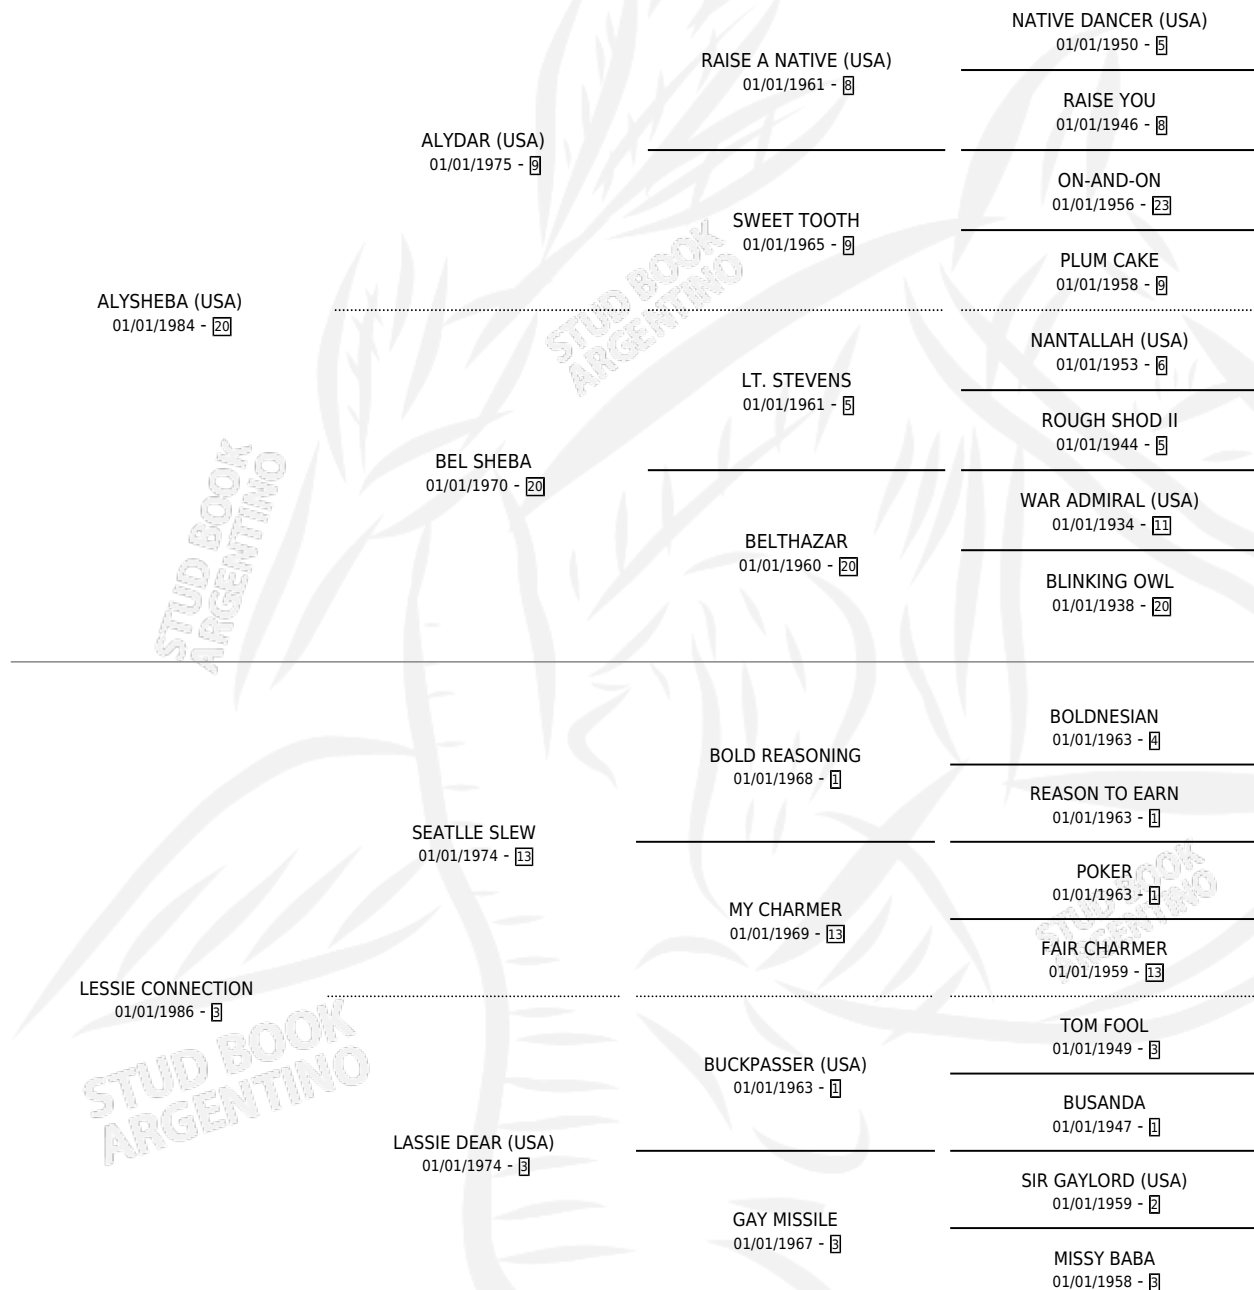

VERMONT CONNECTION (USA)

por **ALYSHEBA (USA)** y **LESSIE CONNECTION** por **SEATTLE SLEW**

Estados Unidos · Hembra · No Consigna · SP ·
01/01/1993
Familia 3-I · Volumen web

ESTADO

TIPIFICACIÓN SANGUÍNEA	X
TIPIFICACIÓN POR ADN	X
PASAPORTE	X
IDENTIFICACIÓN POR MICROCHIP	X
REPRODUCTOR	X

Lugar de nacimiento: Estados Unidos

Criador: Extranjero

~

HIJOS

	MACHOS	HEMBRAS
1 NACIERON	0	1
SIN ACTUACIONES		

PEDIGREE

VERMONT CONNECTION (USA)

Datos oficiales del Stud Book Argentino