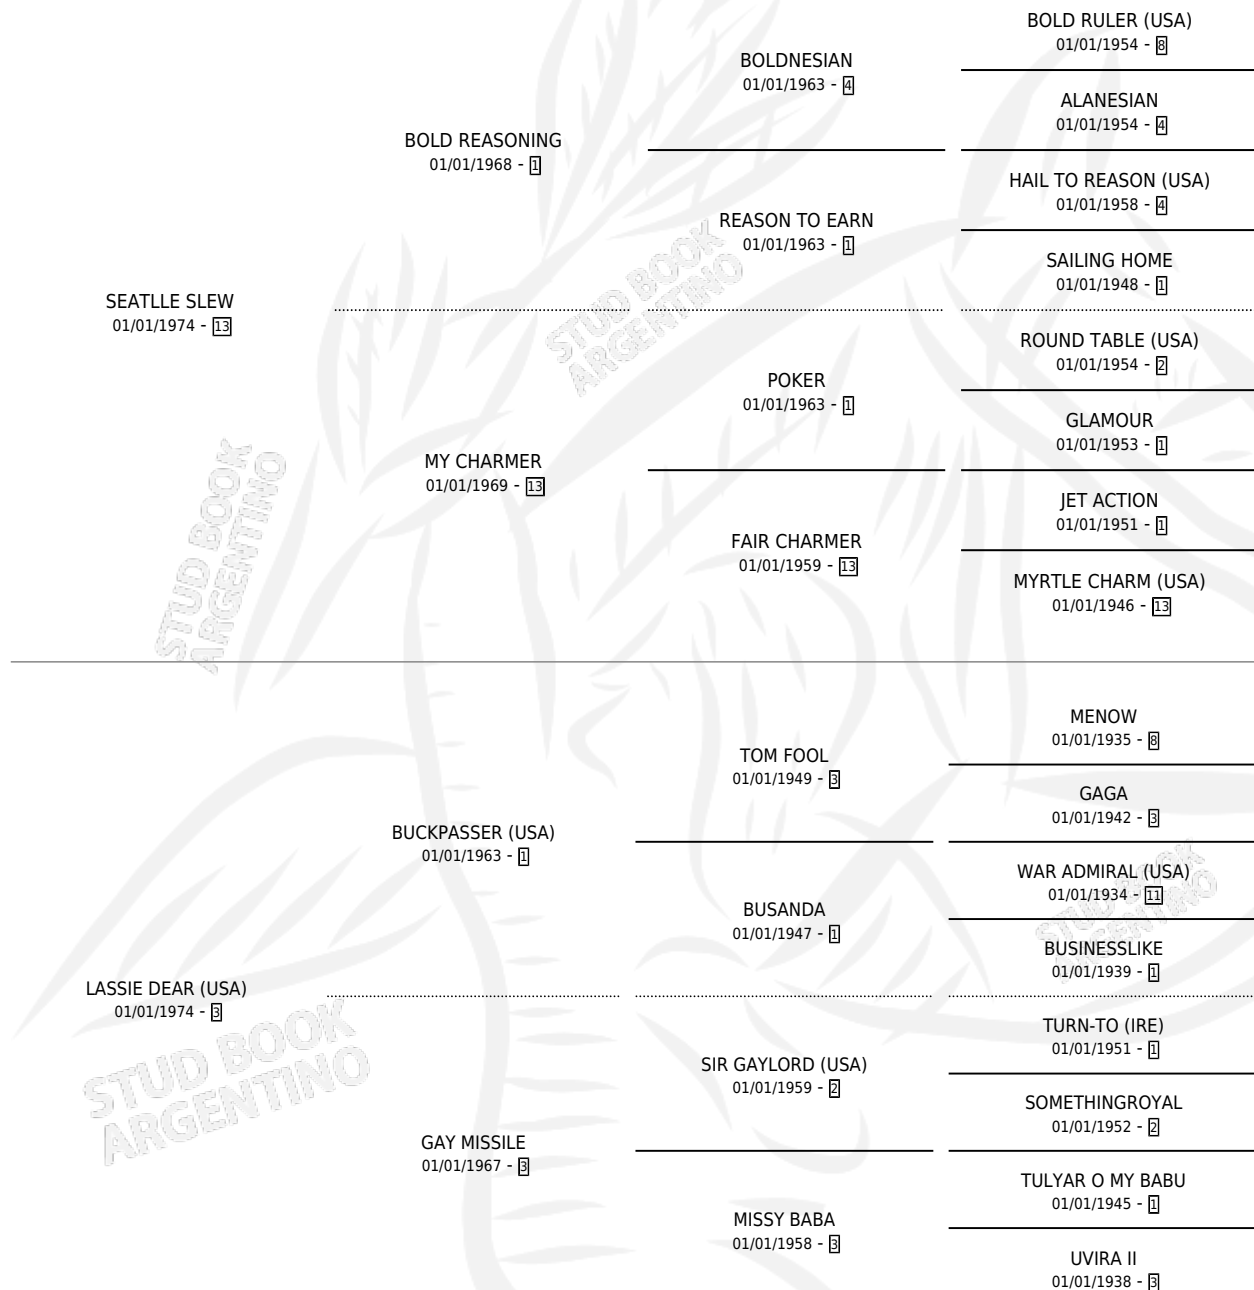

LESSIE CONNECTION

por SEATTLE SLEW y LASSIE DEAR (USA) por
BUCKPASSER (USA)

Argentina · Hembra · No Consigna · SP · 01/01/1986
Familia 3-I · Volumen 32

ESTADO

TIPIFICACIÓN SANGUÍNEA	X
TIPIFICACIÓN POR ADN	X
PASAPORTE	X
IDENTIFICACIÓN POR MICROCHIP	X
REPRODUCTOR	X

Lugar de nacimiento: Campo particular
Criador: Sin dato

~

HIJOS

	MACHOS	HEMBRAS
1 NACIERON	0	1
SIN ACTUACIONES		

PEDIGREE

LESSIE CONNECTION

Datos oficiales del Stud Book Argentino

Documento generado el 26/04/2026