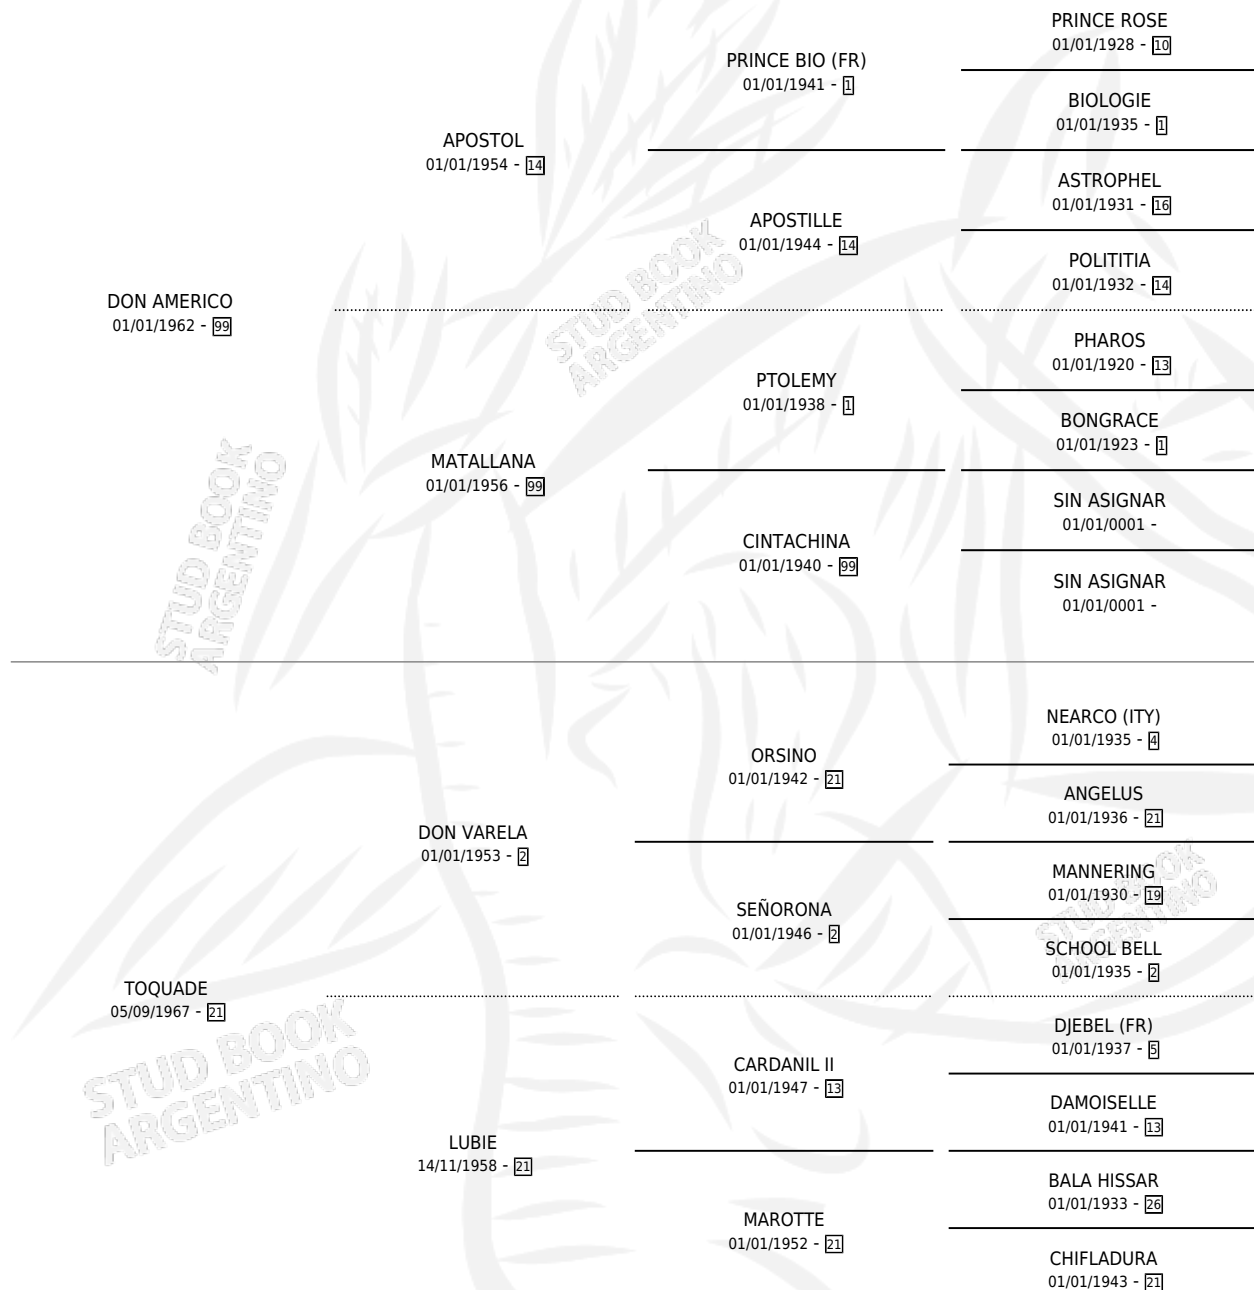

LA MILAGRERA

por DON AMERICO y TOQUADE por DON VARELA

Argentina · Hembra · Zaino Colorado · SP · 01/01/1976
Familia 21-a · Volumen 29

ESTADO

TIPIFICACIÓN SANGUÍNEA	X
TIPIFICACIÓN POR ADN	X
PASAPORTE	X
IDENTIFICACIÓN POR MICROCHIP	X
REPRODUCTOR	✓

Lugar de nacimiento: Campo particular

Criador: Sin dato

PEDIGREE

S

mientos 0 / Efectividad 0.00%

PADRILLO

PRODUCTO

CRIADOR

1ER SERVICIO

ÚLTIMO SERVICIO

LIGERON

∅

LA MILAGRERA

Datos oficiales del Stud Book Argentino

Documento generado el 14/05/2026

studbook.org.ar