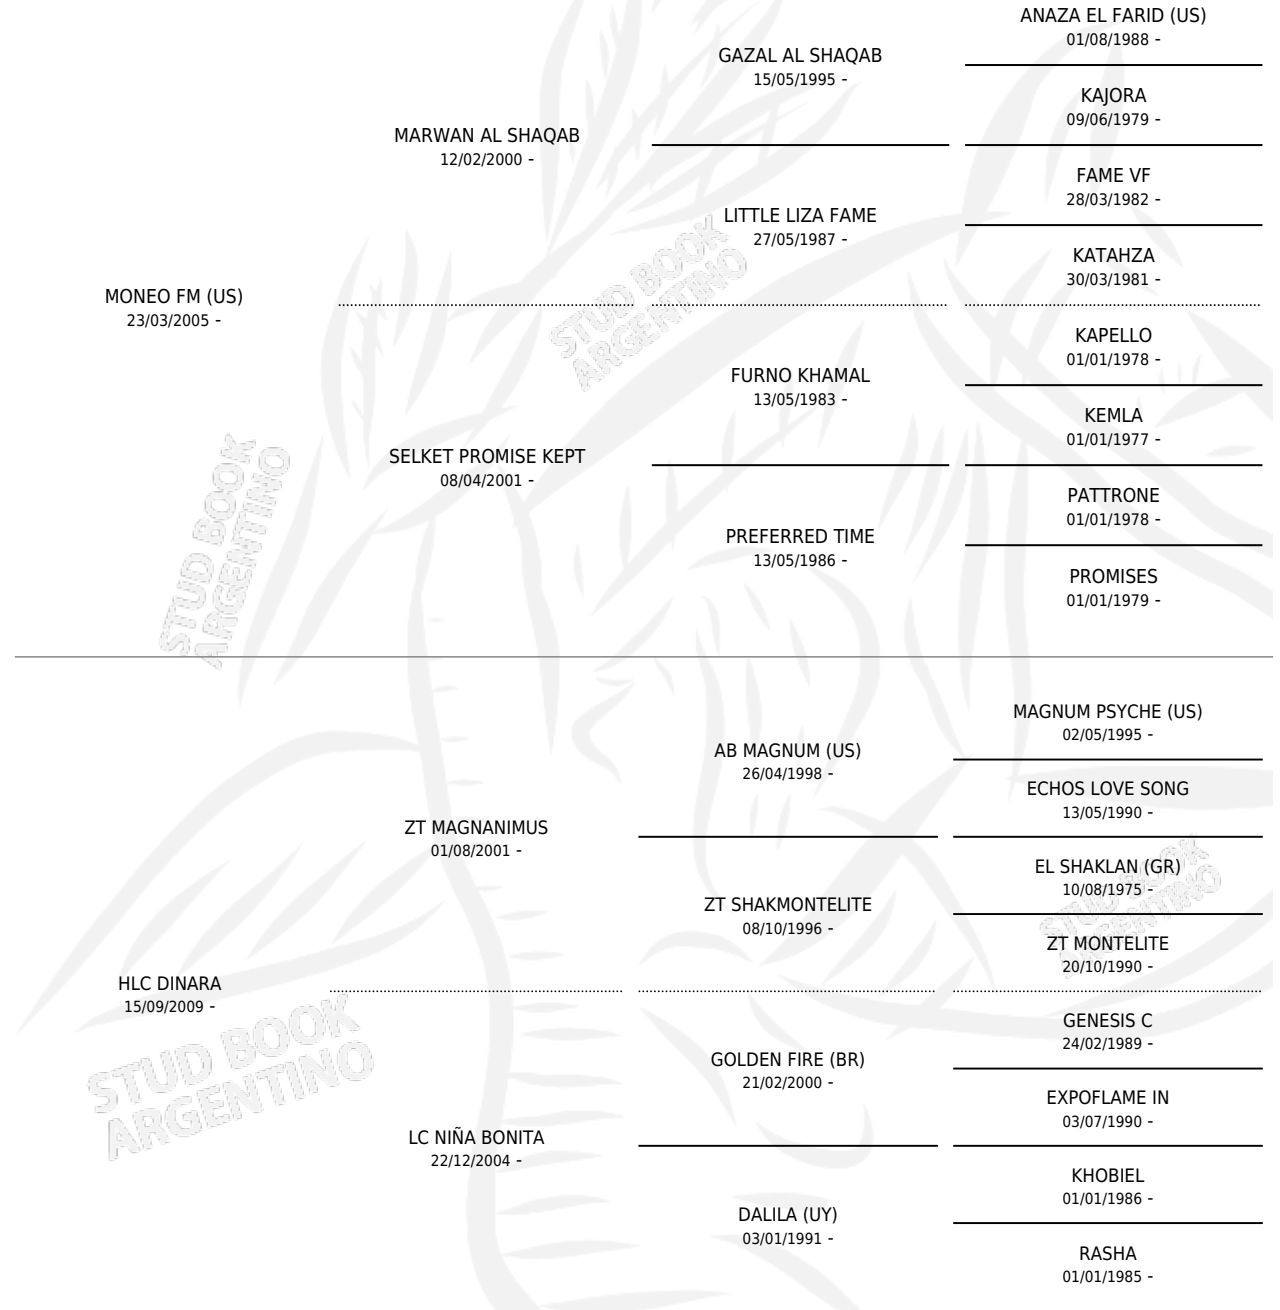

HLC LUANA

por **MONEO FM (US)** y **HLC DINARA** por **ZT MAGNANIMUS**

Argentina · Hembra · Alazan · AP · 07/03/2016
Familia · Volumen 42

ESTADO

TIPIFICACIÓN SANGUÍNEA	X
TIPIFICACIÓN POR ADN	✓
PASAPORTE	✓
IDENTIFICACIÓN POR MICROCHIP	✓
REPRODUCTOR	✓

Lugar de nacimiento: La Carlota

Criador: La Carlota

~

HIJOS

	MACHOS	HEMBRAS
1 NACIERON	1	0
SIN ACTUACIONES		

PEDIGREE