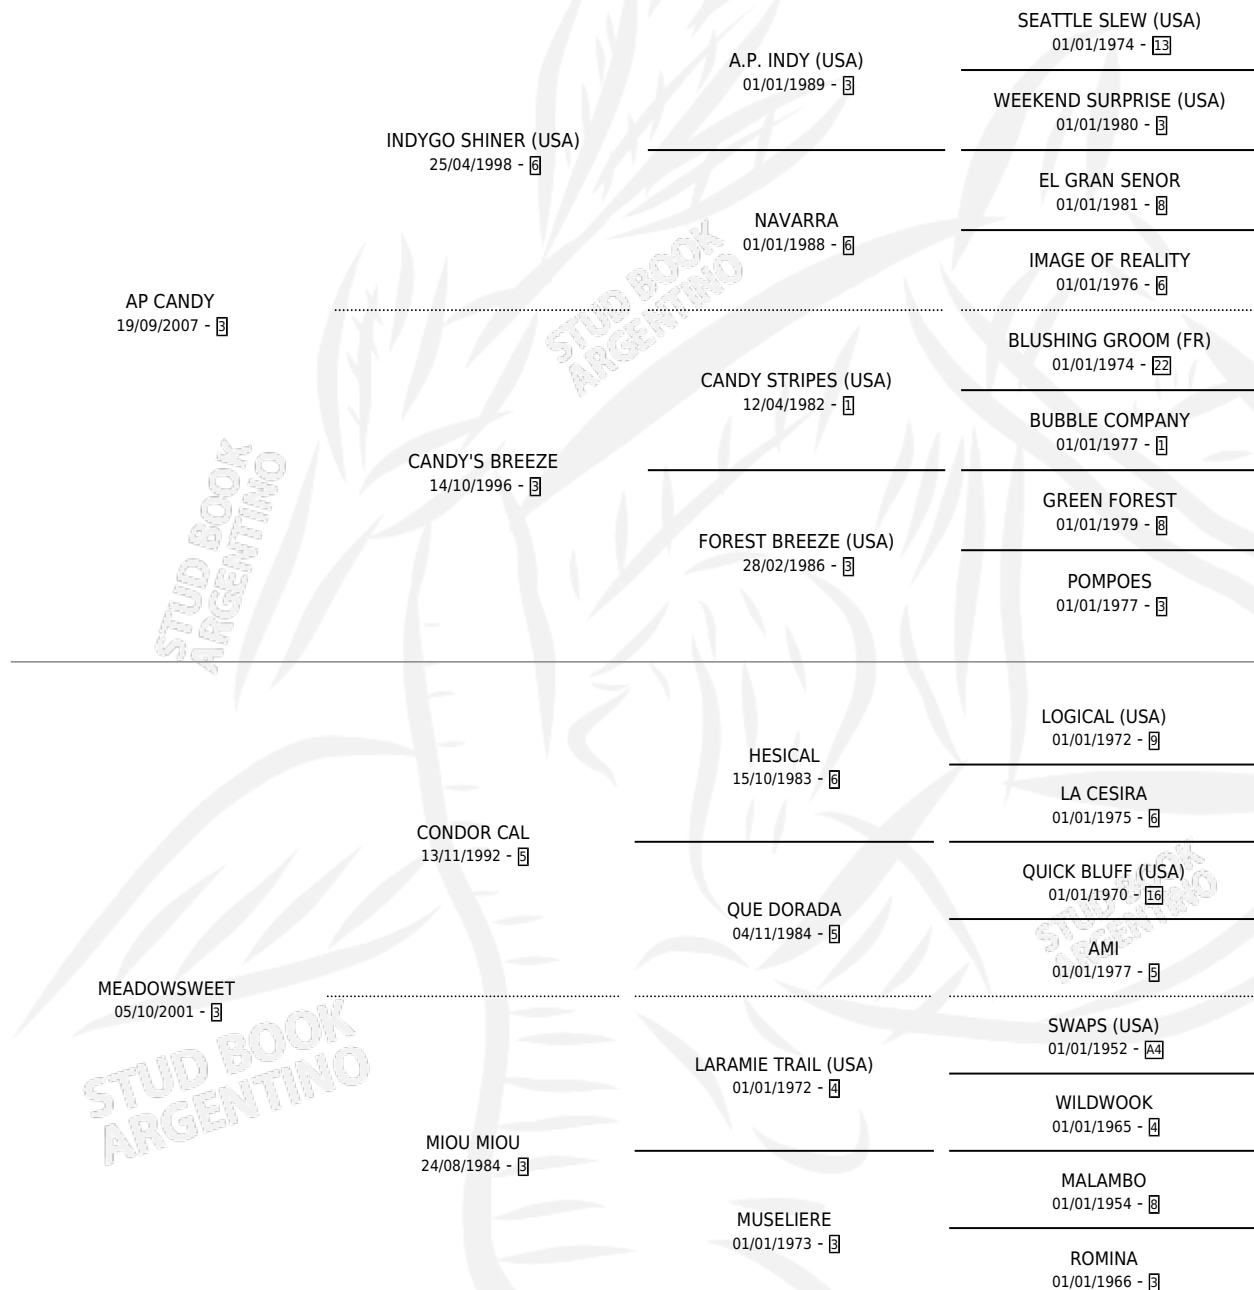

MISTER INDY

por AP CANDY y MEADOWSWEET por CONDOR CAL

Argentina · Macho · Zaino · SP · 25/10/2015
Familia 3-n · Volumen 42

ESTADO

TIPIFICACIÓN SANGUÍNEA	X
TIPIFICACIÓN POR ADN	✓
PASAPORTE	✓
IDENTIFICACIÓN POR MICROCHIP	✓
REPRODUCTOR	X

Lugar de nacimiento: Cumeneyen

Criador: Cumeneyen

PEDIGREE