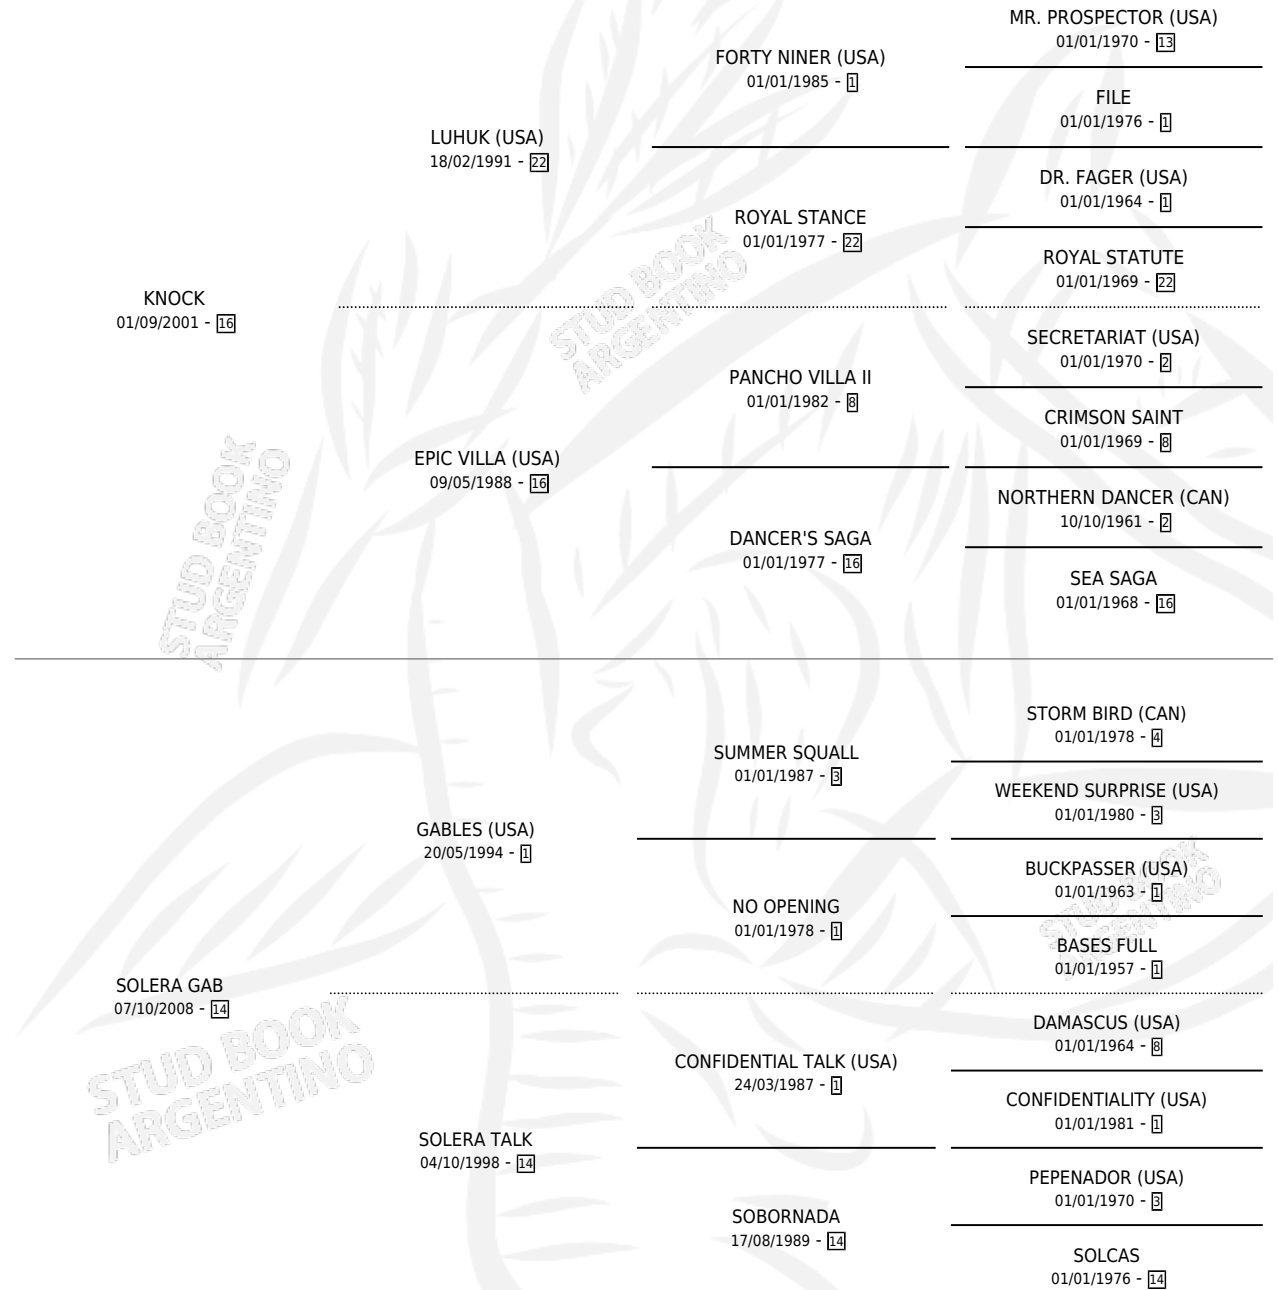

# STREET LADY

por **KNOCK** y **SOLERA GAB** por **GABLES (USA)**

Argentina · Hembra · Alazan · SP · 04/11/2015  
Familia 14 · Volumen 42

## ESTADO

TIPIFICACIÓN SANGUÍNEA	X
TIPIFICACIÓN POR ADN	✓
PASAPORTE	✓
IDENTIFICACIÓN POR MICROCHIP	✓
REPRODUCTOR	✓

**Lugar de nacimiento:** La Yunta  
**Criador:** Molinari Maria Eugenia

## PEDIGREE