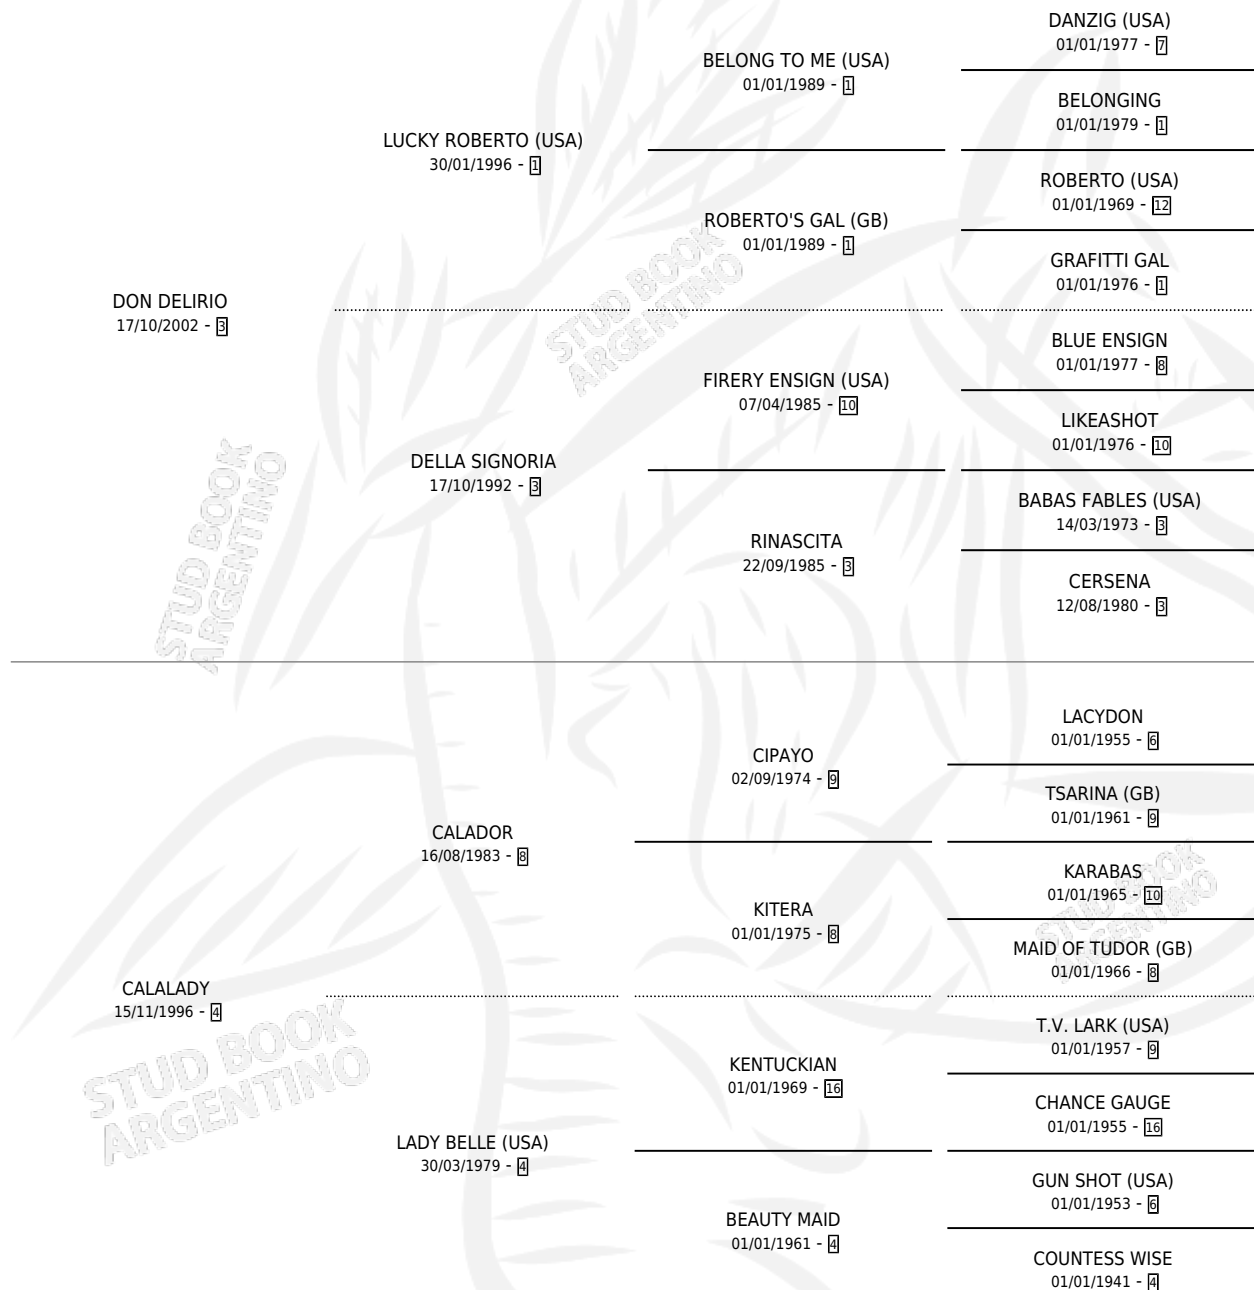

REY DELIRANTE

por DON DELIRIO y CALALADY por CALADOR

Argentina · Macho · Alazan · SP · 04/10/2015
Familia 4-r · Volumen 42

ESTADO

TIPIFICACIÓN SANGUÍNEA	X
TIPIFICACIÓN POR ADN	X
PASAPORTE	X
IDENTIFICACIÓN POR MICROCHIP	✓
REPRODUCTOR	X

Lugar de nacimiento: Cheru

Criador: Cheru

PEDIGREE