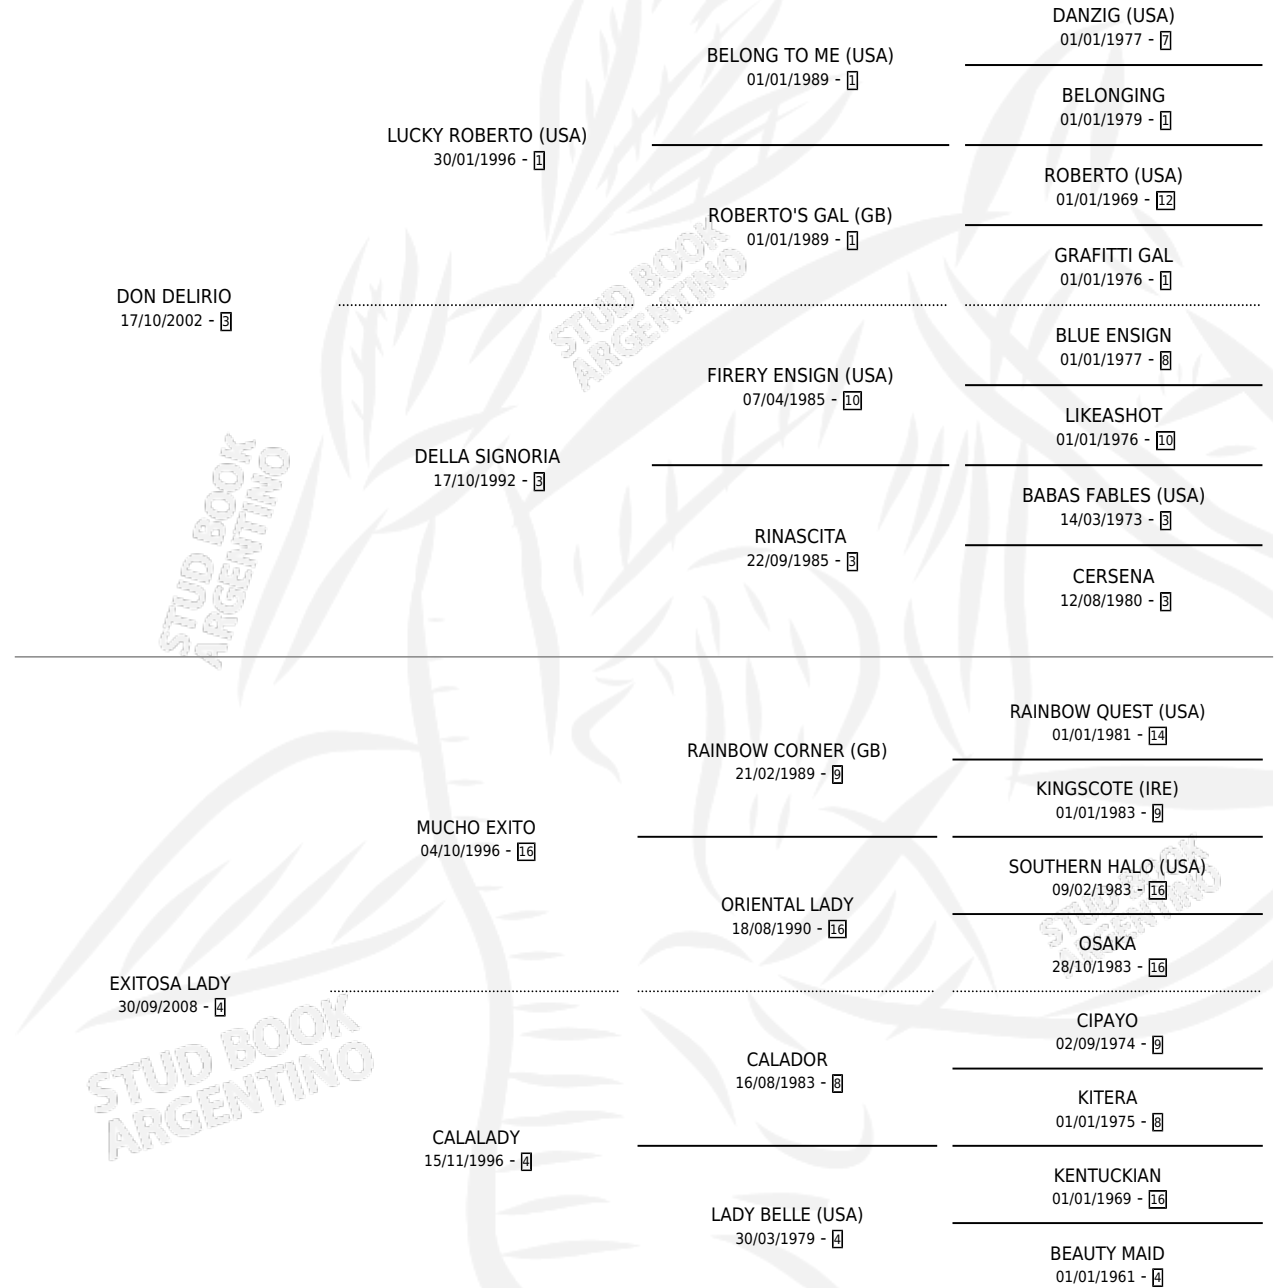

REINA DE PERDICES

por DON DELIRIO y EXITOSA LADY por MUCHO EXITO

Argentina · Hembra · Alazan · SP · 23/10/2015
Familia 4-r · Volumen 42

ESTADO

TIPIFICACIÓN SANGUÍNEA	X
TIPIFICACIÓN POR ADN	X
PASAPORTE	X
IDENTIFICACIÓN POR MICROCHIP	✓
REPRODUCTOR	X

Lugar de nacimiento: Cheru

Criador: Cheru

PEDIGREE

REINA DE PERDICES

Datos oficiales del Stud Book Argentino

Documento generado el 12/05/2026

studbook.org.ar