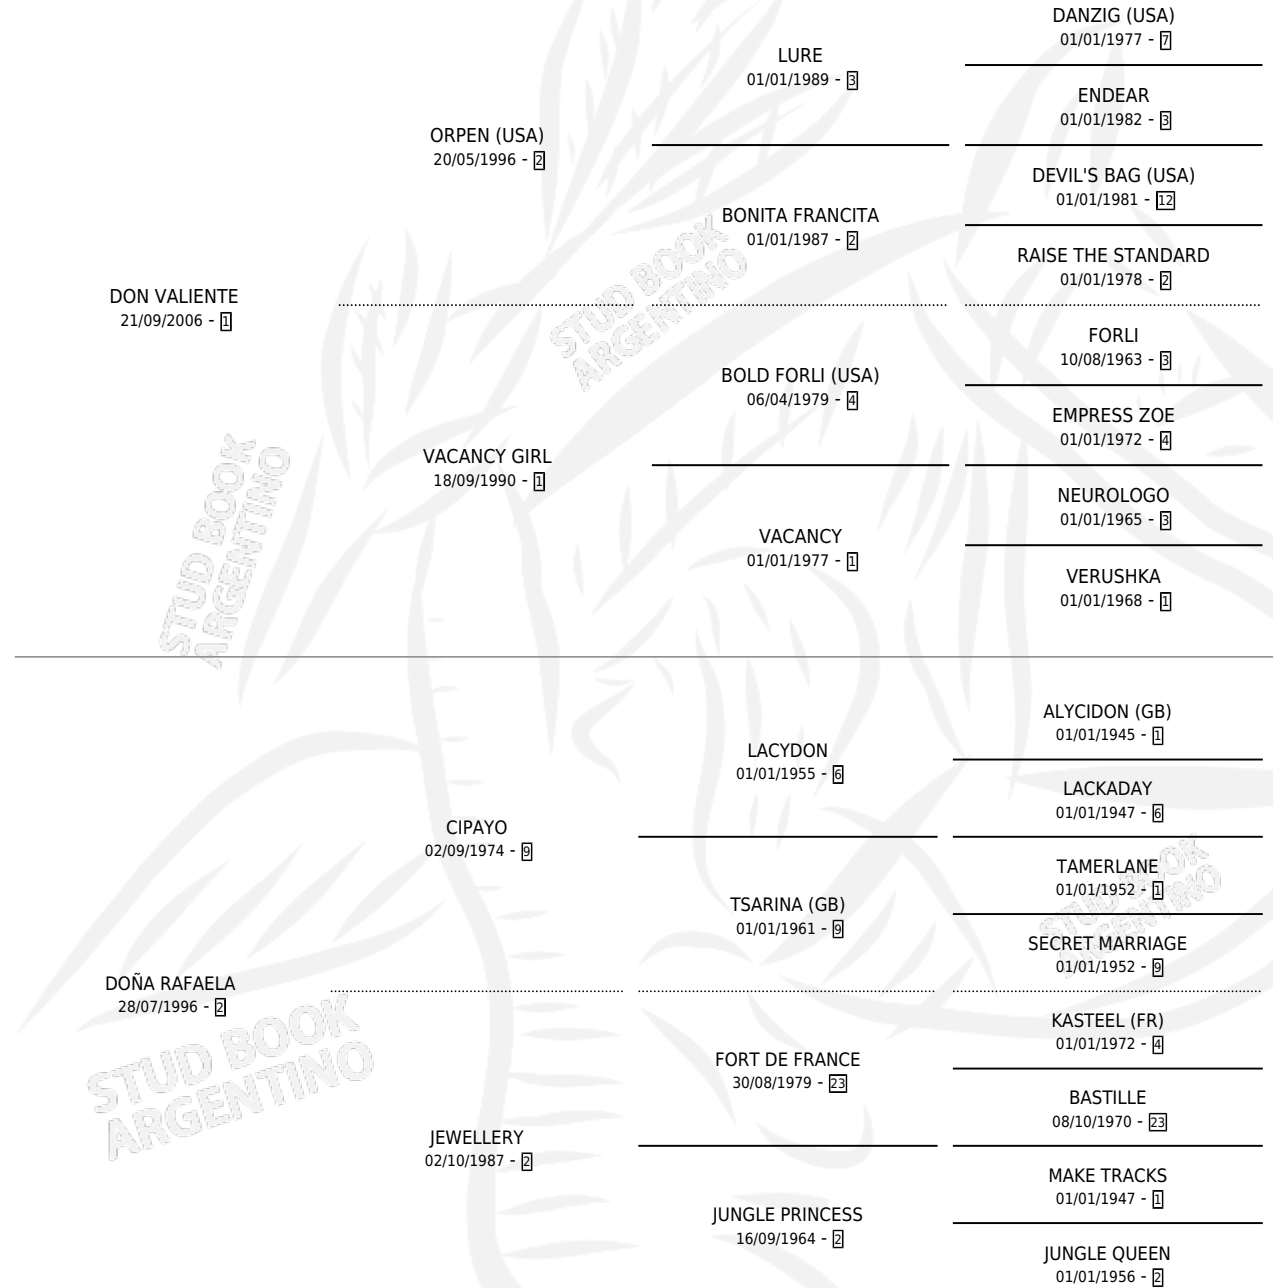

EL BUEN REY

por **DON VALIENTE** y **DOÑA RAFAELA** por **CIPAYO**

Argentina · Macho · Zaino Doradillo · SP · 05/11/2015
Familia 2-g · Volumen 42

ESTADO

TIPIFICACIÓN SANGUÍNEA	X
TIPIFICACIÓN POR ADN	✓
PASAPORTE	✓
IDENTIFICACIÓN POR MICROCHIP	✓
REPRODUCTOR	X

Lugar de nacimiento: Campo particular

Criador: Marinelli Vicente Andres

PEDIGREE

CAMPAÑA

Solo carreras oficiales de Argentina

POR EDAD

EDAD	CC	1°	2°	3°	4°	5°	NP	CLC	CLG	CLCG1	CLGG1	IMPORTE	GANANCIA / CC
4 AÑOS	5	0	0	0	0	1	4	0	0	0	0	\$6,100	\$1,220
5 AÑOS	1	0	0	0	0	0	1	0	0	0	0	\$0	\$0
TOTALES	6	0	0	0	0	1	5	0	0	0	0	\$6,100	\$1,017
%		0.0%	0.0%	0.0%	0.0%	16.7%	83.3%	0.0%	0.0%	0.0%	0.0%		