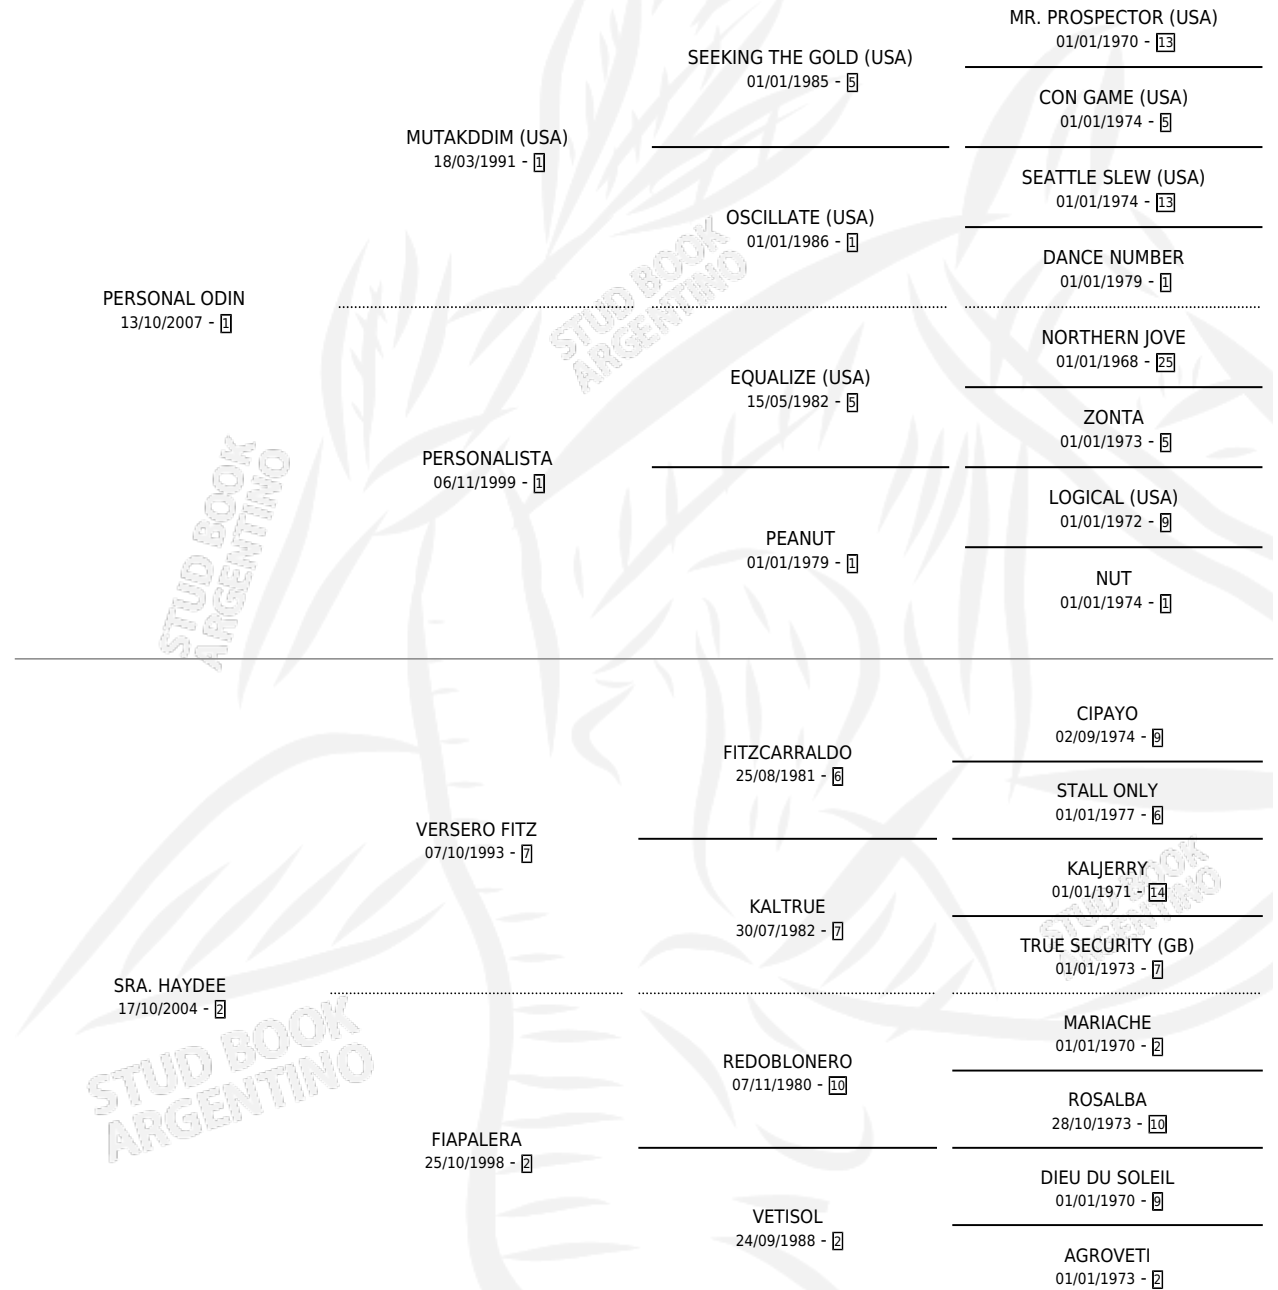

PERSONAJE

por **PERSONAL ODIN** y **SRA. HAYDEE** por **VERSERO FITZ**

Argentina · Macho · Alazan · SP · 05/11/2015
Familia 2-I · Volumen 42

ESTADO

TIPIFICACIÓN SANGUÍNEA	X
TIPIFICACIÓN POR ADN	X
PASAPORTE	X
IDENTIFICACIÓN POR MICROCHIP	X
REPRODUCTOR	X

Lugar de nacimiento: Aguas Buenas

Criador: Aguas Buenas

PEDIGREE

PERSONAJE

Datos oficiales del Stud Book Argentino

Documento generado el 05/05/2026

studbook.org.ar