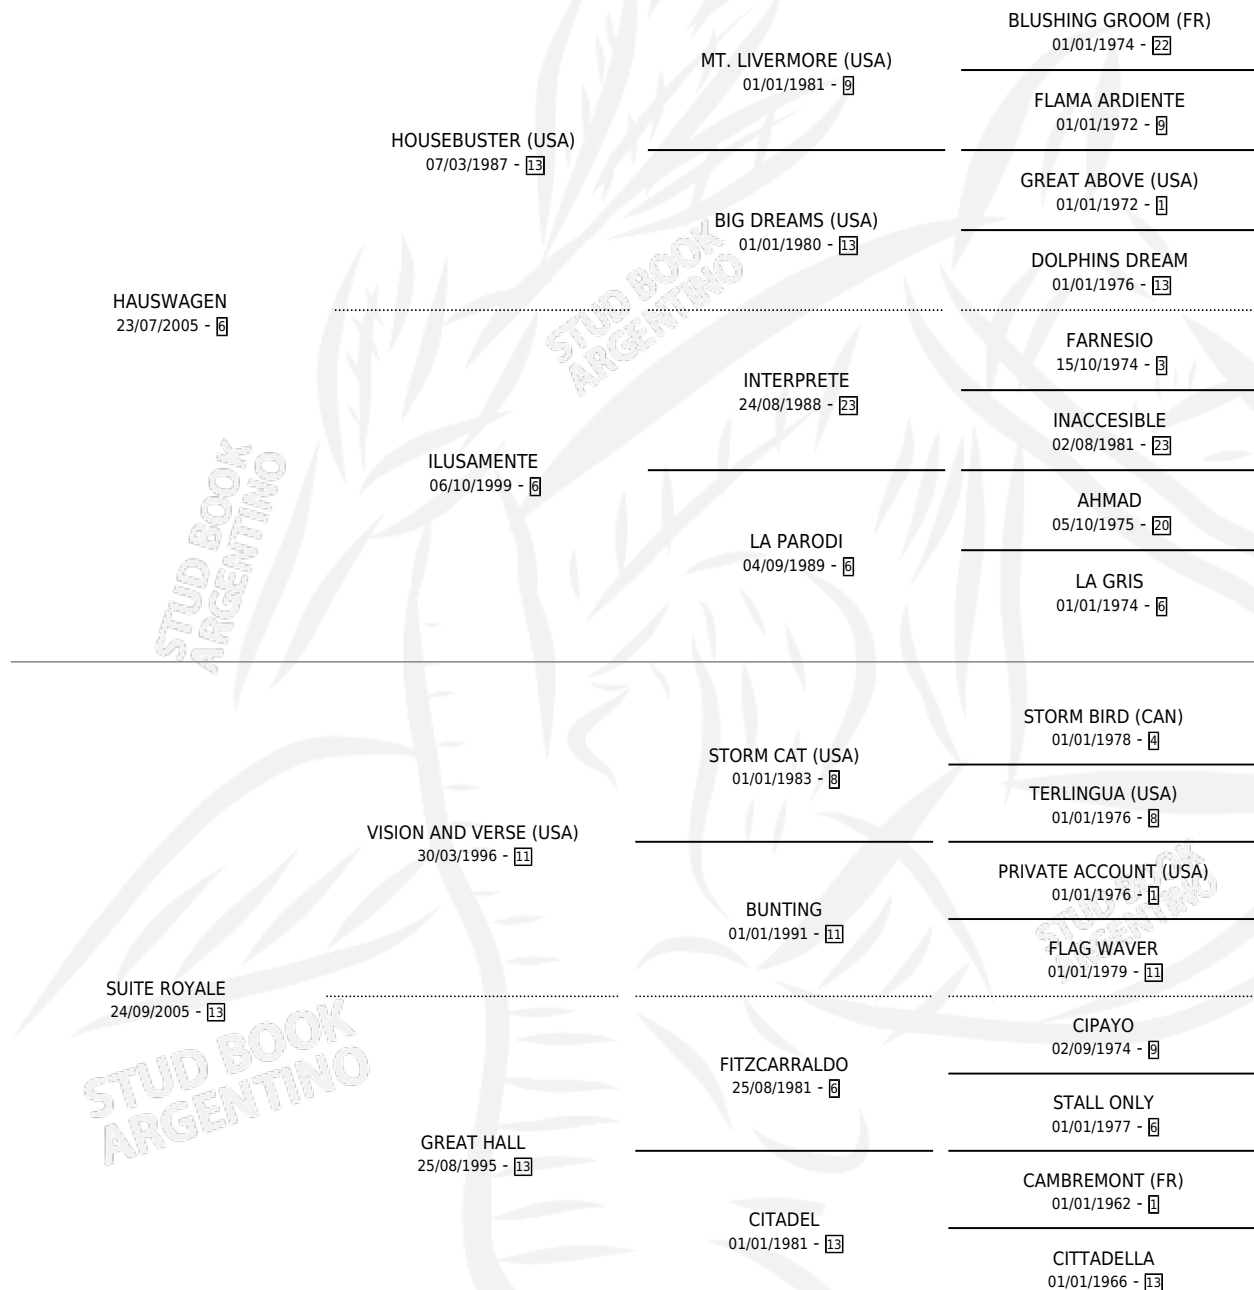

DIONISIO HAUS

por HAUSWAGEN y SUITE ROYALE por VISION AND VERSE (USA)

Argentina · Macho · Alazan · SP · 20/04/2016
Familia 13-c · Volumen 42

ESTADO

TIPIFICACIÓN SANGUÍNEA	X
TIPIFICACIÓN POR ADN	✓
PASAPORTE	X
IDENTIFICACIÓN POR MICROCHIP	✓
REPRODUCTOR	X

Lugar de nacimiento: La Posta Vieja
Criador: Ontiveros Luis Eduardo

PEDIGREE

DIONISIO HAUS

Datos oficiales del Stud Book Argentino

Documento generado el 10/05/2026

studbook.org.ar