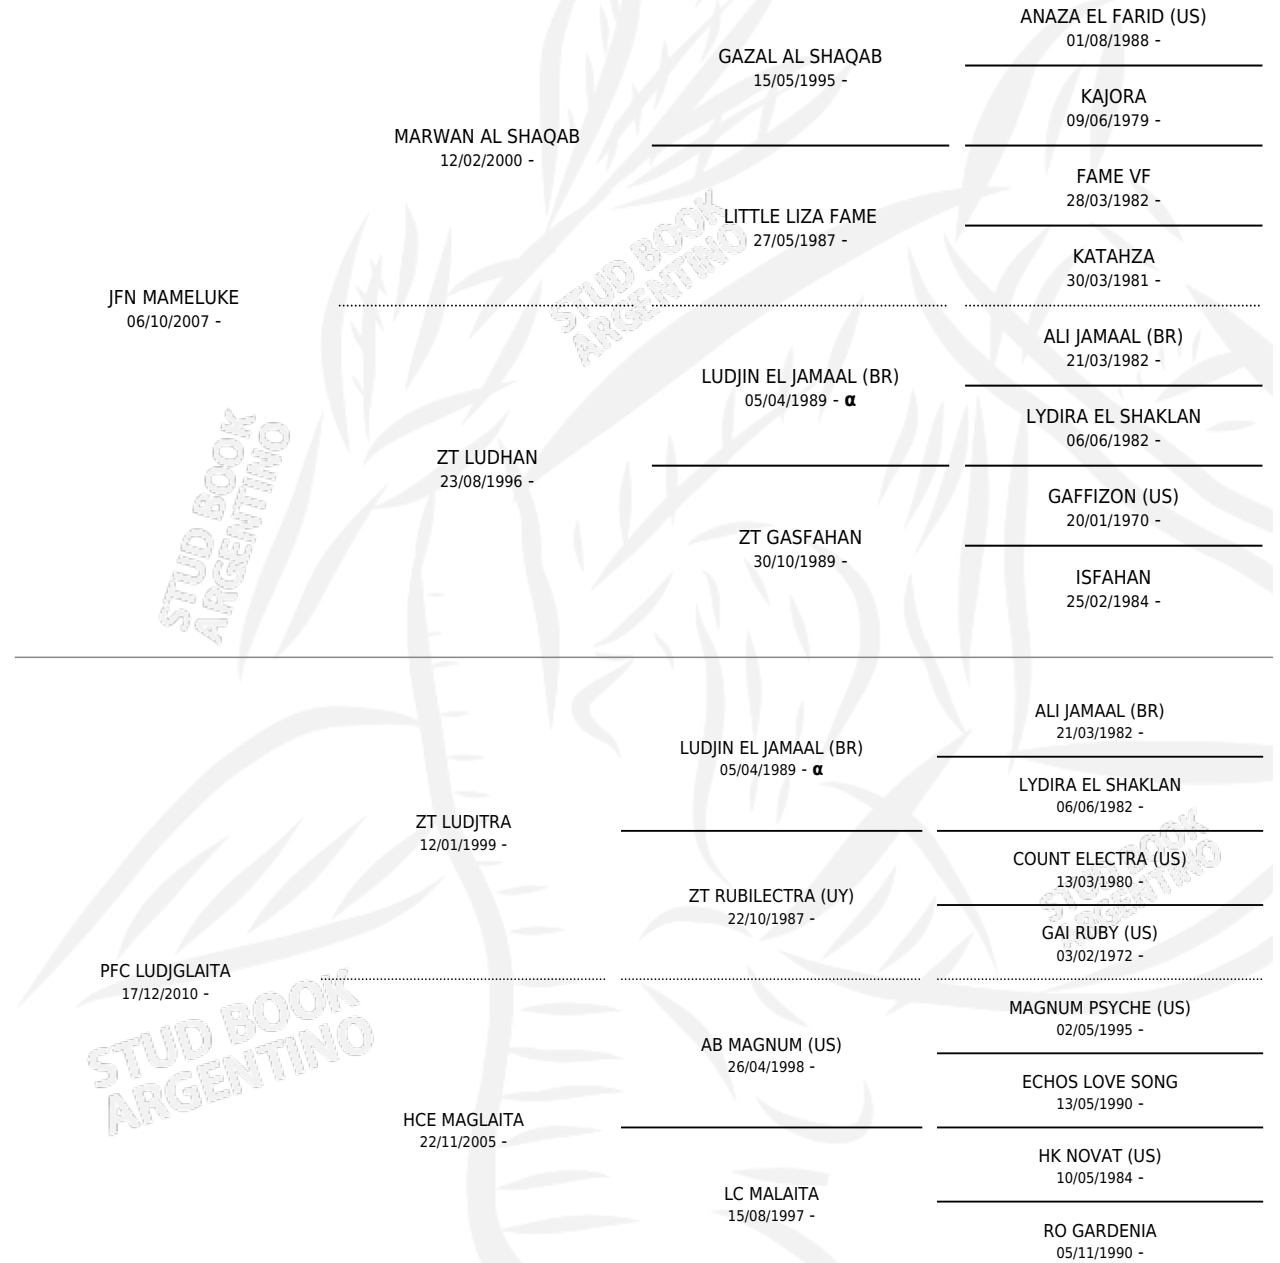

PFC MALIK

por JFN MAMELUKE y PFC LUDJGLAITA por ZT LUDJTRA

Argentina · Hembra · Zaino · AP · 15/01/2016
Familia · Volumen 42

ESTADO

TIPIFICACIÓN SANGUÍNEA	X
TIPIFICACIÓN POR ADN	X
PASAPORTE	X
IDENTIFICACIÓN POR MICROCHIP	X
REPRODUCTOR	X

Lugar de nacimiento: El Look Arabians

Criador: El Look Arabians

PEDIGREE

INBREEDING : α

PFC MALIK

Datos oficiales del Stud Book Argentino

Documento generado el 10/06/2026

studbook.org.ar