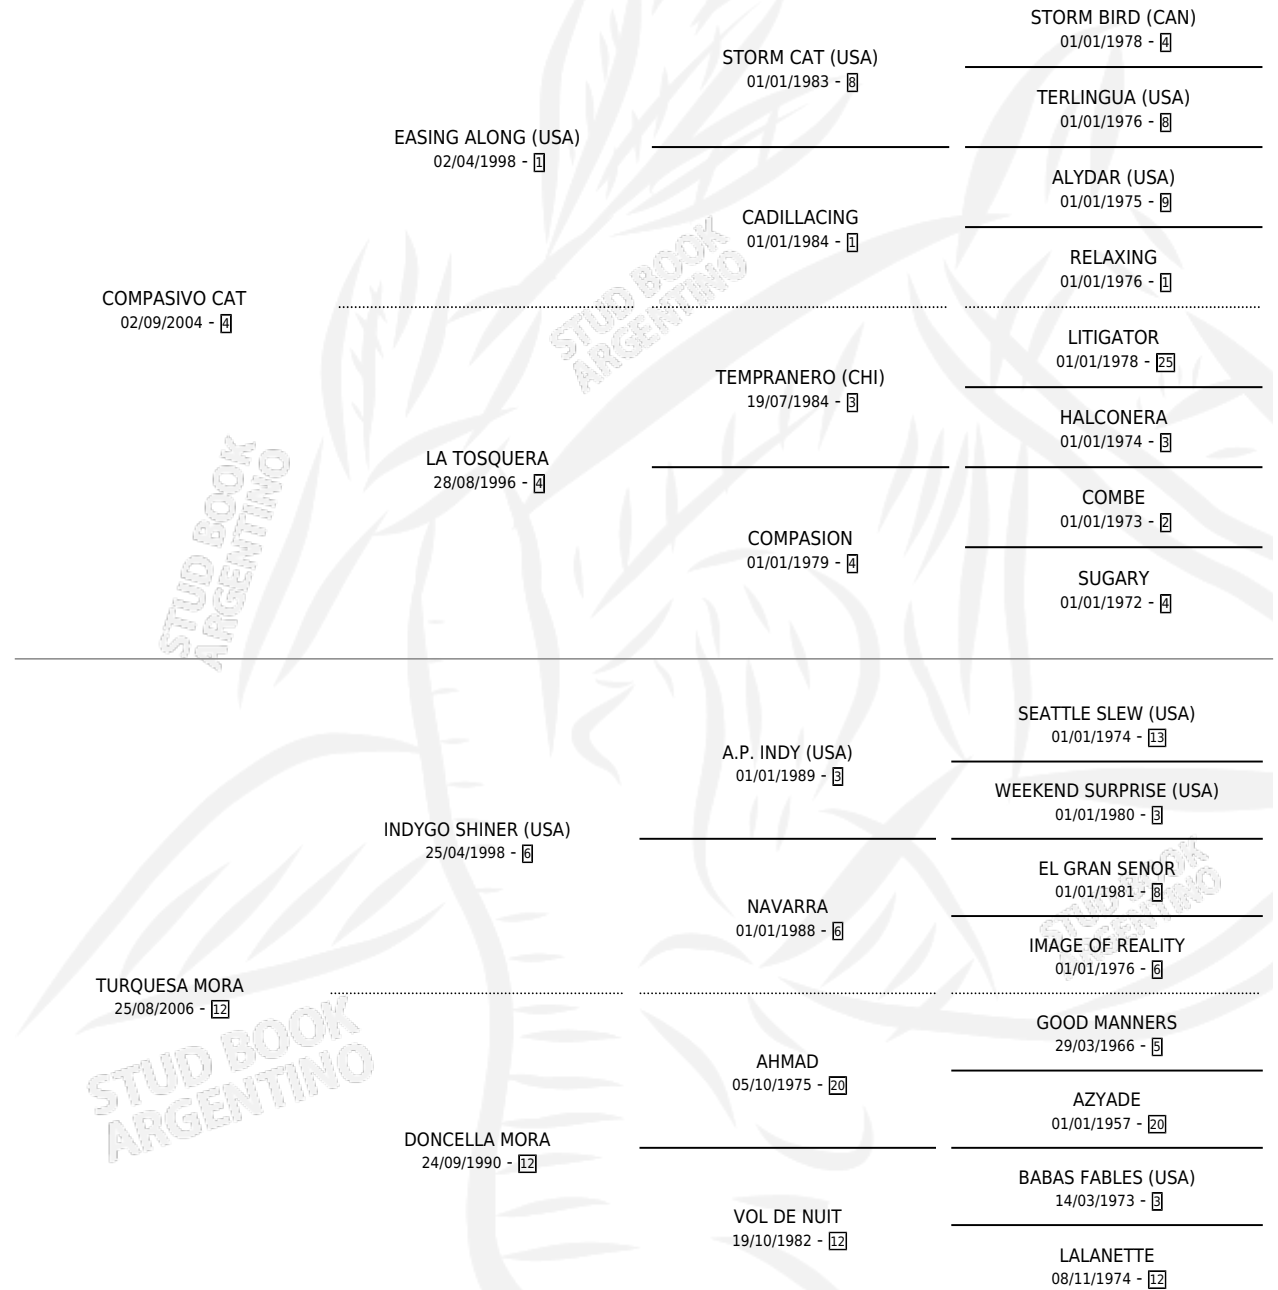

TURQ CAT LO

por COMPASIVO CAT y TURQUESA MORA por INDYGO SHINER (USA)

Argentina · Hembra · Zaino · SP · 03/11/2015
Familia 12-d · Volumen 42

ESTADO

TIPIFICACIÓN SANGUÍNEA	X
TIPIFICACIÓN POR ADN	✓
PASAPORTE	✓
IDENTIFICACIÓN POR MICROCHIP	✓
REPRODUCTOR	X

Lugar de nacimiento: Campo particular
Criador: Martin Elina Beatriz

PEDIGREE

CAMPAÑA

Solo carreras oficiales de Argentina

POR EDAD

EDAD	CC	1°	2°	3°	4°	5°	NP	CLC	CLG	CLCG1	CLGG1	IMPORTE	GANANCIA / CC
4 AÑOS	3	0	0	0	0	0	3	0	0	0	0	\$0	\$0
TOTALES	3	0	0	0	0	0	3	0	0	0	0	\$0	\$0
%		0.0%	0.0%	0.0%	0.0%	0.0%	100%	0.0%	0.0%	0.0%	0.0%		