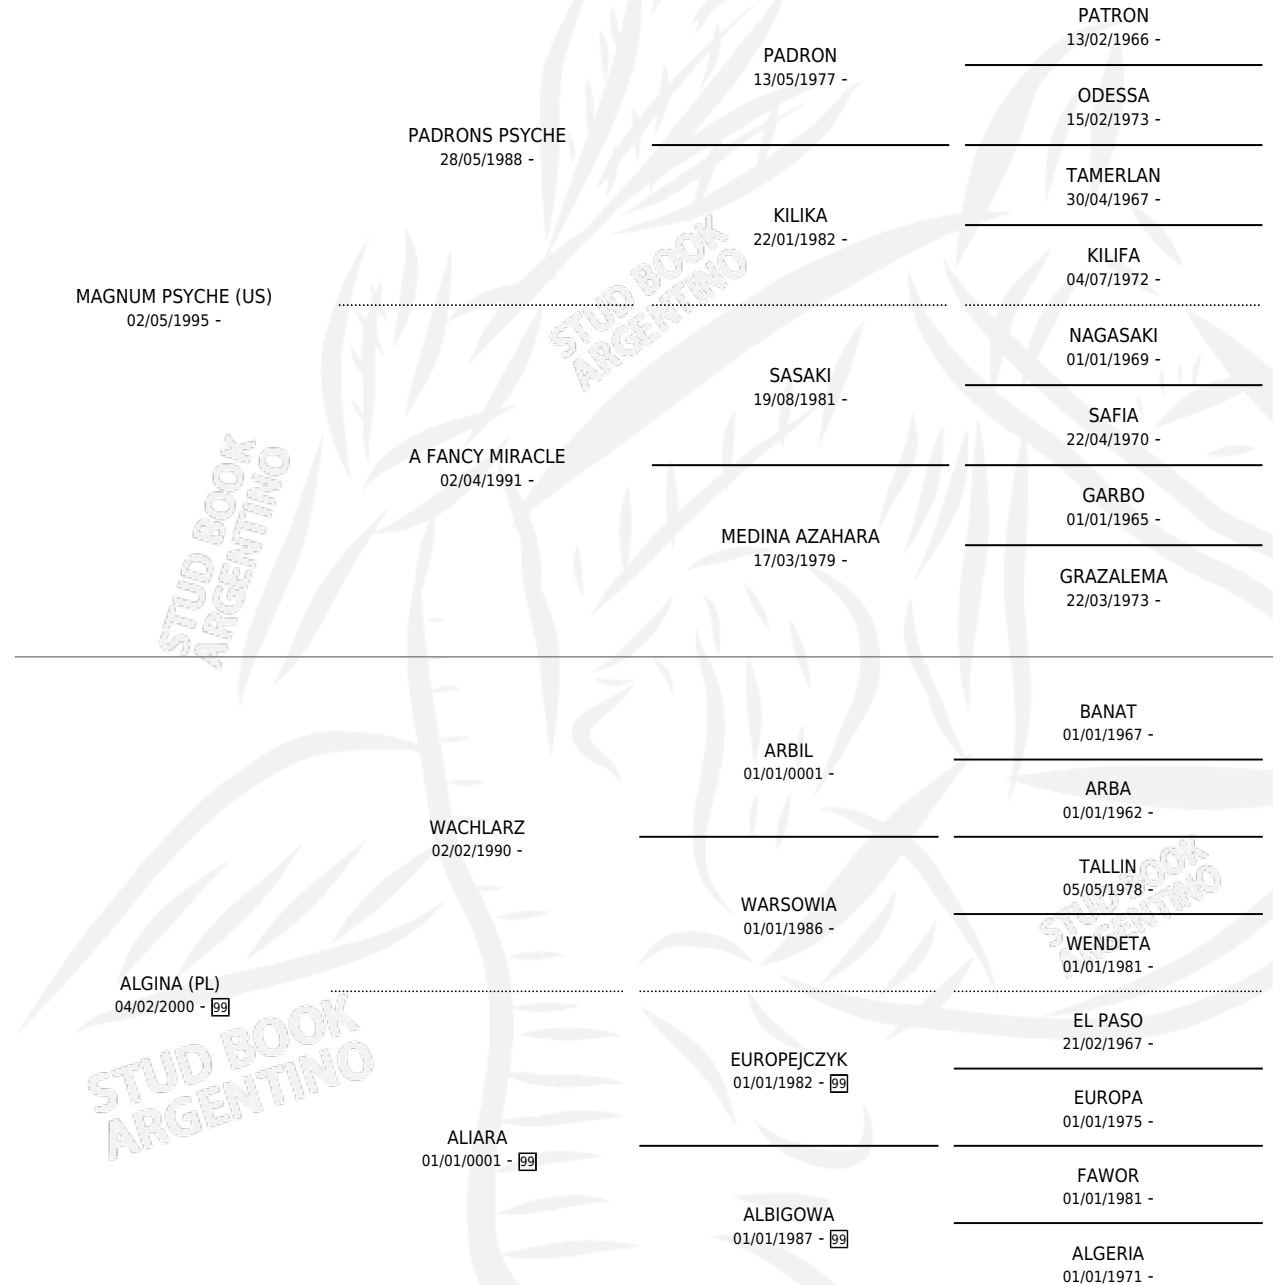

LC ALQUIMIA

por **MAGNUM PSYCHE (US)** y **ALGINA (PL)** por **WACHLARZ**

Argentina · Hembra · Alazan · AP · 29/03/2016
Familia 99 · Volumen 42

ESTADO

TIPIFICACIÓN SANGUÍNEA	X
TIPIFICACIÓN POR ADN	X
PASAPORTE	X
IDENTIFICACIÓN POR MICROCHIP	X
REPRODUCTOR	X

Lugar de nacimiento: La Catalina

Criador: La Catalina

PEDIGREE

LC ALQUIMIA

Datos oficiales del Stud Book Argentino

Documento generado el 15/05/2026

studbook.org.ar