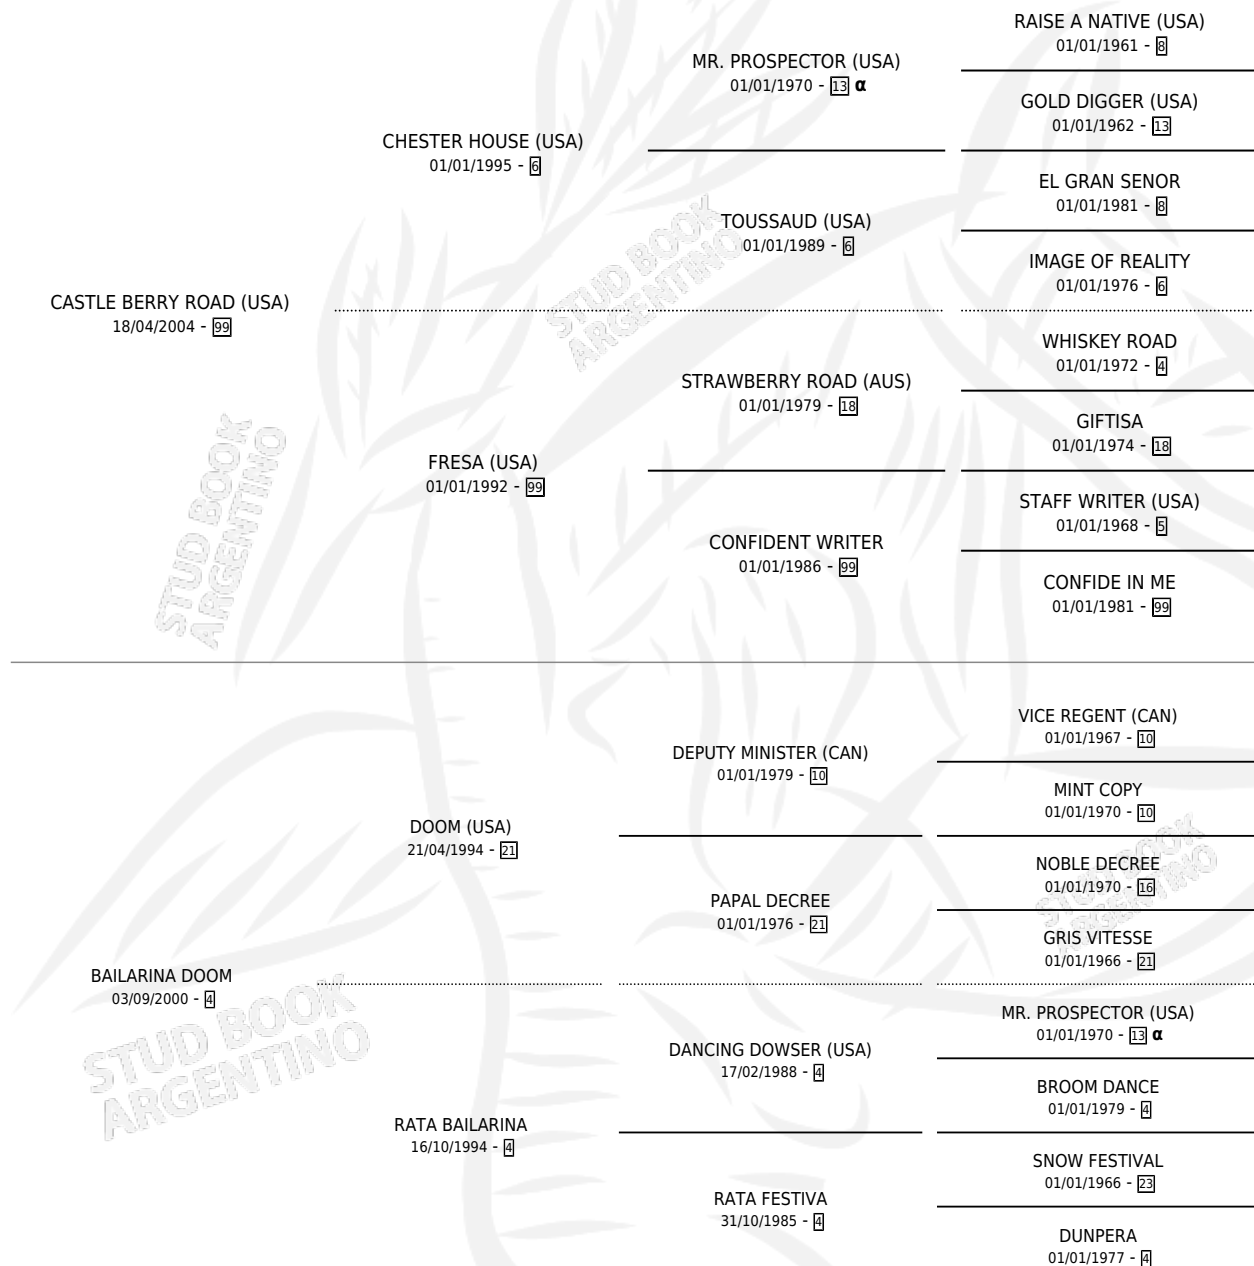

INFORMAL ROAD

por **CASTLE BERRY ROAD (USA)** y **BAILARINA DOOM** por **DOOM (USA)**

Argentina · Macho · Zaino · SP · 16/10/2014
Familia 4-b · Volumen 42

ESTADO

TIPIFICACIÓN SANGUÍNEA	X
TIPIFICACIÓN POR ADN	✓
PASAPORTE	X
IDENTIFICACIÓN POR MICROCHIP	✓
REPRODUCTOR	X

Lugar de nacimiento: Los Nogales

Criador: Los Nogales

PEDIGREE

INBREEDING : α

INFORMAL ROAD

Datos oficiales del Stud Book Argentino

Documento generado el 11/05/2026

studbook.org.ar