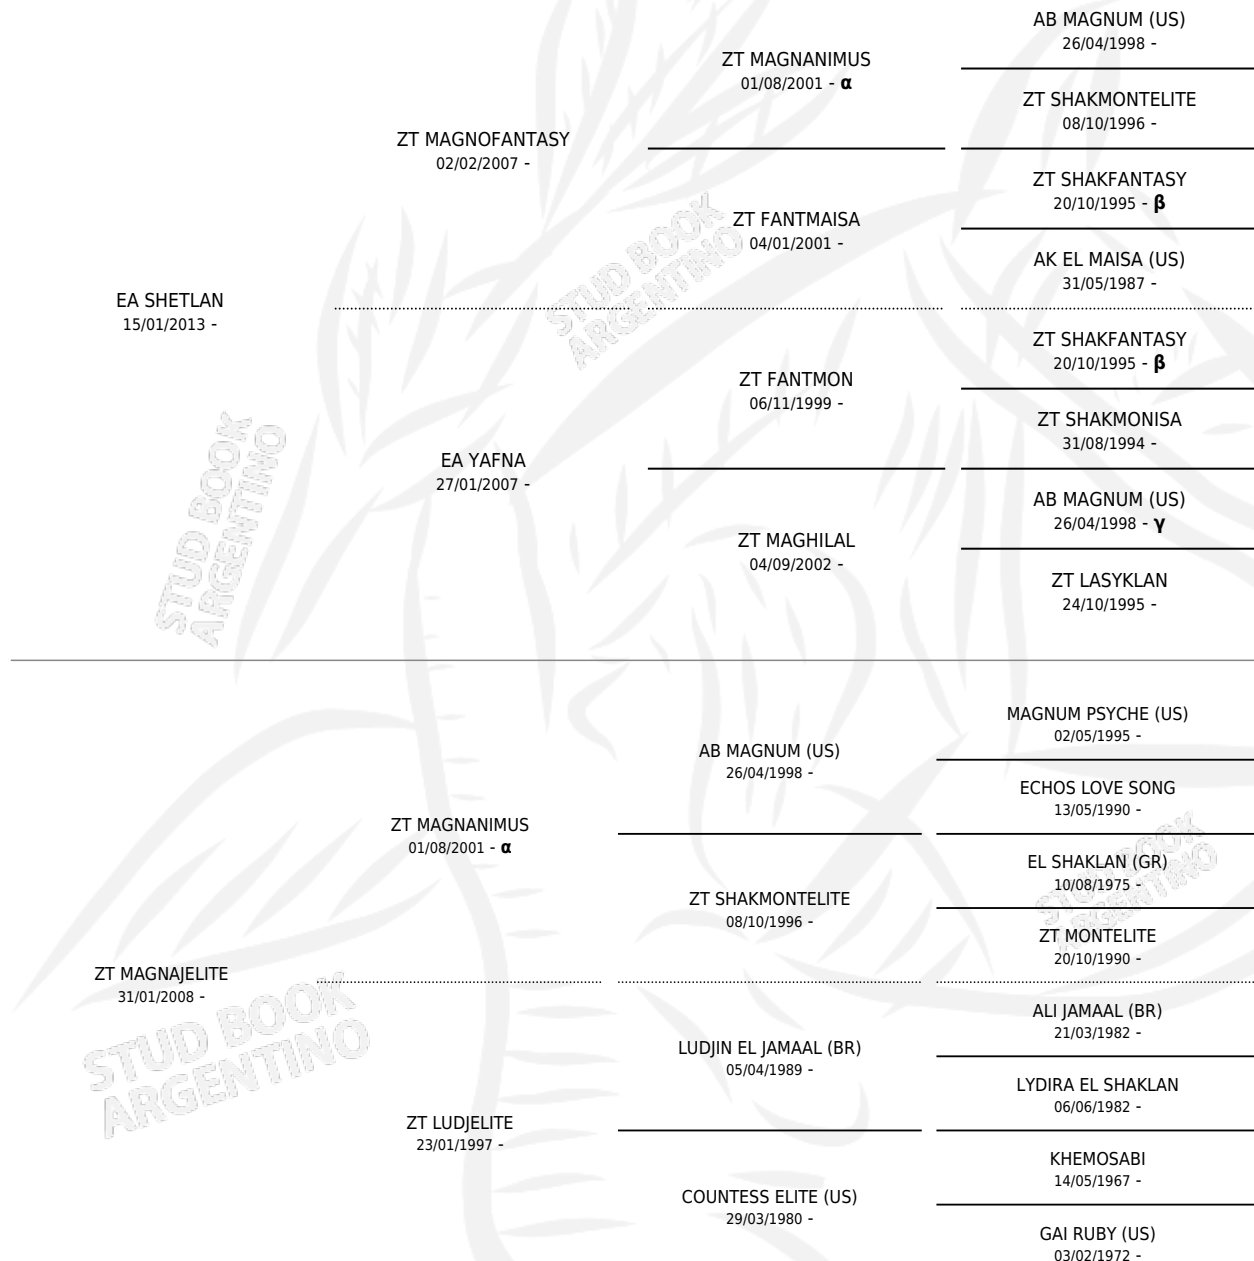

Lugar de nacimiento: Santa Clara
Criador: Santa Clara

~

HIJOS

	MACHOS	HEMBRAS
2 NACIERON	1	1
SIN ACTUACIONES		

PEDIGREE

INBREEDING : α, β, γ

S

mientos 2 / Efectividad 100%

PADRILLO	PRODUCTO	CRIADOR	1ER SERVICIO	ÚLTIMO SERVICIO
PP MANDELA	PP MYTHOS (M T, 01/01/2023)	SANTA CLARA	15/01/2022	17/01/2022
PP MANDELA	PP MADELYN (H T, 30/09/2021) MURIÓ EL 05/08/2025	SANTA CLARA	02/10/2020	04/10/2020