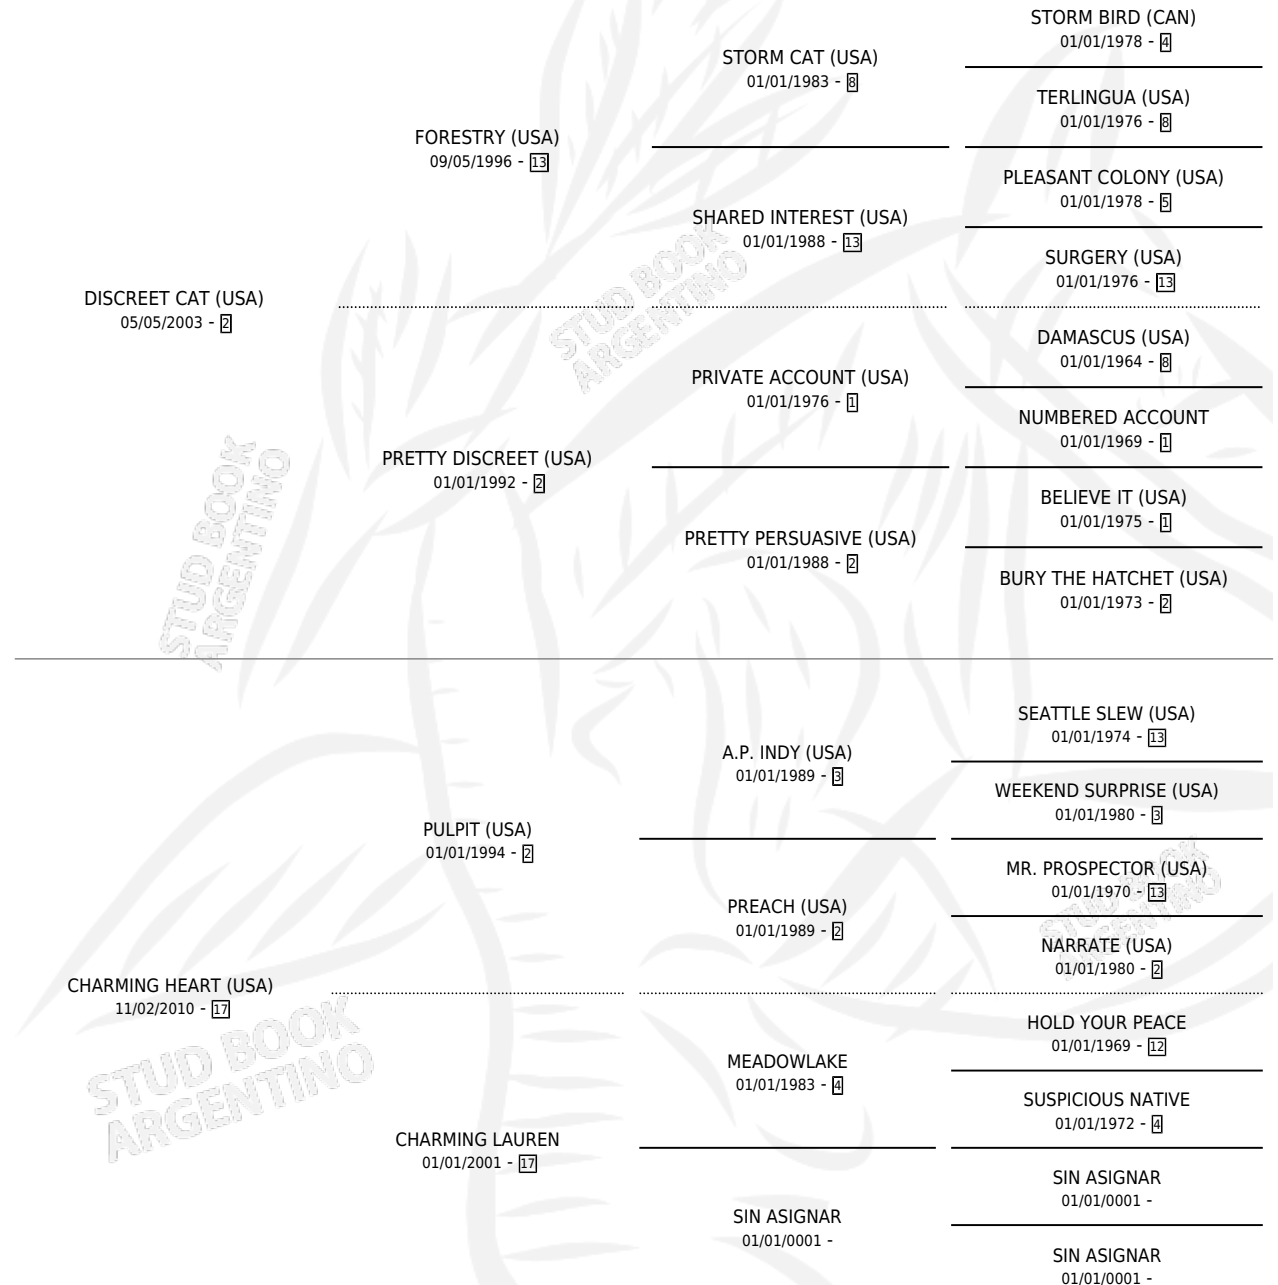

ANA EKBERG

por DISCREET CAT (USA) y CHARMING HEART (USA) por PULPIT (USA)

Argentina · Hembra · Zaino · SP · 31/03/2016
Familia 17-b · Volumen 42

ESTADO

TIPIFICACIÓN SANGUÍNEA	X
TIPIFICACIÓN POR ADN	✓
PASAPORTE	✓
IDENTIFICACIÓN POR MICROCHIP	✓
REPRODUCTOR	✓

Lugar de nacimiento: Firmamento
Criador: Firmamento

~

HIJOS

	MACHOS	HEMBRAS
2 NACIERON	2	0
SIN ACTUACIONES		

PEDIGREE

CAMPAÑA

Solo carreras oficiales de Argentina

POR EDAD