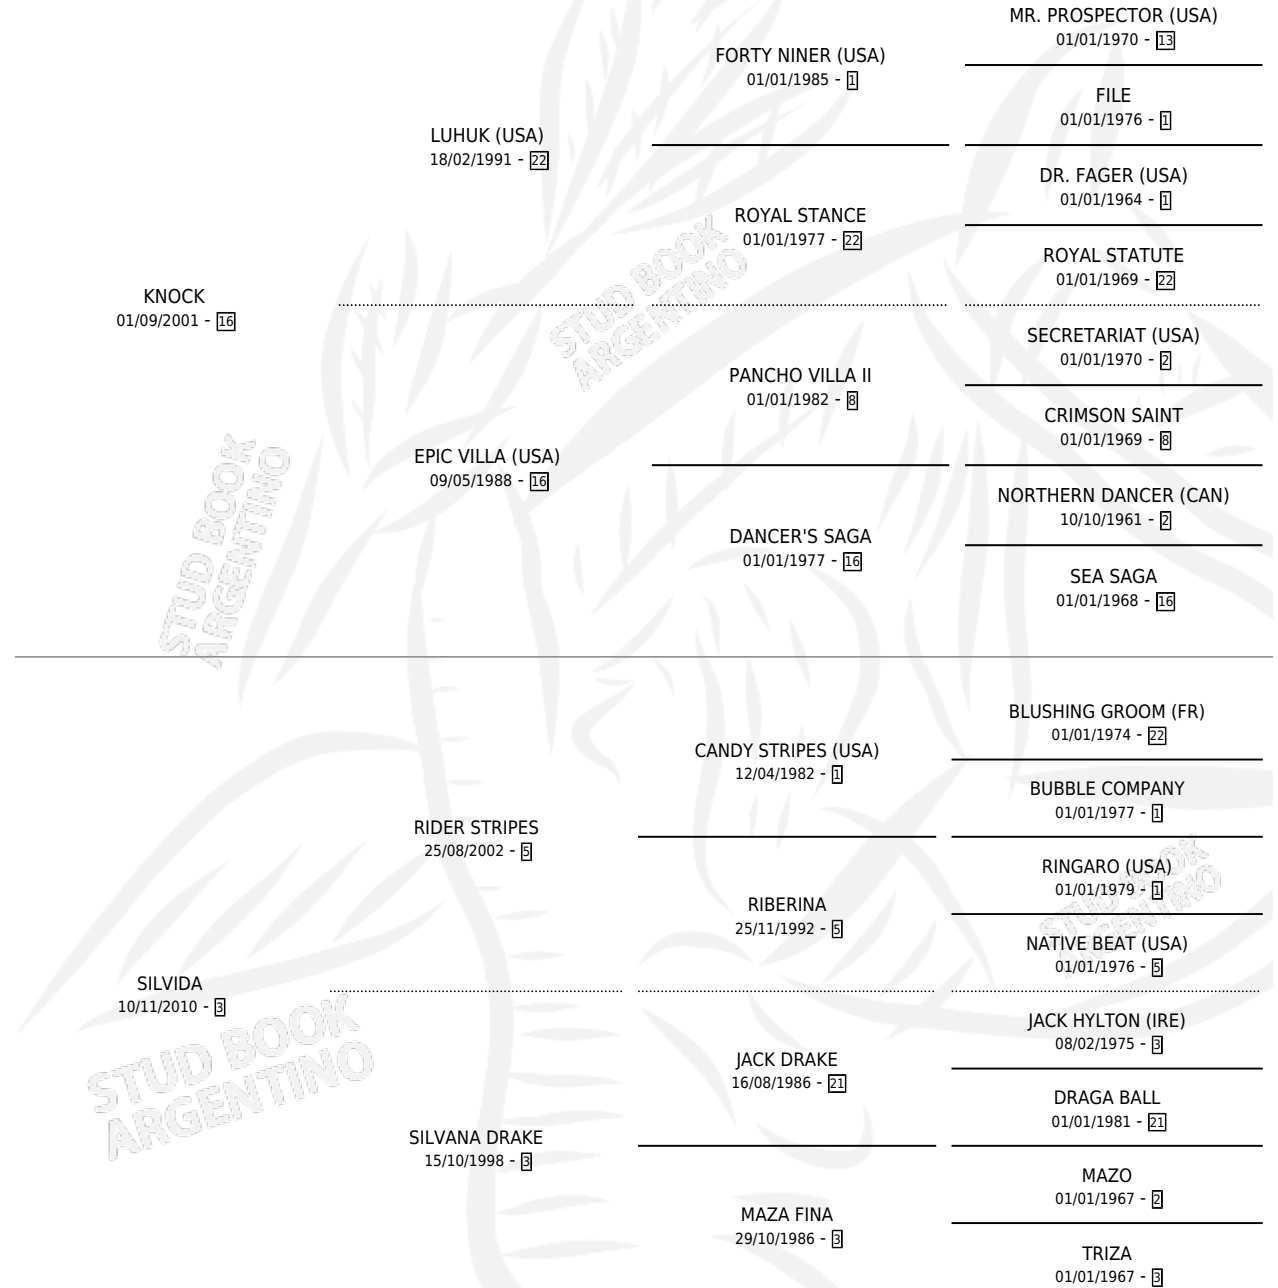

RANCHERO KNOCK

por KNOCK y SILVIDA por RIDER STRIPES

Argentina · Macho · Alazan · SP · 29/11/2015
Familia 3-o · Volumen 42

ESTADO

TIPIFICACIÓN SANGUÍNEA	X
TIPIFICACIÓN POR ADN	✓
PASAPORTE	✓
IDENTIFICACIÓN POR MICROCHIP	✓
REPRODUCTOR	X

Lugar de nacimiento: Yobругi

Criador: Gabiola Juan Antonio

PEDIGREE

CAMPAÑA

Solo carreras oficiales de Argentina

POR EDAD

EDAD	CC	1°	2°	3°	4°	5°	NP	CLC	CLG	CLCG1	CLGG1	IMPORTE	GANANCIA / CC
4 AÑOS	2	0	0	0	0	0	2	0	0	0	0	\$0	\$0
TOTALES	2	0	0	0	0	0	2	0	0	0	0	\$0	\$0
%		0.0%	0.0%	0.0%	0.0%	0.0%	100%	0.0%	0.0%	0.0%	0.0%		