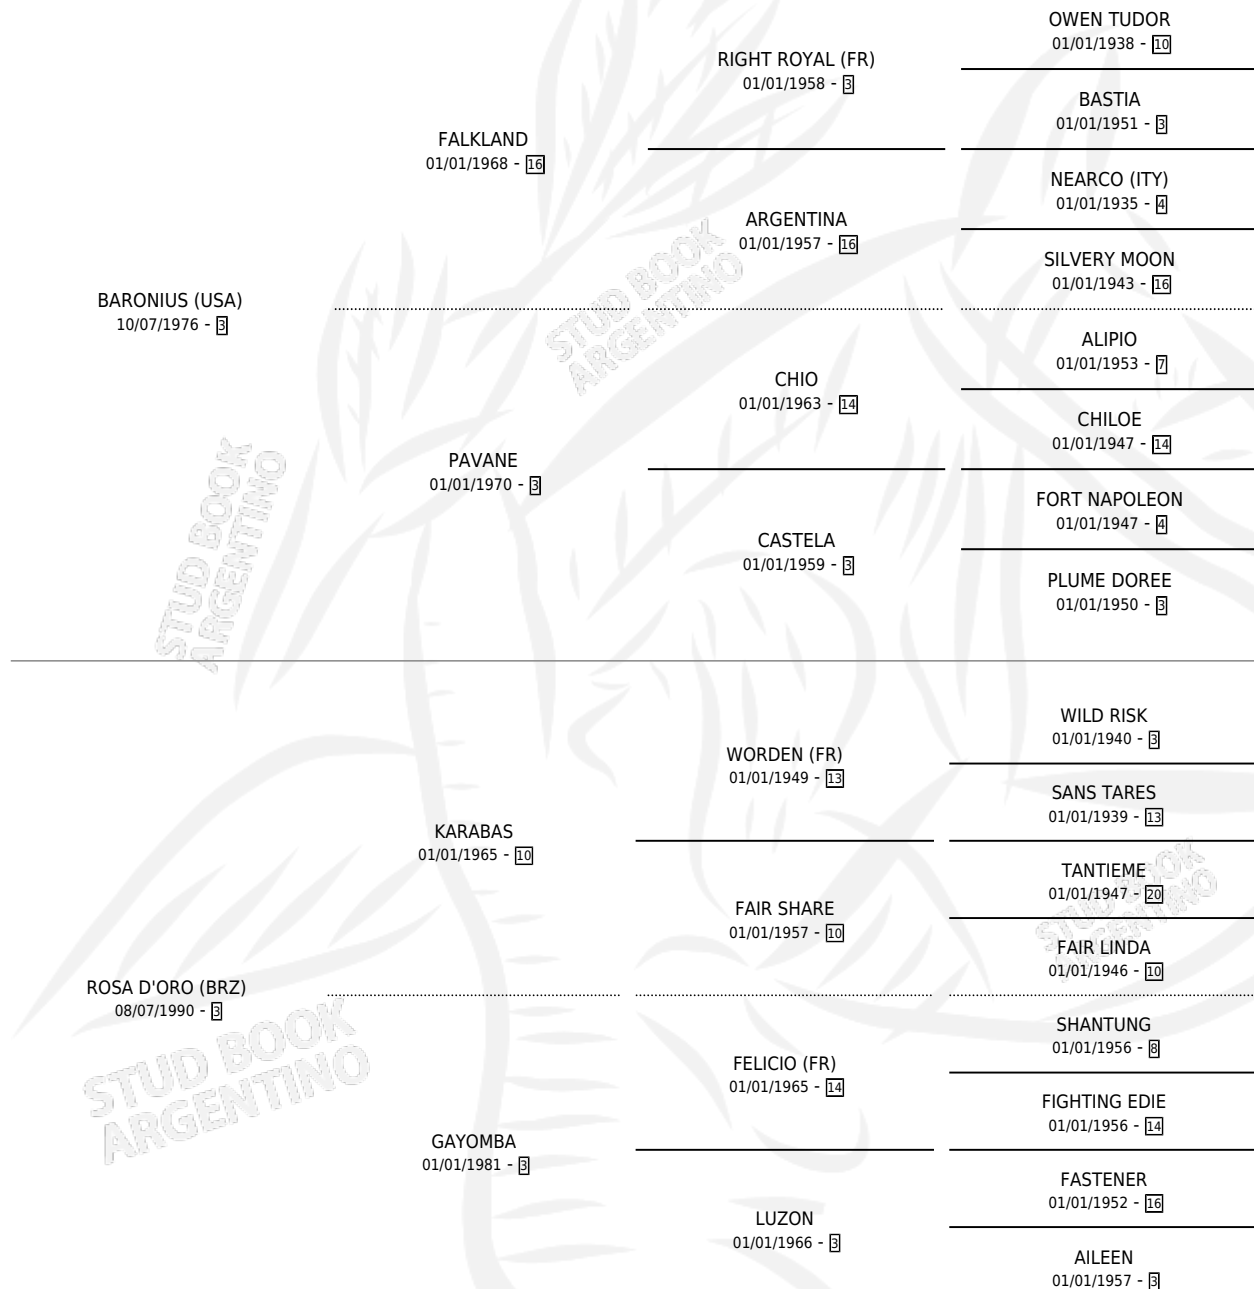

CRISTIE

por **BARONIUS (USA)** y **ROSA D'ORO (BRZ)** por **KARABAS**

Argentina · Hembra · Zaino · SP · 01/01/1997
Familia 3-i · Volumen 36

ESTADO

TIPIFICACIÓN SANGUÍNEA	X
TIPIFICACIÓN POR ADN	X
PASAPORTE	X
IDENTIFICACIÓN POR MICROCHIP	X
REPRODUCTOR	X

Lugar de nacimiento: Campo particular

Criador: Sin dato

~

HIJOS

	MACHOS	HEMBRAS
1 NACIERON	1	0
1 CORRIERON	1	0
1 GANARON	1	0
0 GANADORES CL	0 GANADORES GR	0 GANADORES G1

PEDIGREE