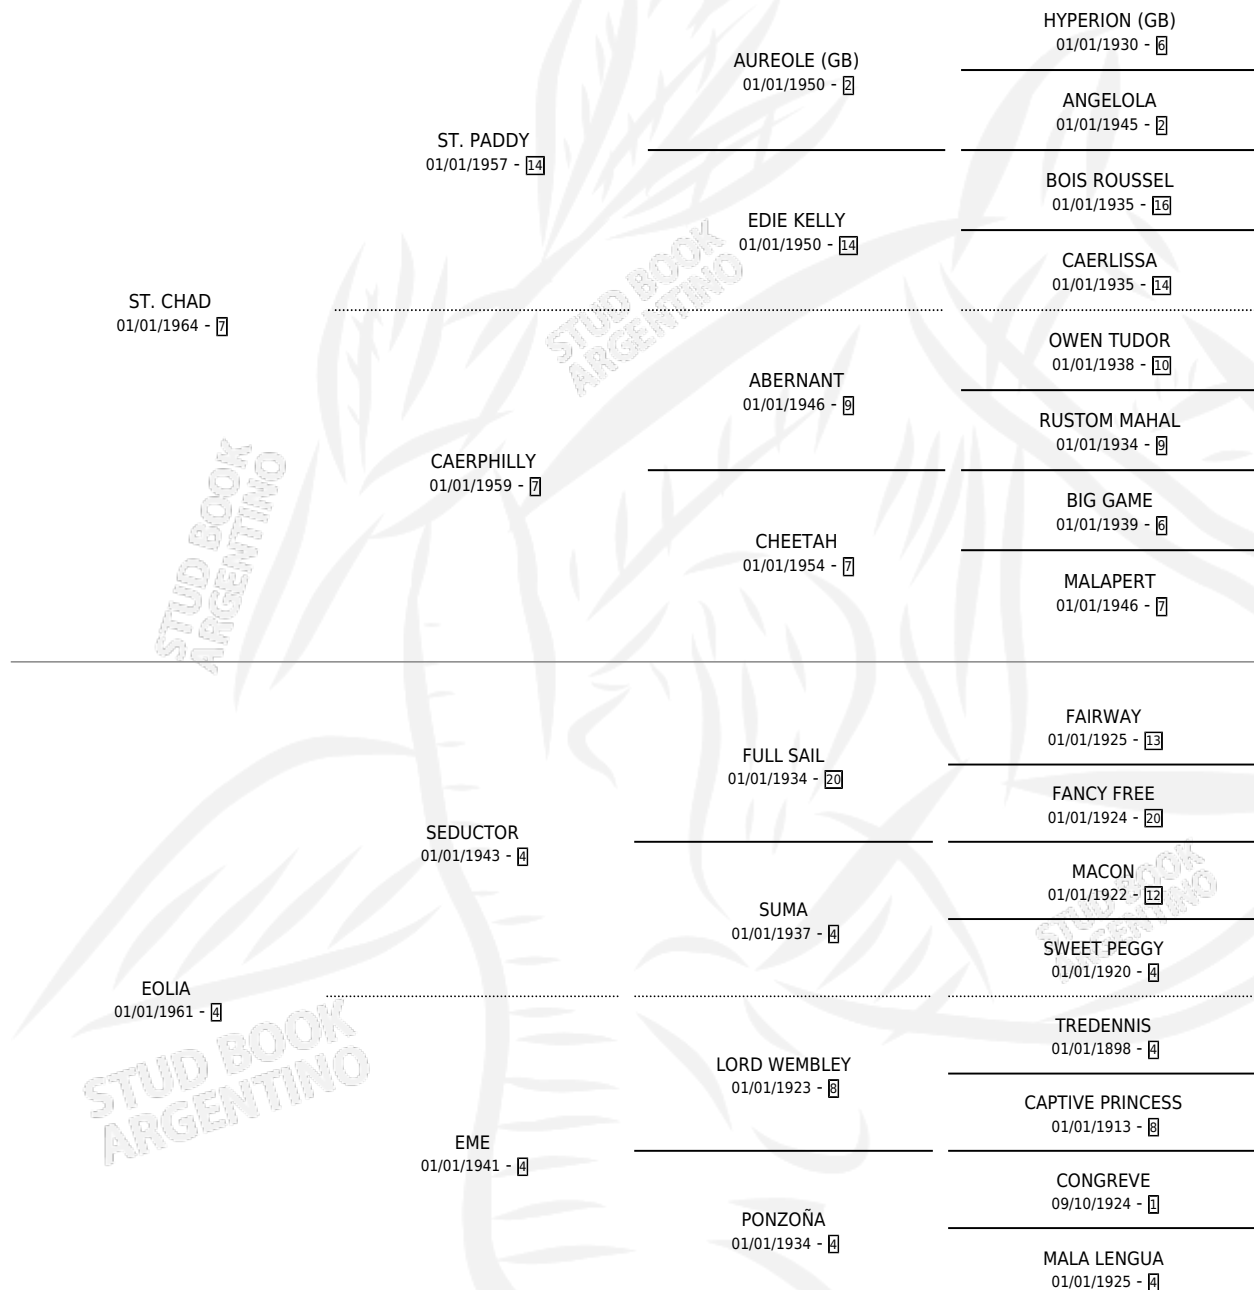

ALVORADA BOREAL

por **ST. CHAD** y **EOLIA** por **SEDUCTOR**

Argentina · Hembra · Alazan · SP · 01/01/1981
Familia 4-k · Volumen 31

ESTADO

TIPIFICACIÓN SANGUÍNEA	X
TIPIFICACIÓN POR ADN	X
PASAPORTE	X
IDENTIFICACIÓN POR MICROCHIP	X
REPRODUCTOR	X

Lugar de nacimiento: Campo particular

Criador: Sin dato

~

HIJOS

	MACHOS	HEMBRAS
1 NACIERON	0	1
SIN ACTUACIONES		

PEDIGREE

ALVORADA BOREAL

Datos oficiales del Stud Book Argentino