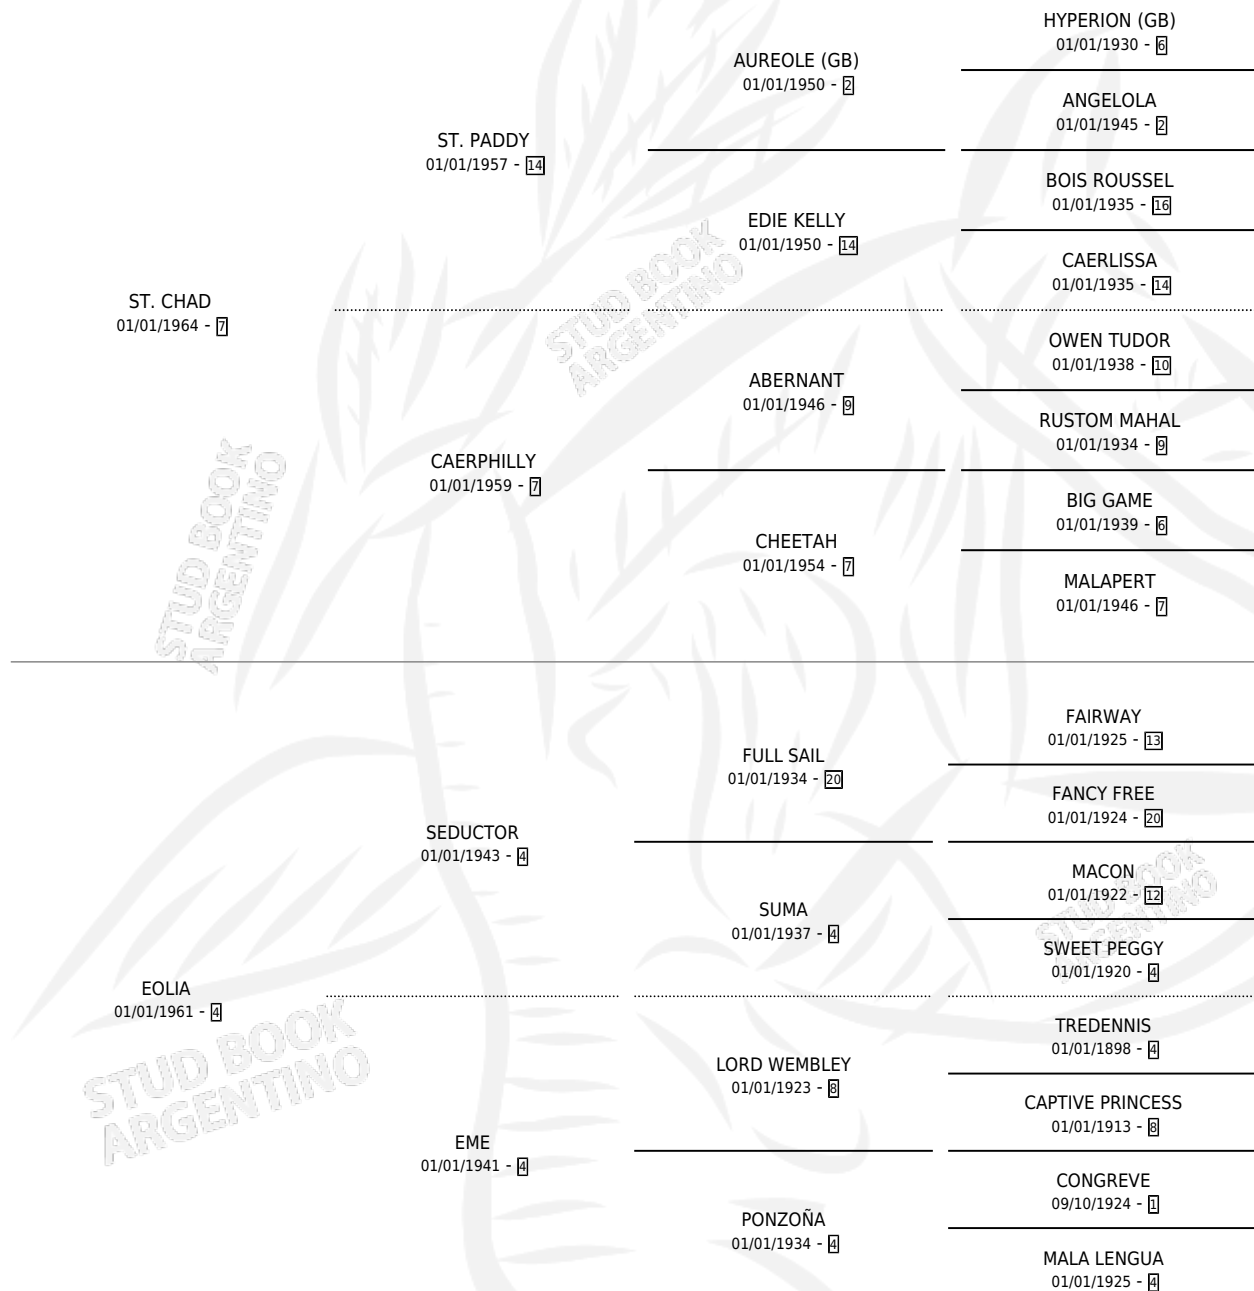

ALVORADA BOREAL

por ST. CHAD y EOLIA por SEDUCTOR

Argentina · Hembra · Alazan · SP · 01/01/1981
Familia 4-k · Volumen 31

ESTADO

TIPIFICACIÓN SANGUÍNEA	X
TIPIFICACIÓN POR ADN	X
PASAPORTE	X
IDENTIFICACIÓN POR MICROCHIP	X
REPRODUCTOR	X

Lugar de nacimiento: Campo particular

Criador: Sin dato

~

HIJOS

	MACHOS	HEMBRAS
1 NACIERON	0	1

SIN ACTUACIONES

PEDIGREE

ALVORADA BOREAL