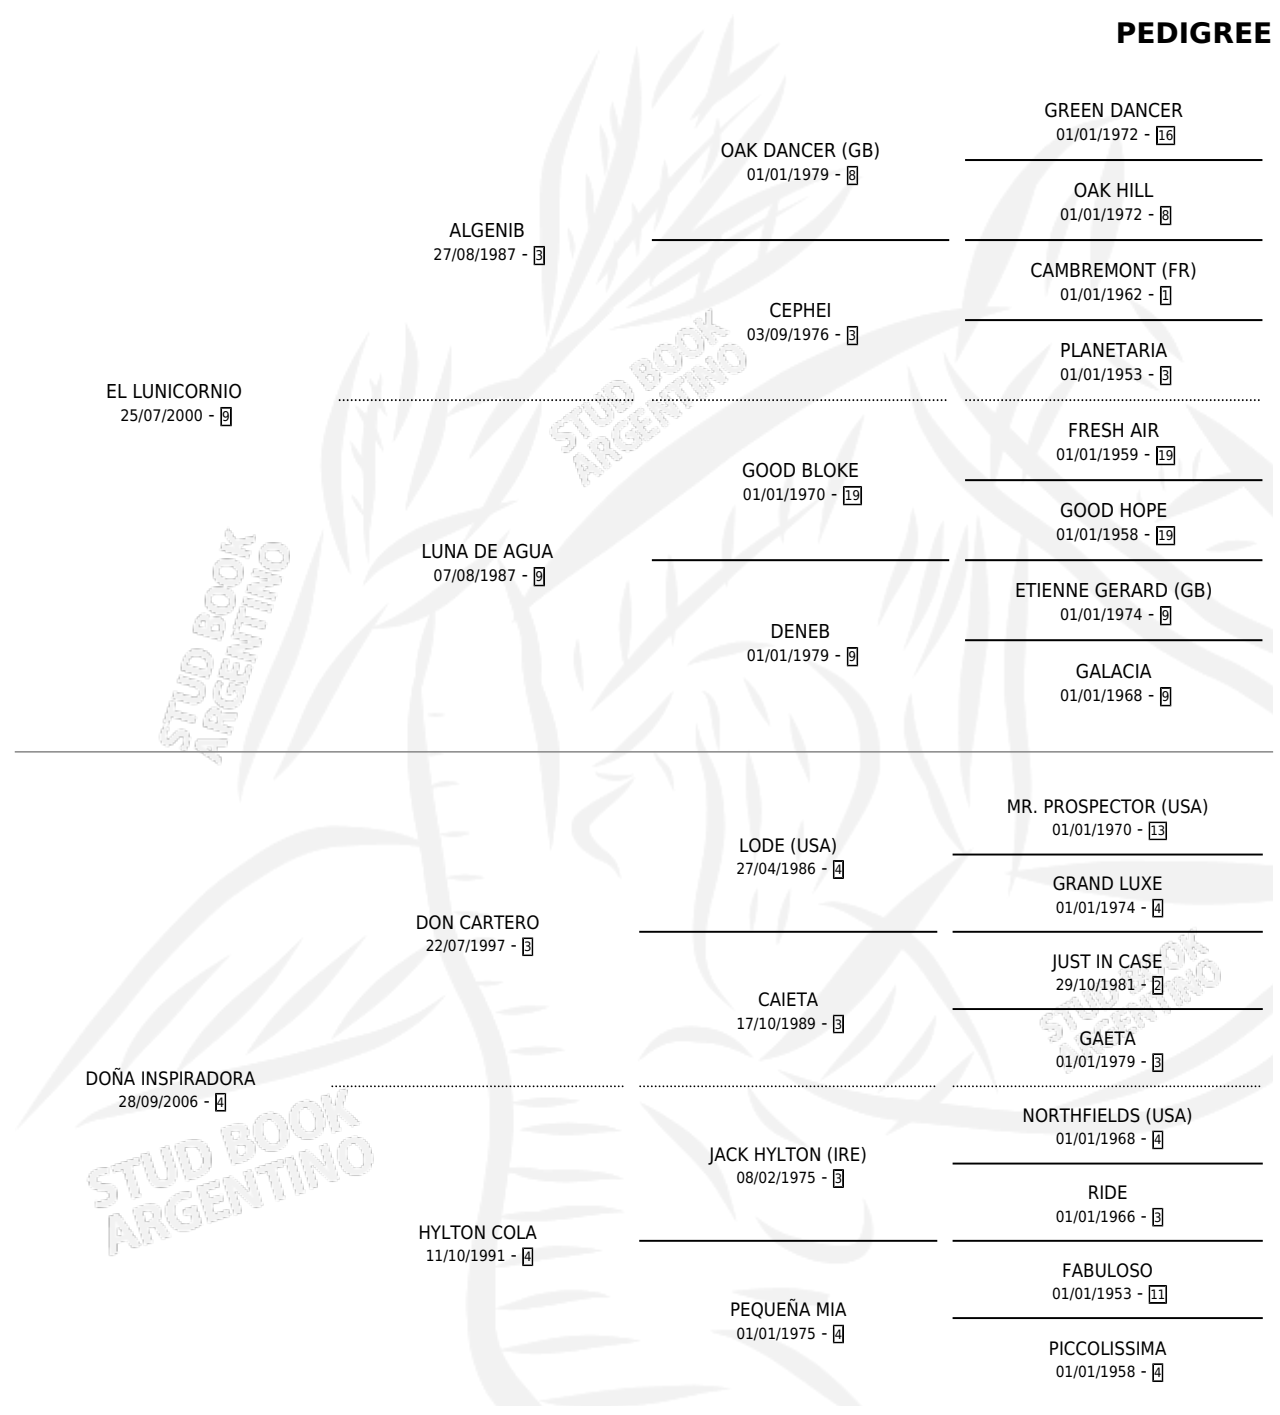

LUNI DOÑA

por **EL LUNICORNIO** y **DOÑA INSPIRADORA** por **DON CARTERO**

Argentina · Hembra · Zaino · SP · 30/11/2015
Familia 4-c · Volumen 42

ESTADO

TIPIFICACIÓN SANGUÍNEA	X
TIPIFICACIÓN POR ADN	✓
PASAPORTE	✓
IDENTIFICACIÓN POR MICROCHIP	✓
REPRODUCTOR	✓

Lugar de nacimiento: Santa Placida
Criador: Mele Juan

PEDIGREE

CAMPAÑA

Solo carreras oficiales de Argentina

POR EDAD

EDAD	CC	1°	2°	3°	4°	5°	NP	CLC	CLG	CLCG1	CLGG1	IMPORTE	GANANCIA / CC
5 AÑOS	2	0	0	0	0	0	2	0	0	0	0	\$0	\$0
6 AÑOS	2	0	0	0	0	0	2	0	0	0	0	\$0	\$0
TOTALES	4	0	0	0	0	0	4	0	0	0	0	\$0	\$0
%		0.0%	0.0%	0.0%	0.0%	0.0%	100%	0.0%	0.0%	0.0%	0.0%		