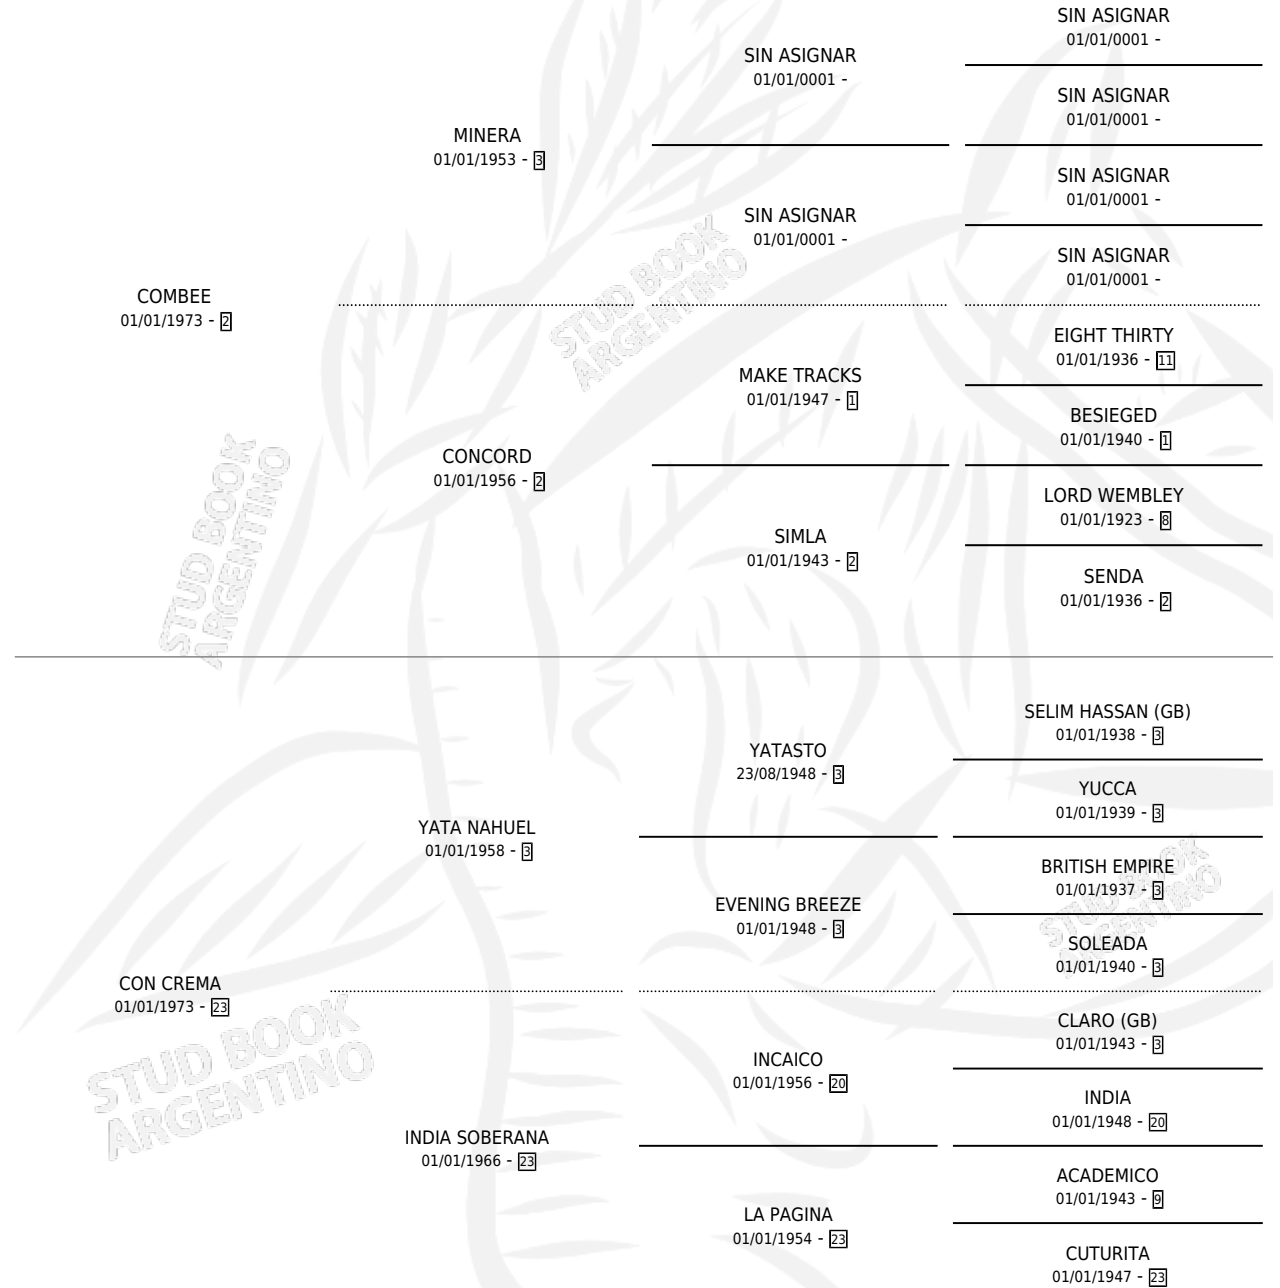

NETA NAHUEL

por COMBEE y CON CREMA por YATA NAHUEL

Argentina · Hembra · Alazan · SP · 01/01/1992
Familia 23-a · Volumen 34

ESTADO

TIPIFICACIÓN SANGUÍNEA	X
TIPIFICACIÓN POR ADN	X
PASAPORTE	X
IDENTIFICACIÓN POR MICROCHIP	X
REPRODUCTOR	X

Lugar de nacimiento: Campo particular

Criador: Sin dato

~

HIJOS

	MACHOS	HEMBRAS
1 NACIERON	0	1

SIN ACTUACIONES

PEDIGREE

NETA NAHUEL