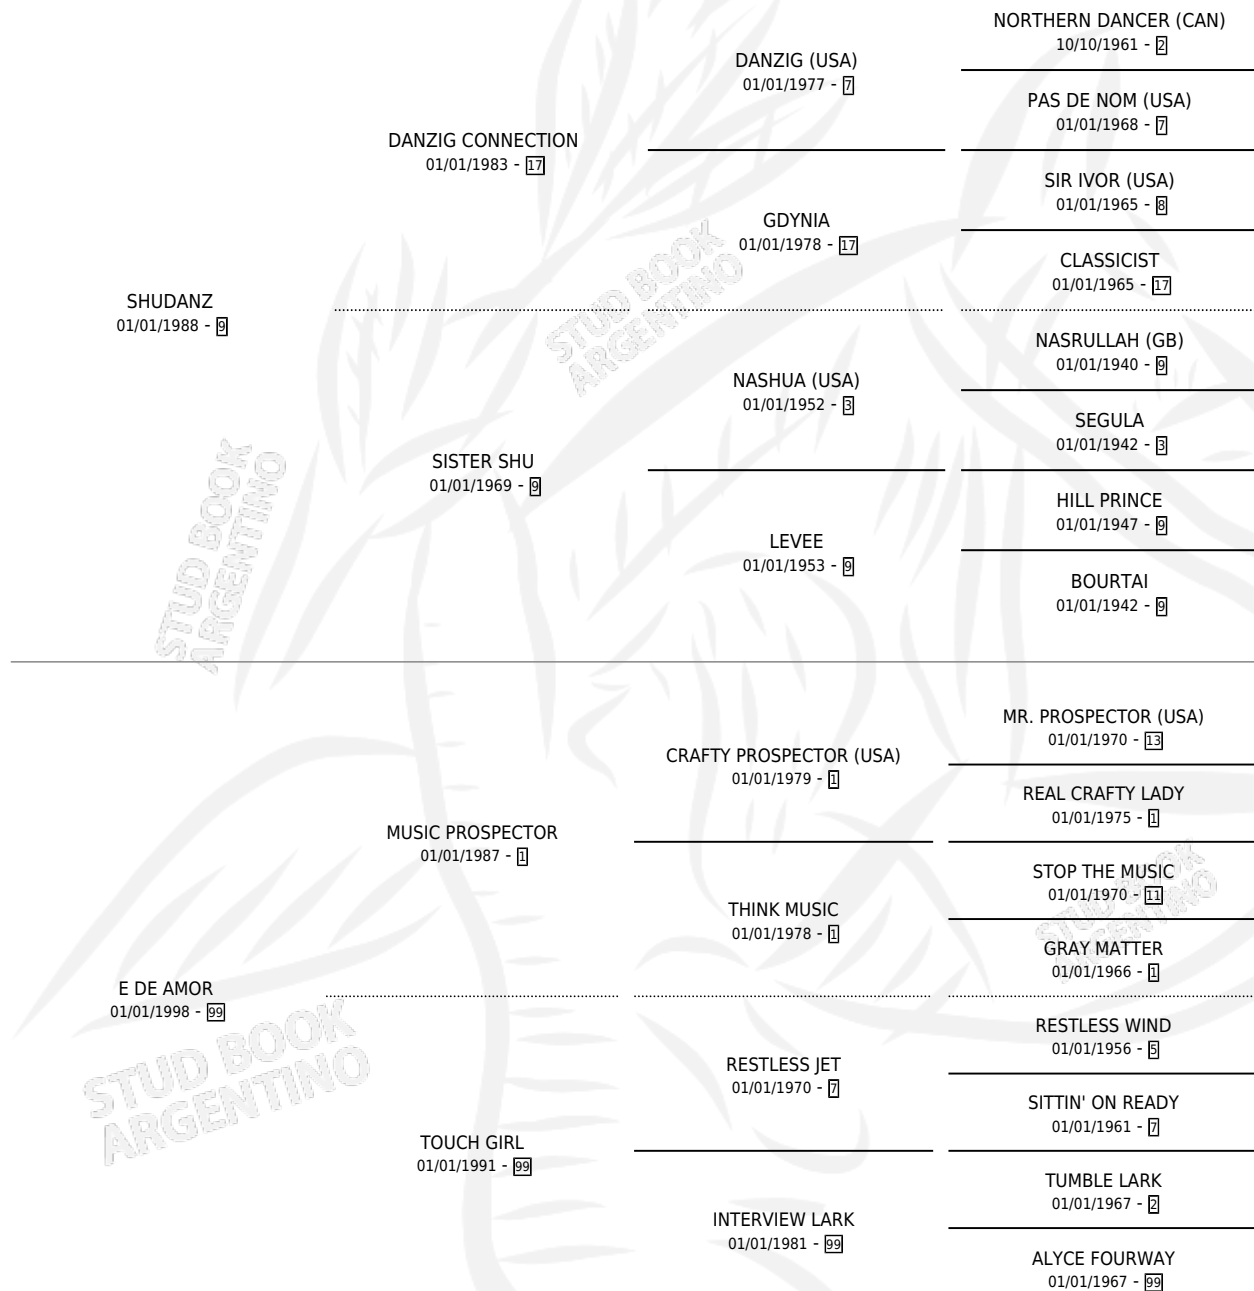

Lugar de nacimiento: Campo particular

Criador: Sin dato

~

HIJOS

	MACHOS	HEMBRAS
1 NACIERON	0	1
1 CORRIERON	0	1
1 GANARON	0	1
0 GANADORES CL	0 GANADORES GR	0 GANADORES G1

PEDIGREE

VERSILIA

Datos oficiales del Stud Book Argentino