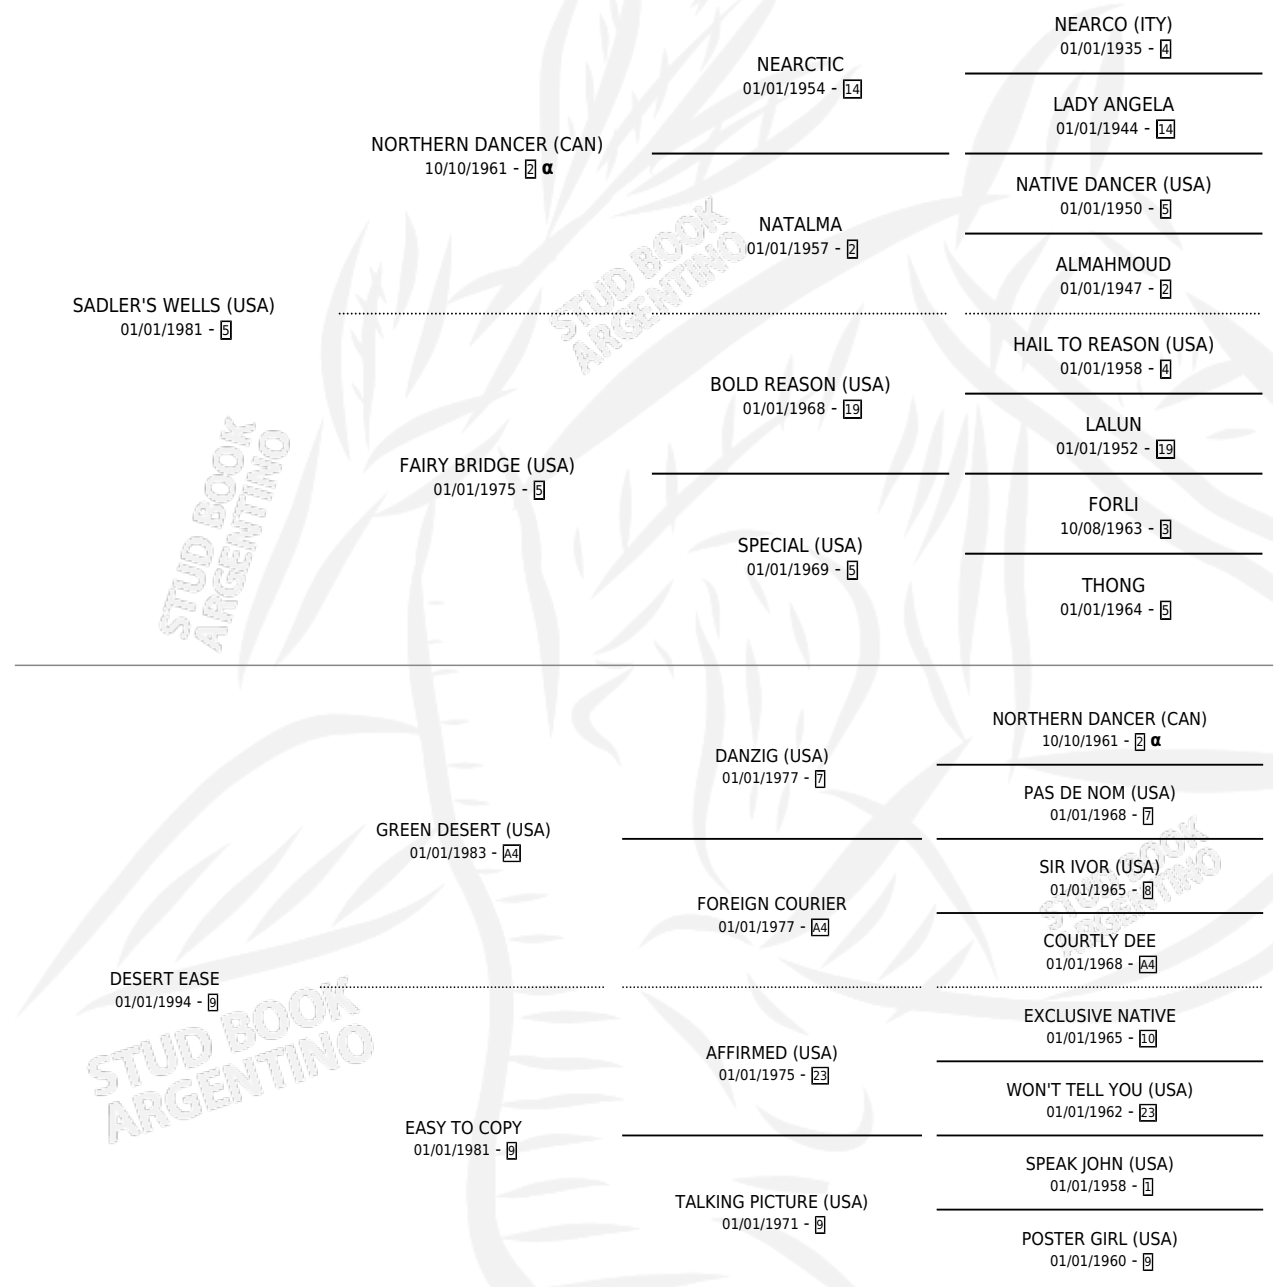

UNIQUE POSE

por **SADLER'S WELLS (USA)** y **DESERT EASE** por **GREEN DESERT (USA)**

Argentina · Hembra · Zaino · SP · 01/01/2002
Familia 9-f · Volumen 38

ESTADO

TIPIFICACIÓN SANGUÍNEA	X
TIPIFICACIÓN POR ADN	X
PASAPORTE	X
IDENTIFICACIÓN POR MICROCHIP	X
REPRODUCTOR	X

Lugar de nacimiento: Campo particular
Criador: Sin dato

~

HIJOS

	MACHOS	HEMBRAS
2 NACIERON	1	1
1 CORRIERON	1	0
1 GANARON	1	0
0 GANADORES CL	0 GANADORES GR	0 GANADORES G1

PEDIGREE

INBREEDING : α

UNIQUE POSE

Datos oficiales del Stud Book Argentino