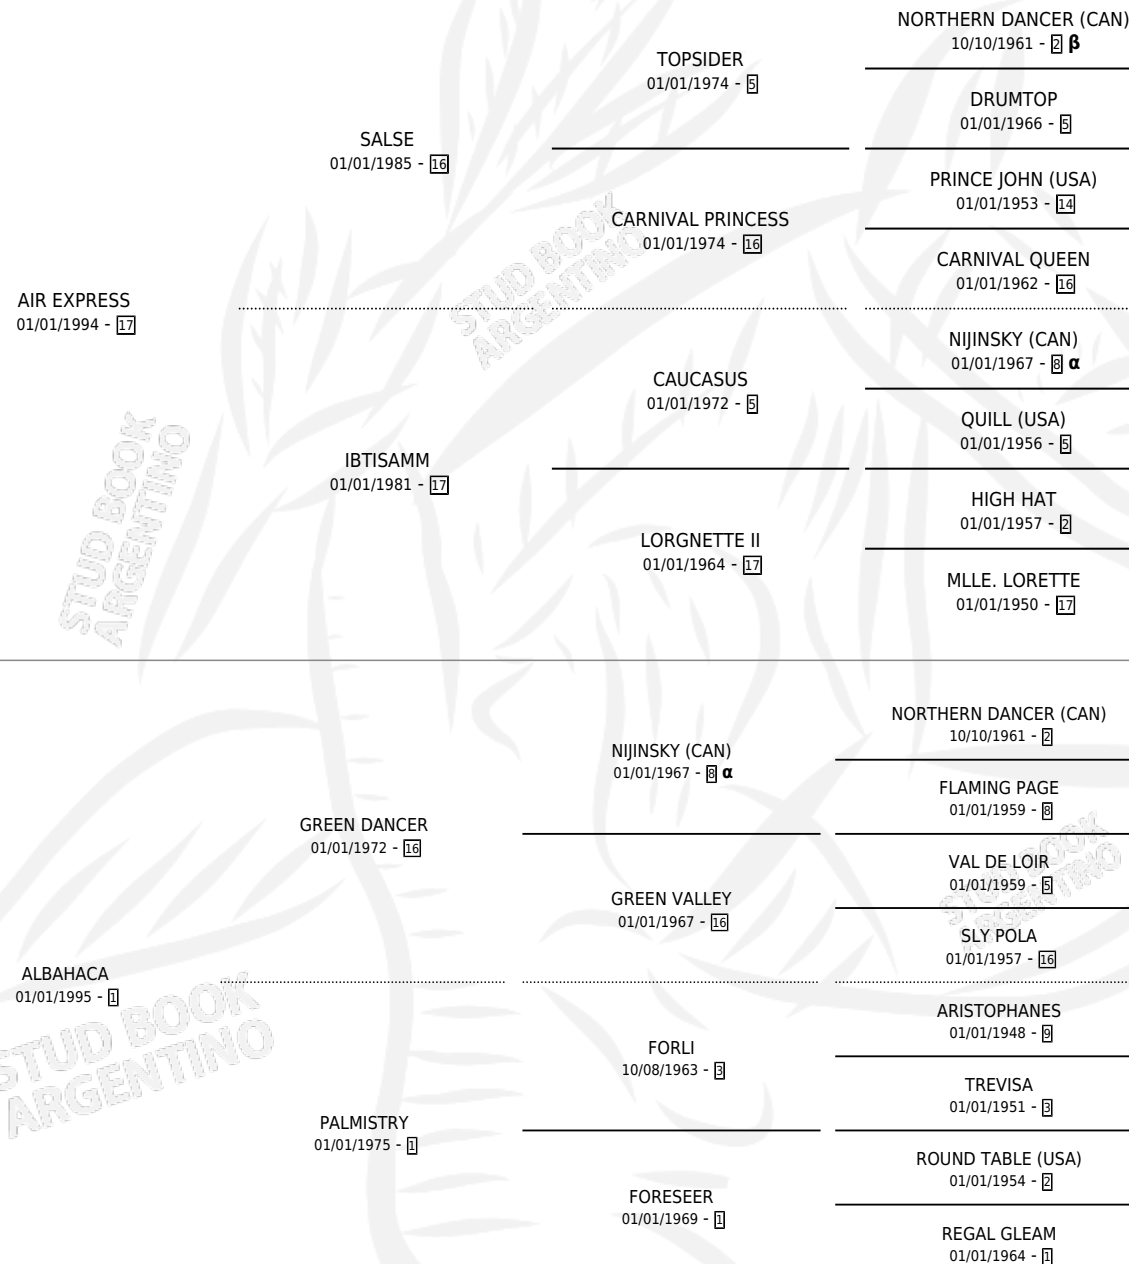

BONAIRE

por AIR EXPRESS y ALBAHACA por GREEN DANCER

Argentina · Hembra · Zaino · SP · 01/01/2001
Familia 1-x · Volumen 37

ESTADO

TIPIFICACIÓN SANGUÍNEA	X
TIPIFICACIÓN POR ADN	X
PASAPORTE	X
IDENTIFICACIÓN POR MICROCHIP	X
REPRODUCTOR	X

Lugar de nacimiento: Campo particular

Criador: Sin dato

~

HIJOS

	MACHOS	HEMBRAS
1 NACIERON	1	0
1 CORRIERON	1	0
1 GANARON	1	0
0 GANADORES CL	0 GANADORES GR	0 GANADORES G1

PEDIGREE

INBREEDING : α, β

BONAIRE