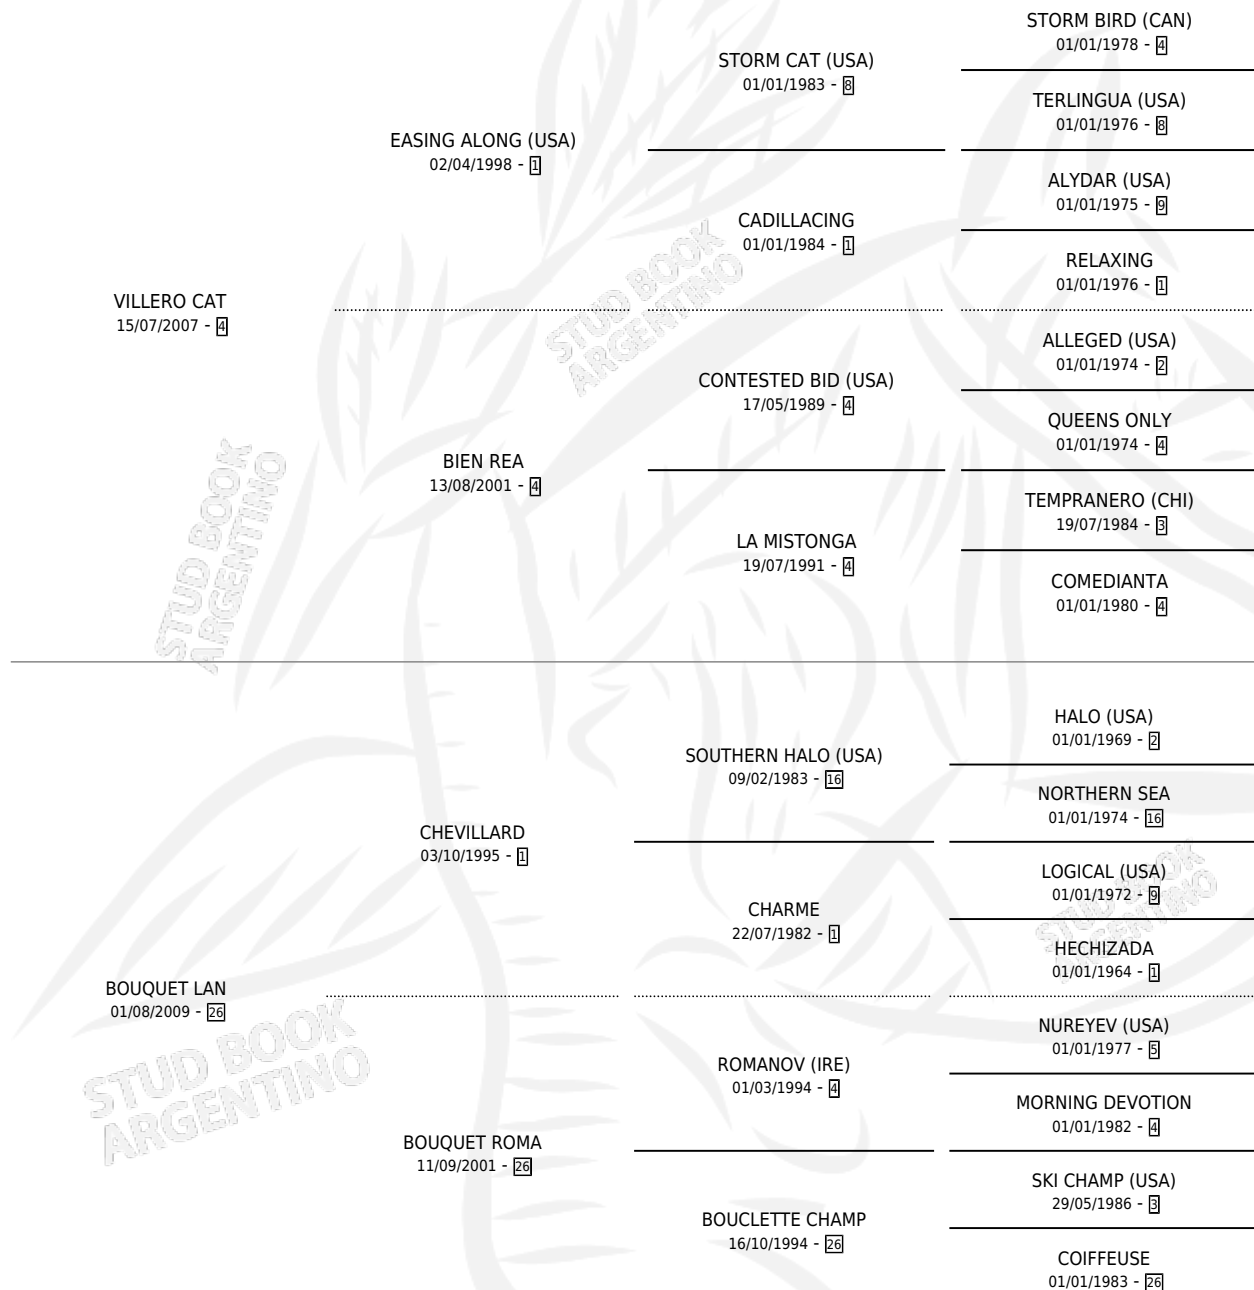

VILLERITO LAN

por VILLERO CAT y BOUQUET LAN por CHEVILLARD

Argentina · Macho · Zaino · SP · 22/11/2015
Familia 26 · Volumen 42

ESTADO

TIPIFICACIÓN SANGUÍNEA	X
TIPIFICACIÓN POR ADN	✓
PASAPORTE	X
IDENTIFICACIÓN POR MICROCHIP	✓
REPRODUCTOR	X

Lugar de nacimiento: El Elegido

Criador: Benitez Enrique Alfredo

PEDIGREE

VILLERITO LAN

Datos oficiales del Stud Book Argentino

Documento generado el 07/05/2026

studbook.org.ar