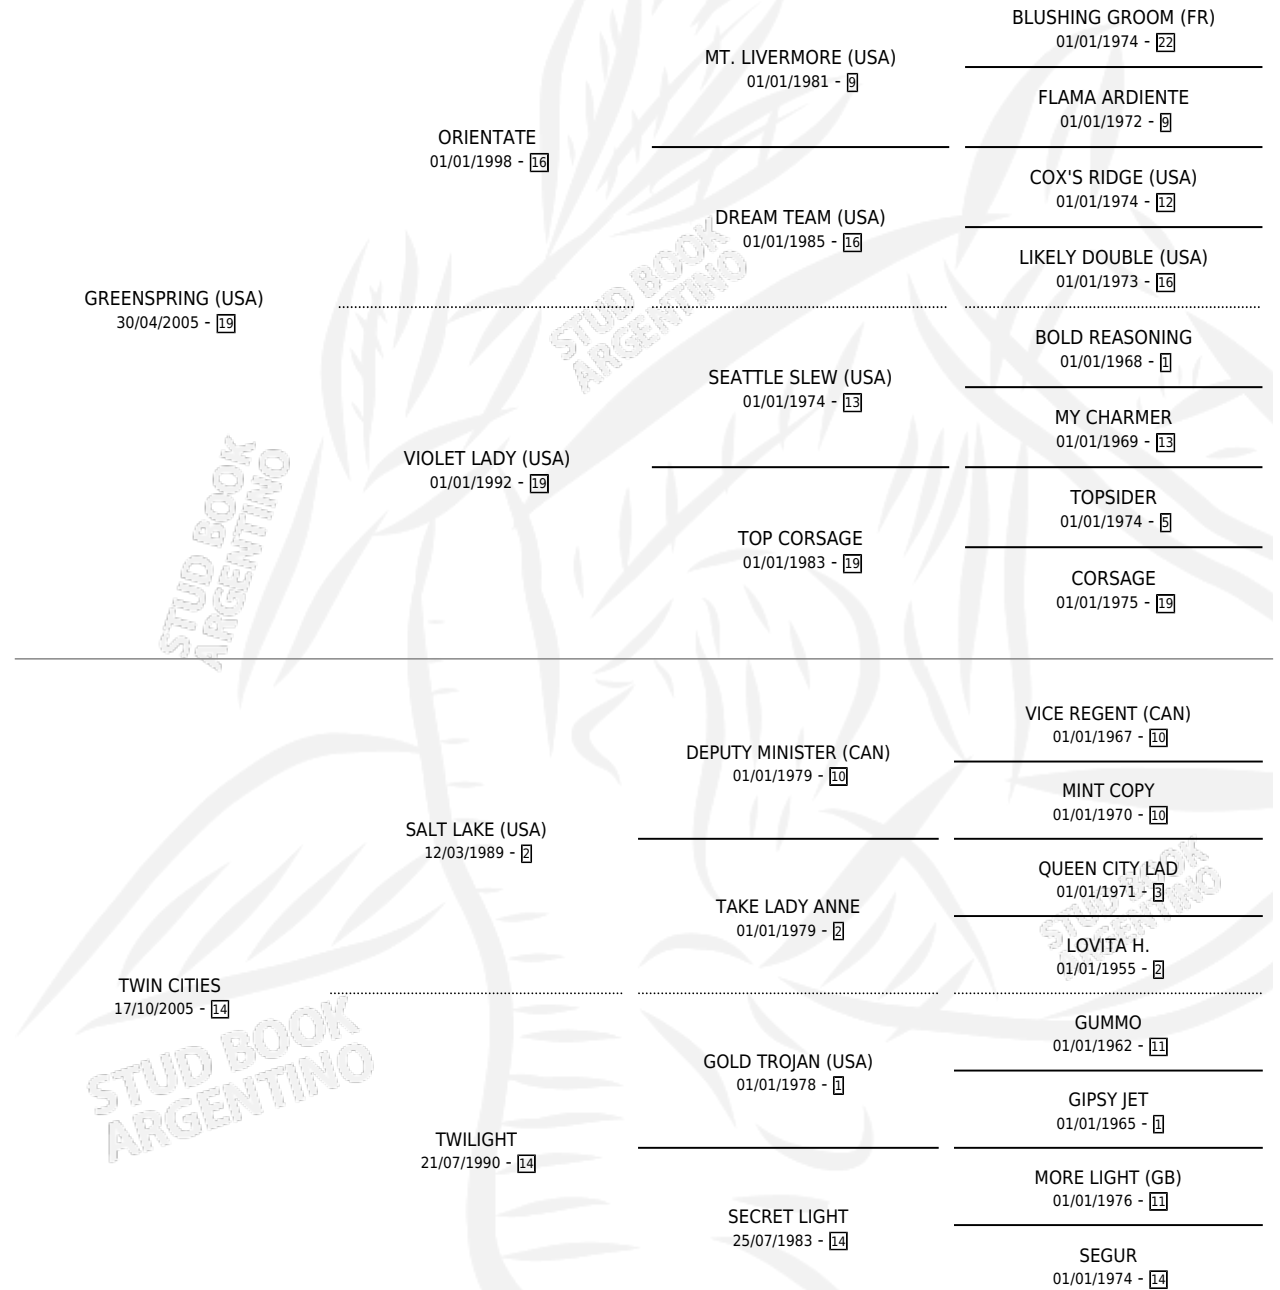

COPETEADO

por GREENSPRING (USA) y TWIN CITIES por SALT LAKE (USA)

Argentina · Macho · Zaino · SP · 22/09/2015
Familia 14-c · Volumen 42

ESTADO

TIPIFICACIÓN SANGUÍNEA	X
TIPIFICACIÓN POR ADN	✓
PASAPORTE	✓
IDENTIFICACIÓN POR MICROCHIP	✓
REPRODUCTOR	X

Lugar de nacimiento: Vikeda
Criador: Bellusci Pablo Cesar

PEDIGREE

CAMPAÑA

Solo carreras oficiales de Argentina

POR EDAD

EDAD	CC	1°	2°	3°	4°	5°	NP	CLC	CLG	CLCG1	CLGG1	IMPORTE	GANANCIA / CC
3 AÑOS	4	0	0	1	0	3	0	0	0	0	0	\$33,624	\$8,406
TOTALES	4	0	0	1	0	3	0	0	0	0	0	\$33,624	\$8,406
%		0.0%	0.0%	25.0%	0.0%	75.0%	0.0%	0.0%	0.0%	0.0%	0.0%		