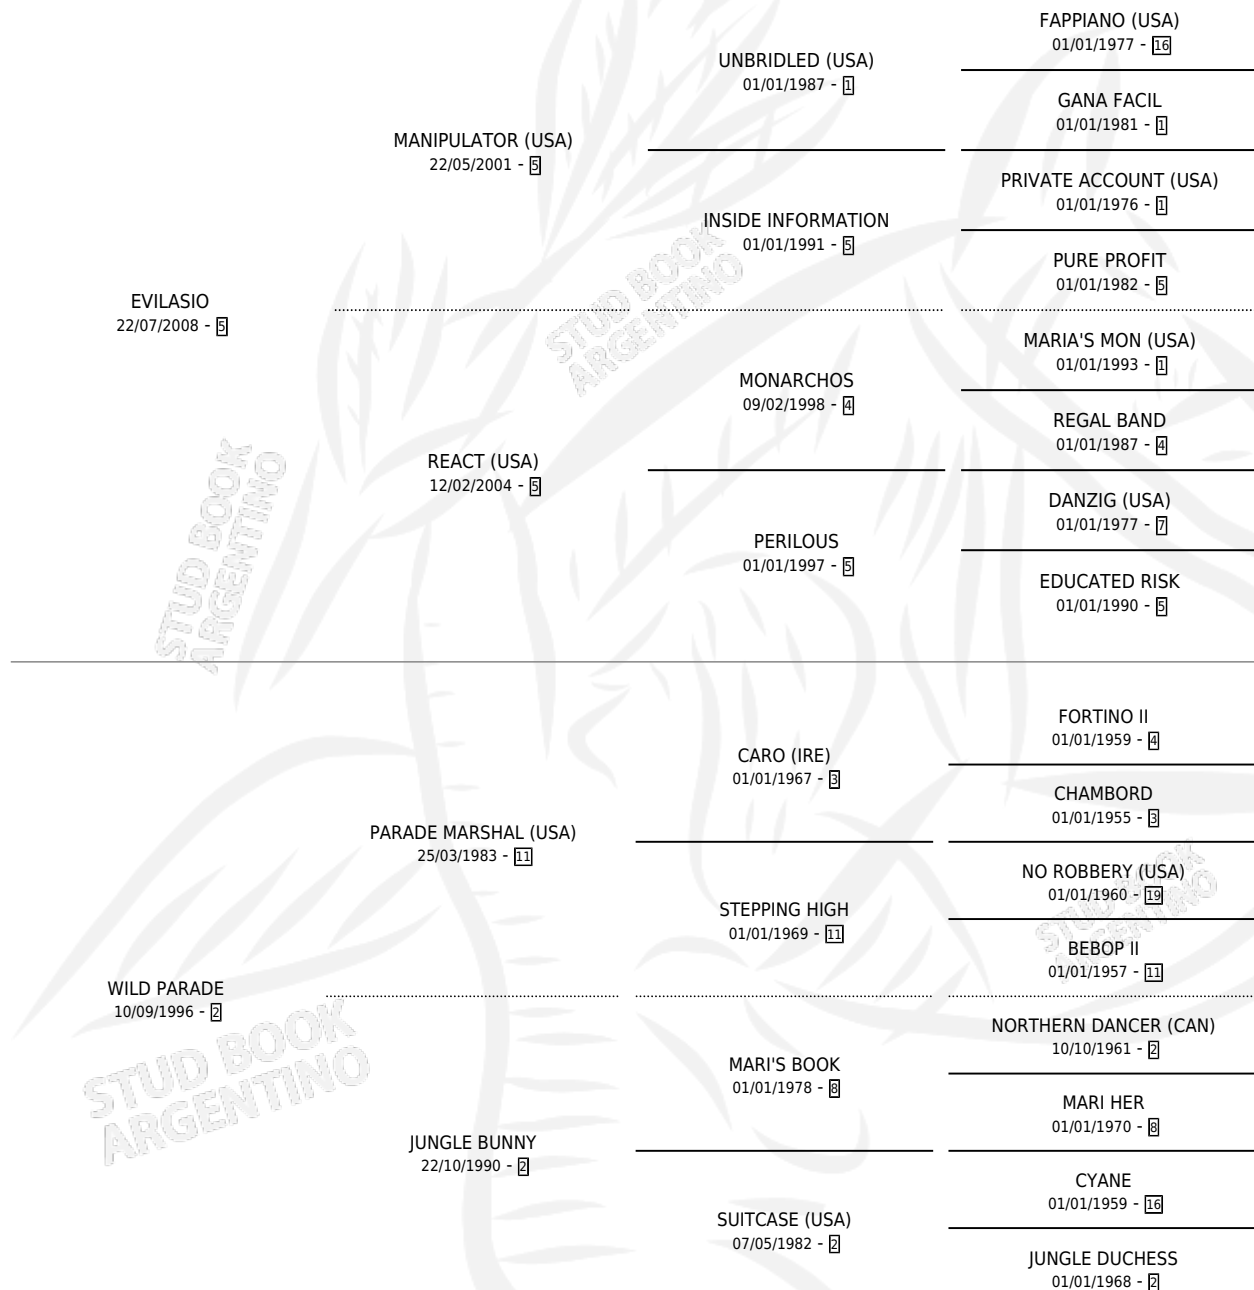

WILD ASIA

por EVILASIO y WILD PARADE por PARADE MARSHAL (USA)

Argentina · Hembra · Zaino · SP · 01/12/2014
Familia 2-g · Volumen 42

ESTADO

TIPIFICACIÓN SANGUÍNEA	X
TIPIFICACIÓN POR ADN	✓
PASAPORTE	X
IDENTIFICACIÓN POR MICROCHIP	✓
REPRODUCTOR	X

Lugar de nacimiento: Jaguel Grande
Criador: Sin dato

PEDIGREE