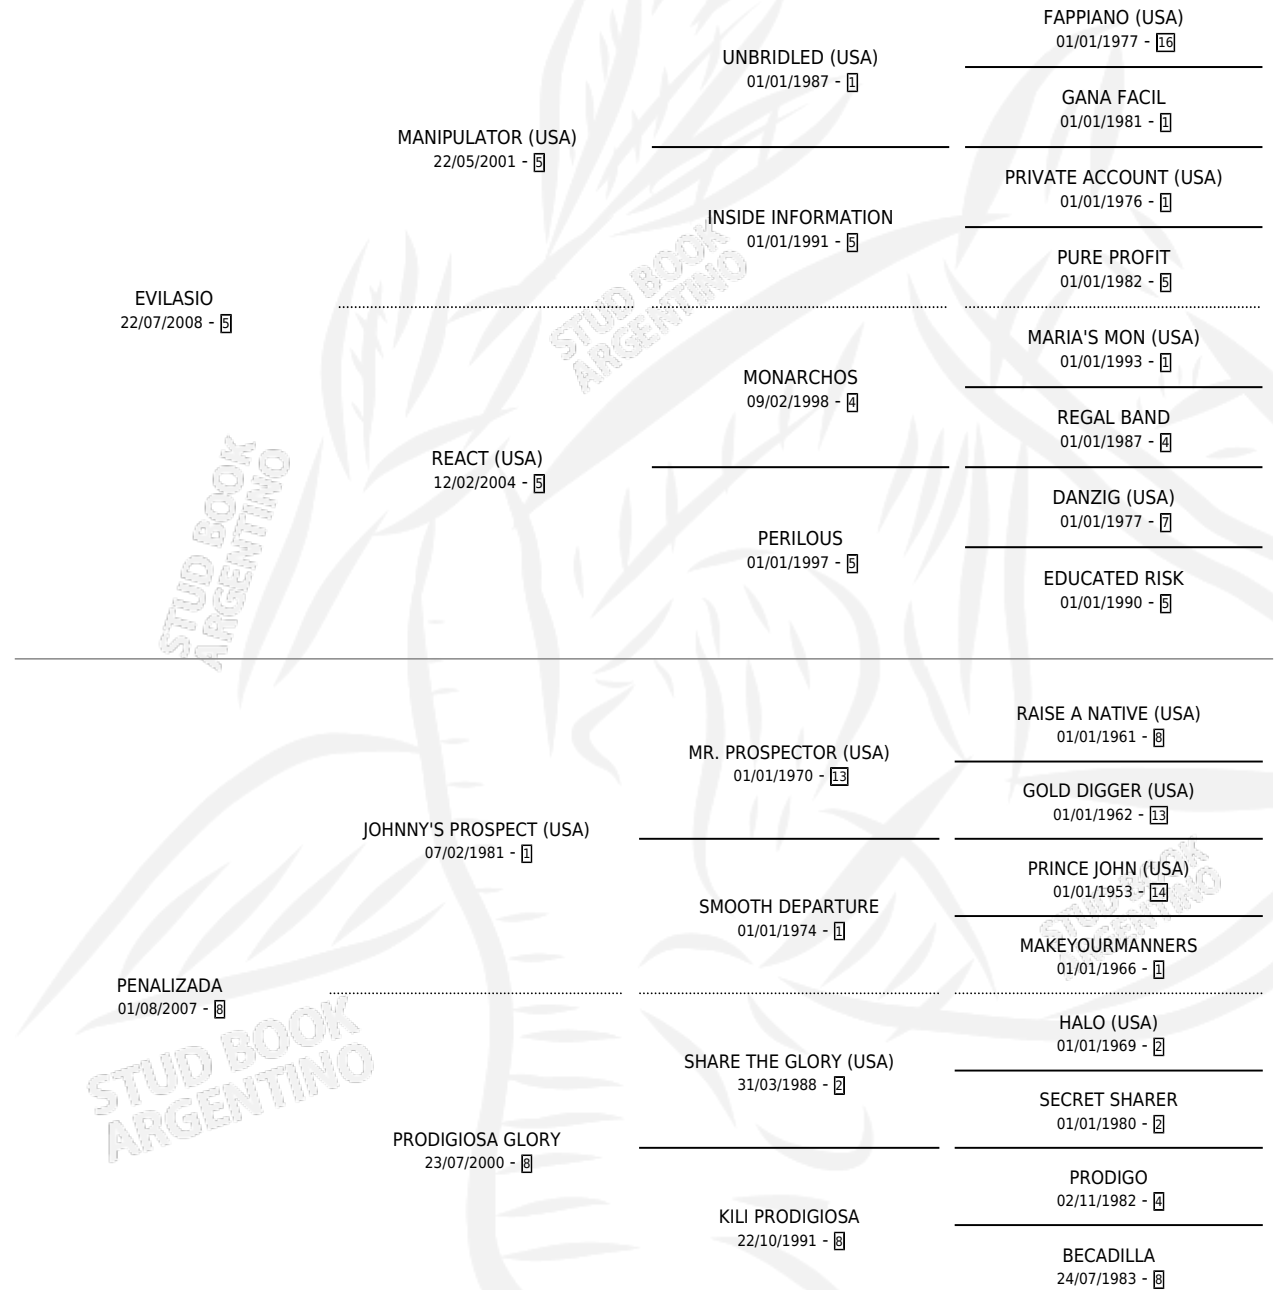

EVA EVI

por **EVILASIO** y **PENALIZADA** por **JOHNNY'S PROSPECT** (USA)

Argentina · Hembra · Alazan · SP · 15/10/2014
Familia 8-j · Volumen 42

ESTADO

TIPIFICACIÓN SANGUÍNEA	X
TIPIFICACIÓN POR ADN	✓
PASAPORTE	X
IDENTIFICACIÓN POR MICROCHIP	✓
REPRODUCTOR	X

Lugar de nacimiento: Jaguel Grande
Criador: Pereyra Facundo Sebastian

PEDIGREE