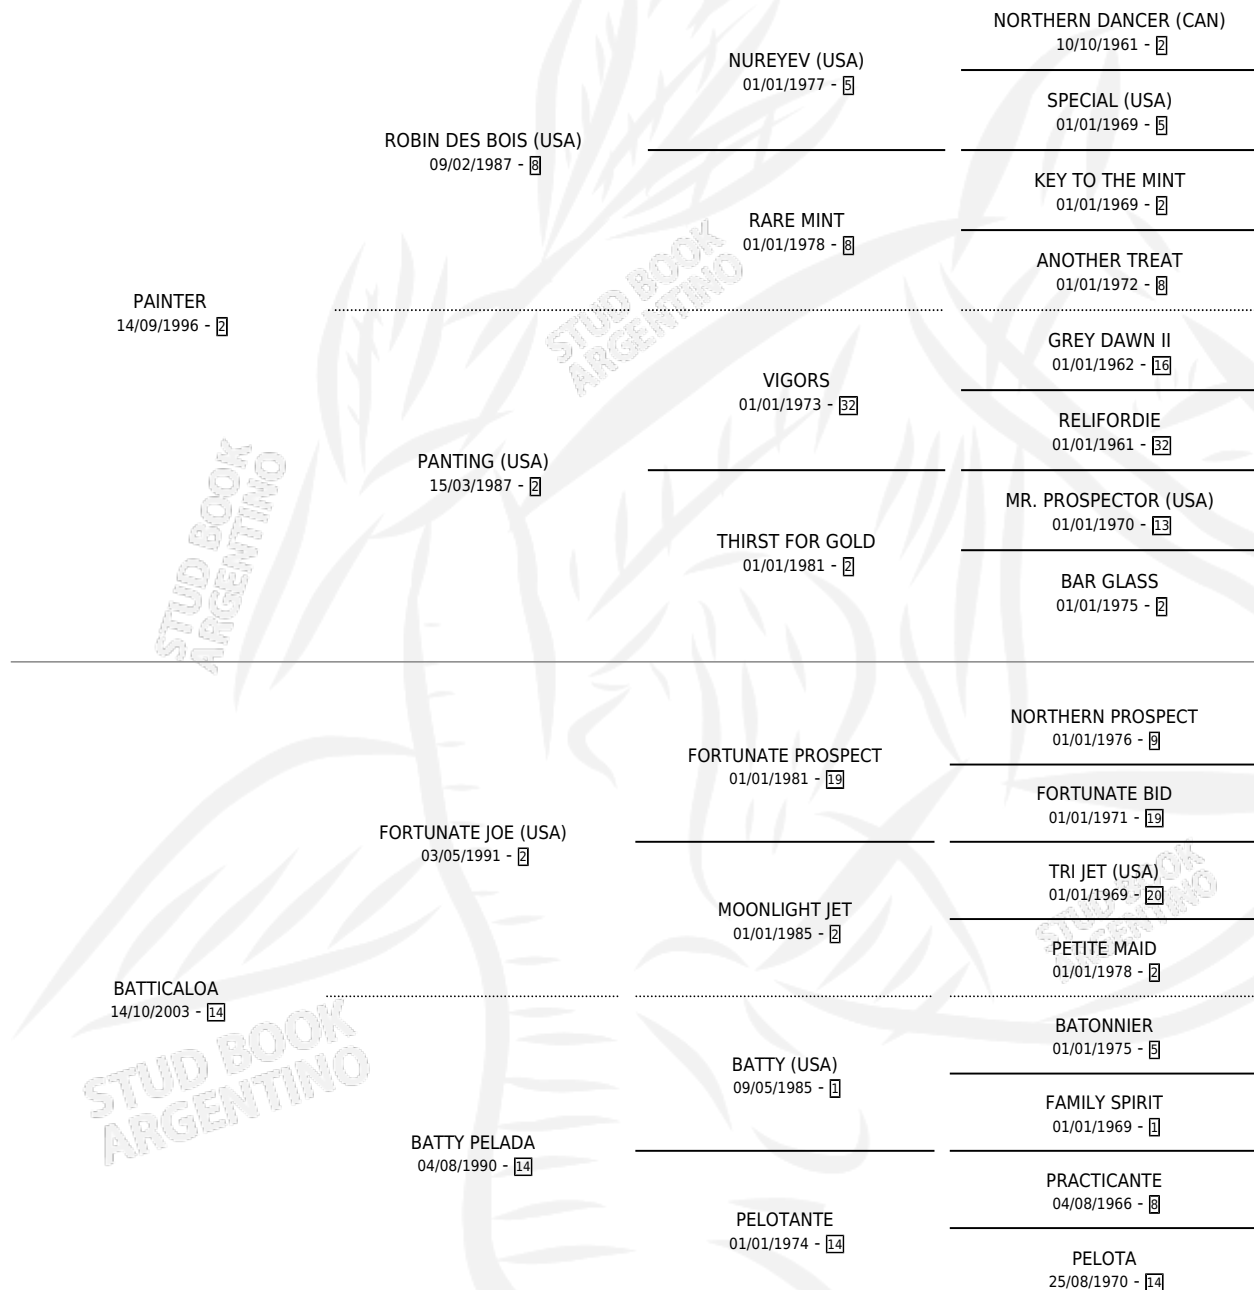

CHICA EXPRESS

por PAINTER y BATTICALOA por FORTUNATE JOE (USA)

Argentina · Hembra · Zaino · SP · 05/10/2014
Familia 14-c · Volumen 42

ESTADO

TIPIFICACIÓN SANGUÍNEA	X
TIPIFICACIÓN POR ADN	✓
PASAPORTE	✓
IDENTIFICACIÓN POR MICROCHIP	✓
REPRODUCTOR	✓

Lugar de nacimiento: Jaguel Grande
Criador: García Melania Soledad

~

HIJOS

	MACHOS	HEMBRAS
2 NACIERON	1	1
SIN ACTUACIONES		

PEDIGREE