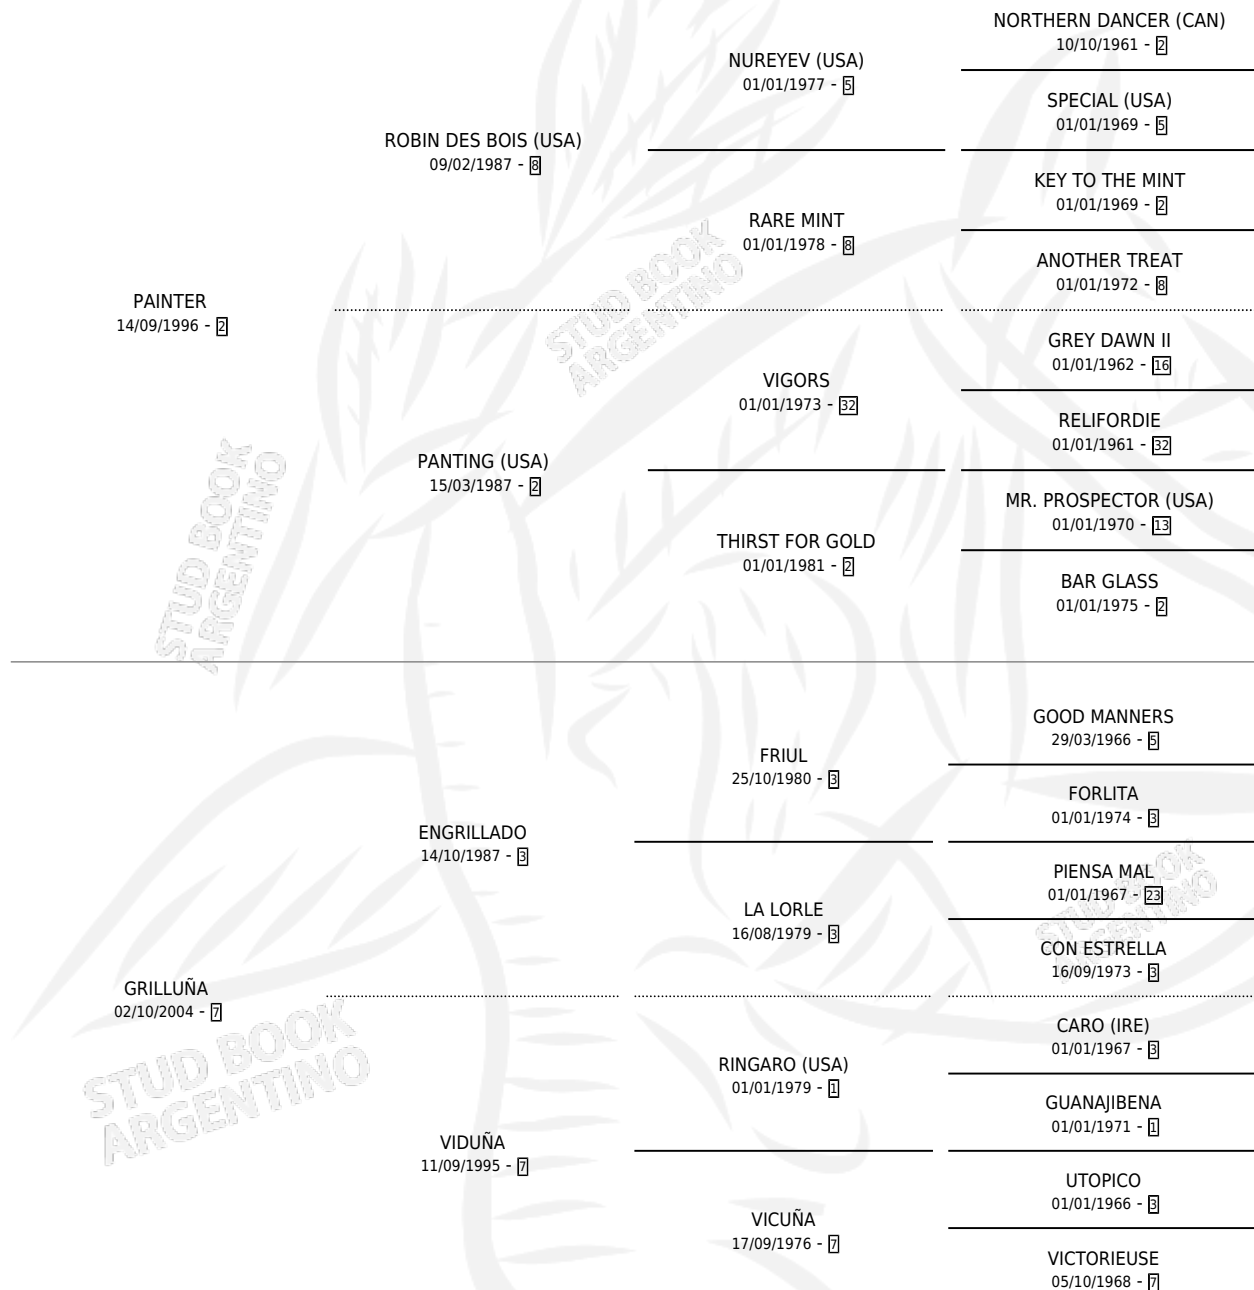

TIO SILVIO

por PAINTER y GRILLUÑA por ENGRILLADO

Argentina · Macho · Zaino · SP · 14/11/2014
Familia 7 · Volumen 42

ESTADO

TIPIFICACIÓN SANGUÍNEA	X
TIPIFICACIÓN POR ADN	✓
PASAPORTE	X
IDENTIFICACIÓN POR MICROCHIP	✓
REPRODUCTOR	X

Lugar de nacimiento: Jaguel Grande

Criador: García Melania Soledad

PEDIGREE