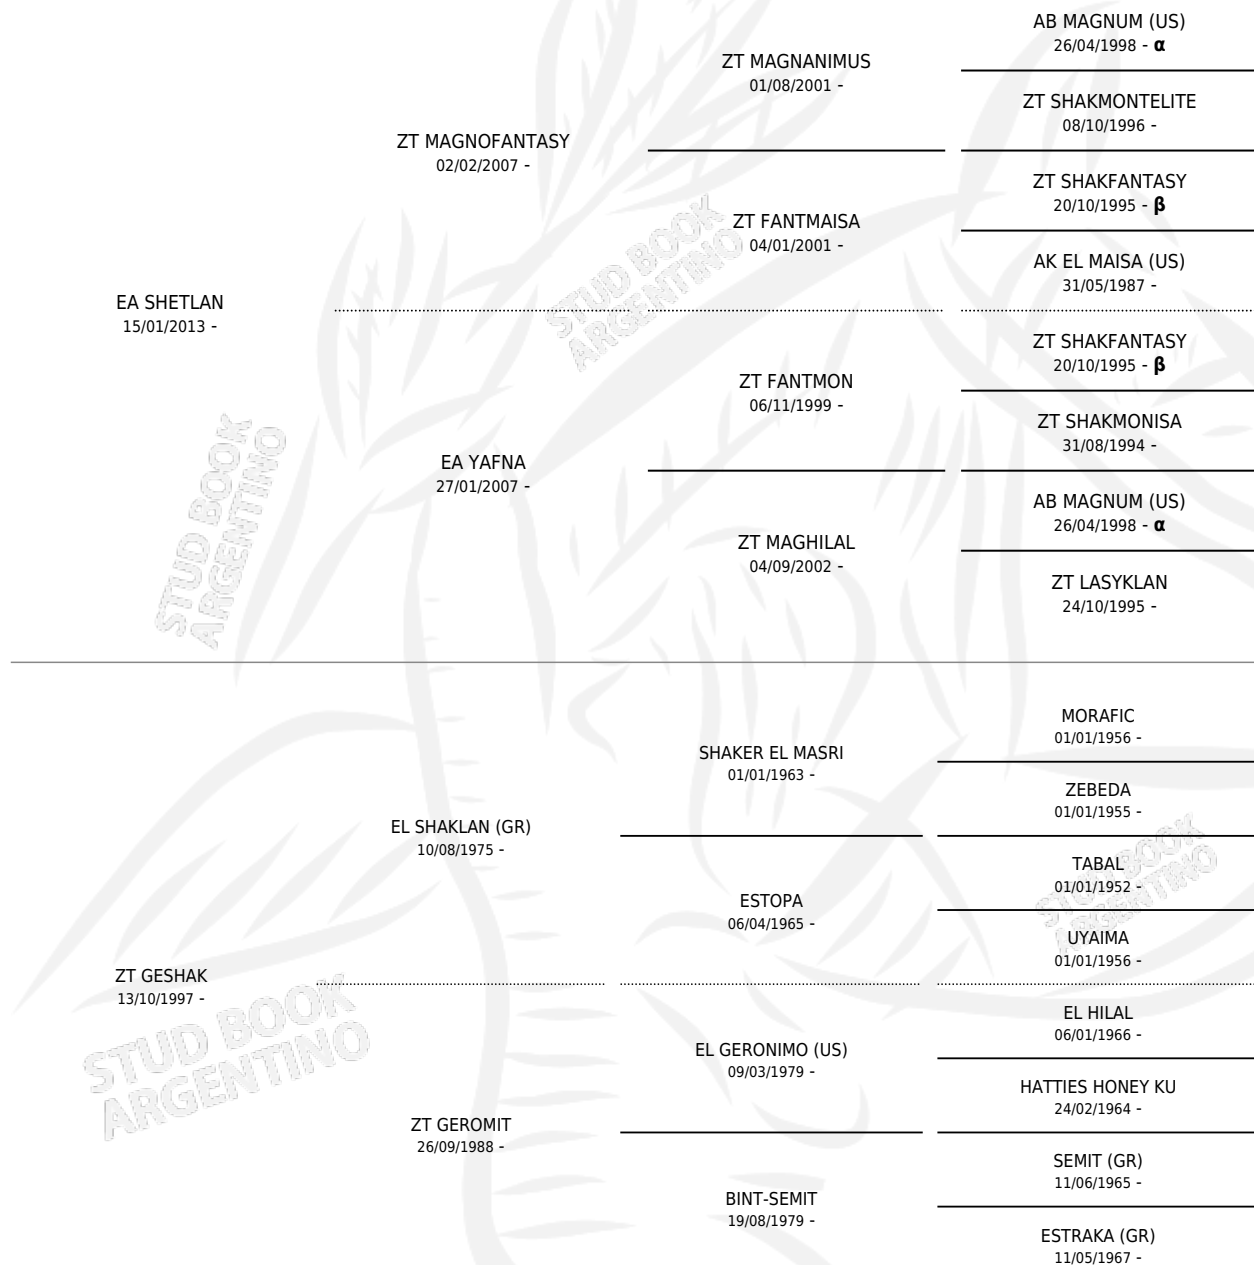

EA SHESHAKLAN

por EA SHETLAN y ZT GESHAK por EL SHAKLAN (GR)

Argentina · Macho · Tordillo · AP · 07/01/2016
Familia · Volumen 42

ESTADO

| | |
|------------------------------|---|
| TIPIFICACIÓN SANGUÍNEA | X |
| TIPIFICACIÓN POR ADN | X |
| PASAPORTE | X |
| IDENTIFICACIÓN POR MICROCHIP | X |
| REPRODUCTOR | X |

Lugar de nacimiento: El Abuelo

Criador: El Abuelo

PEDIGREE

INBREEDING : α, β

EA SHESHAKLAN

Datos oficiales del Stud Book Argentino

Documento generado el 09/05/2026

studbook.org.ar